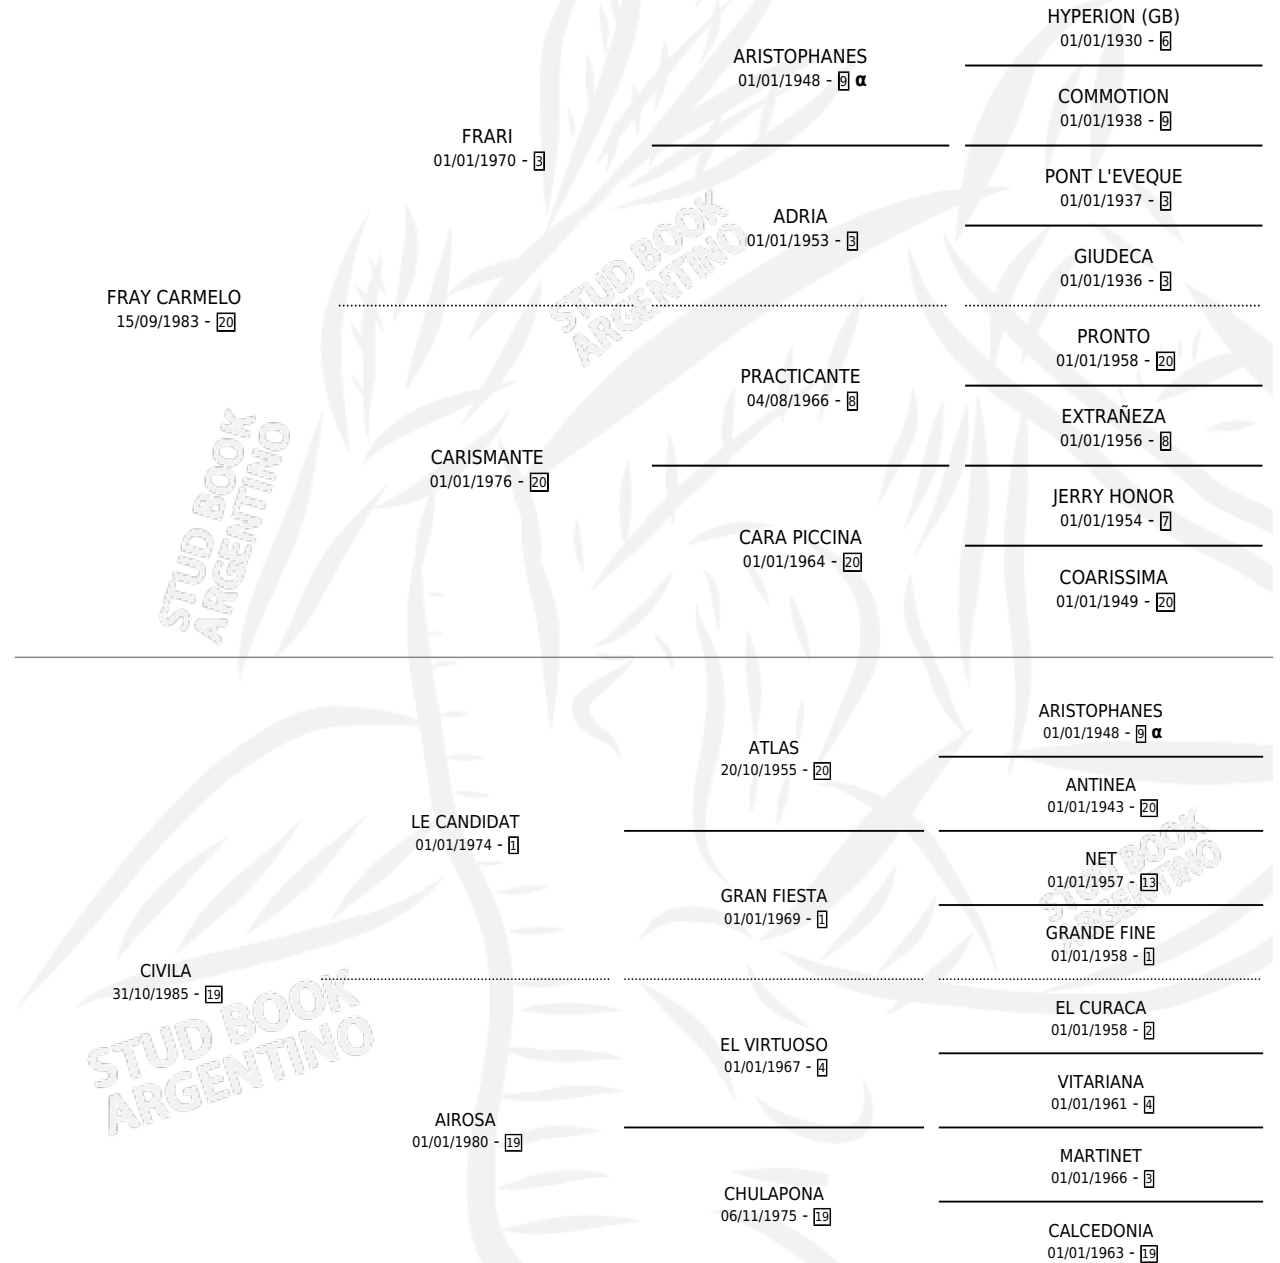

HIPER FRAY

por FRAY CARMELO y CIVILA por LE CANDIDAT

Argentina · Macho · Zaino Negro · SP · 21/08/1995
Familia 19-c · Volumen 35

ESTADO

TIPIFICACIÓN SANGUÍNEA	X
TIPIFICACIÓN POR ADN	X
PASAPORTE	X
IDENTIFICACIÓN POR MICROCHIP	X
REPRODUCTOR	X

Lugar de nacimiento: El Casco

Criador: El Casco

PEDIGREE

INBREEDING : α

CAMPAÑA

Solo carreras oficiales de Argentina

POR EDAD

EDAD	CC	1°	2°	3°	4°	5°	NP	CLC	CLG	CLCG1	CLGG1	IMPORTE	GANANCIA / CC
4 AÑOS	3	0	0	0	0	0	3	0	0	0	0	\$0	\$0
5 AÑOS	1	0	0	0	0	0	1	0	0	0	0	\$0	\$0
TOTALES	4	0	0	0	0	0	4	0	0	0	0	\$0	\$0
%		0.0%	0.0%	0.0%	0.0%	0.0%	100%	0.0%	0.0%	0.0%	0.0%		