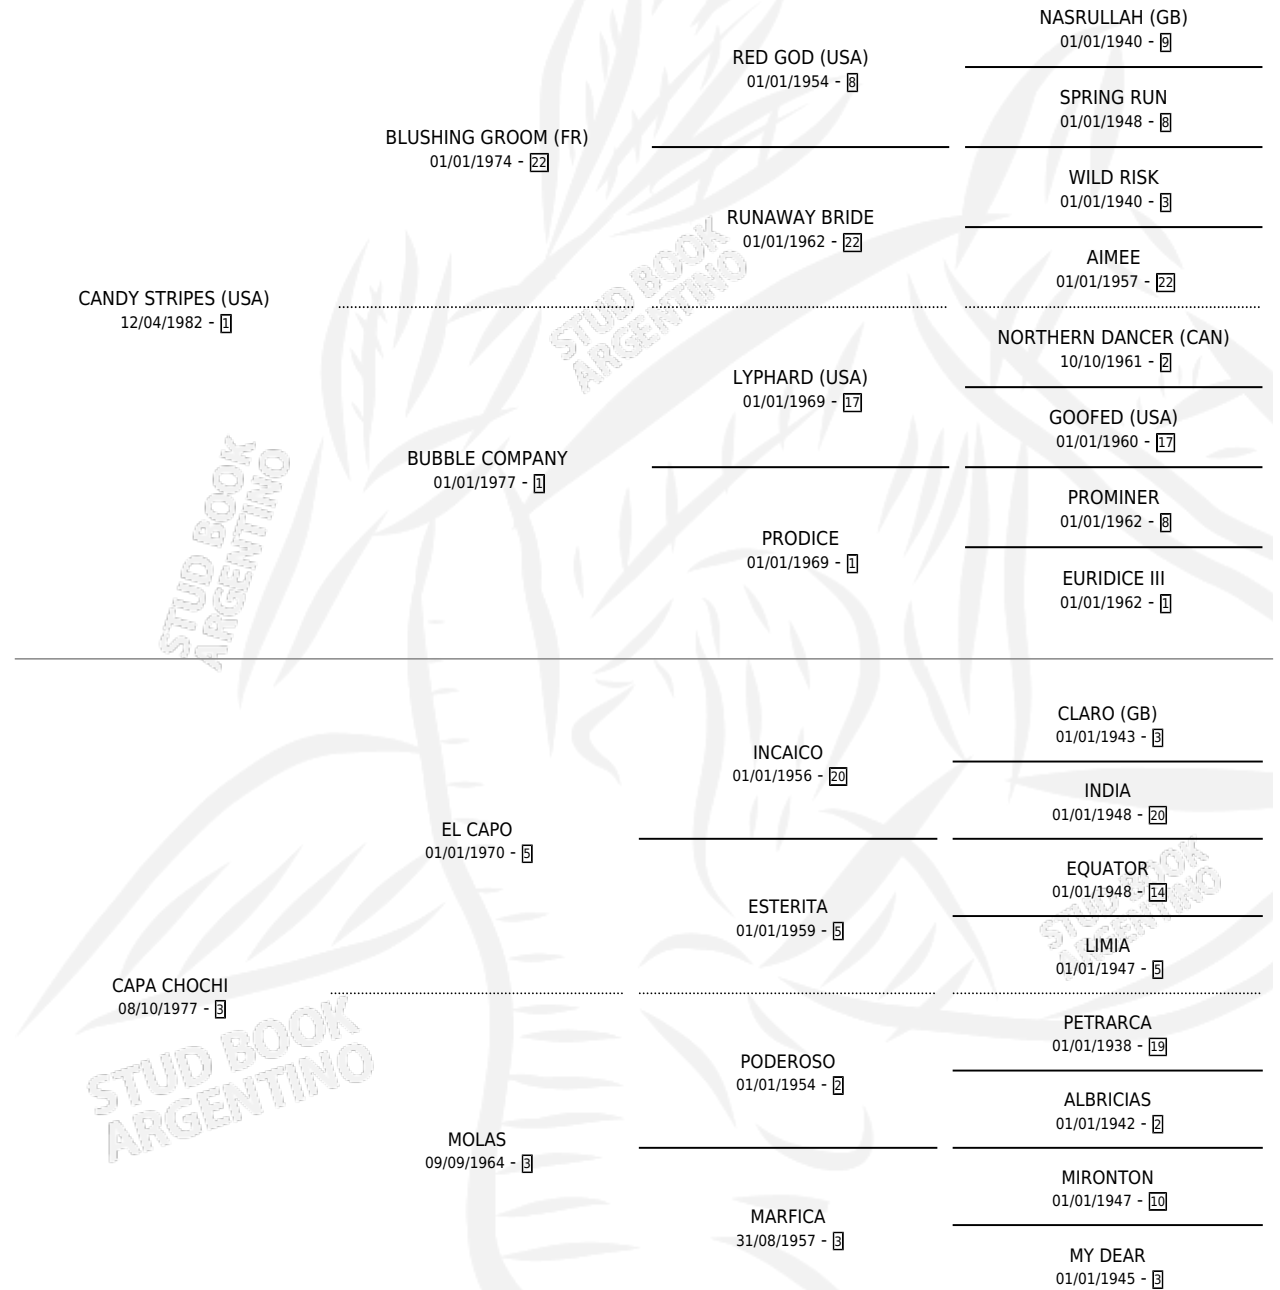

CAPO TOTAL

por **CANDY STRIPES (USA)** y **CAPA CHOCHI** por **EL CAPO**

Argentina · Macho · Alazan Tostado · SP · 20/08/1995
Familia 3-h · Volumen 35

ESTADO

TIPIFICACIÓN SANGUÍNEA	✓
TIPIFICACIÓN POR ADN	✓
PASAPORTE	X
IDENTIFICACIÓN POR MICROCHIP	X
REPRODUCTOR	✓

Lugar de nacimiento: Abolengo

Criador: Abolengo

~

HIJOS

	MACHOS	HEMBRAS
87 NACIERON	42	45
48 CORRIERON	25	23
27 GANARON	15	12
0 GANADORES CL	0 GANADORES GR	0 GANADORES G1

PEDIGREE