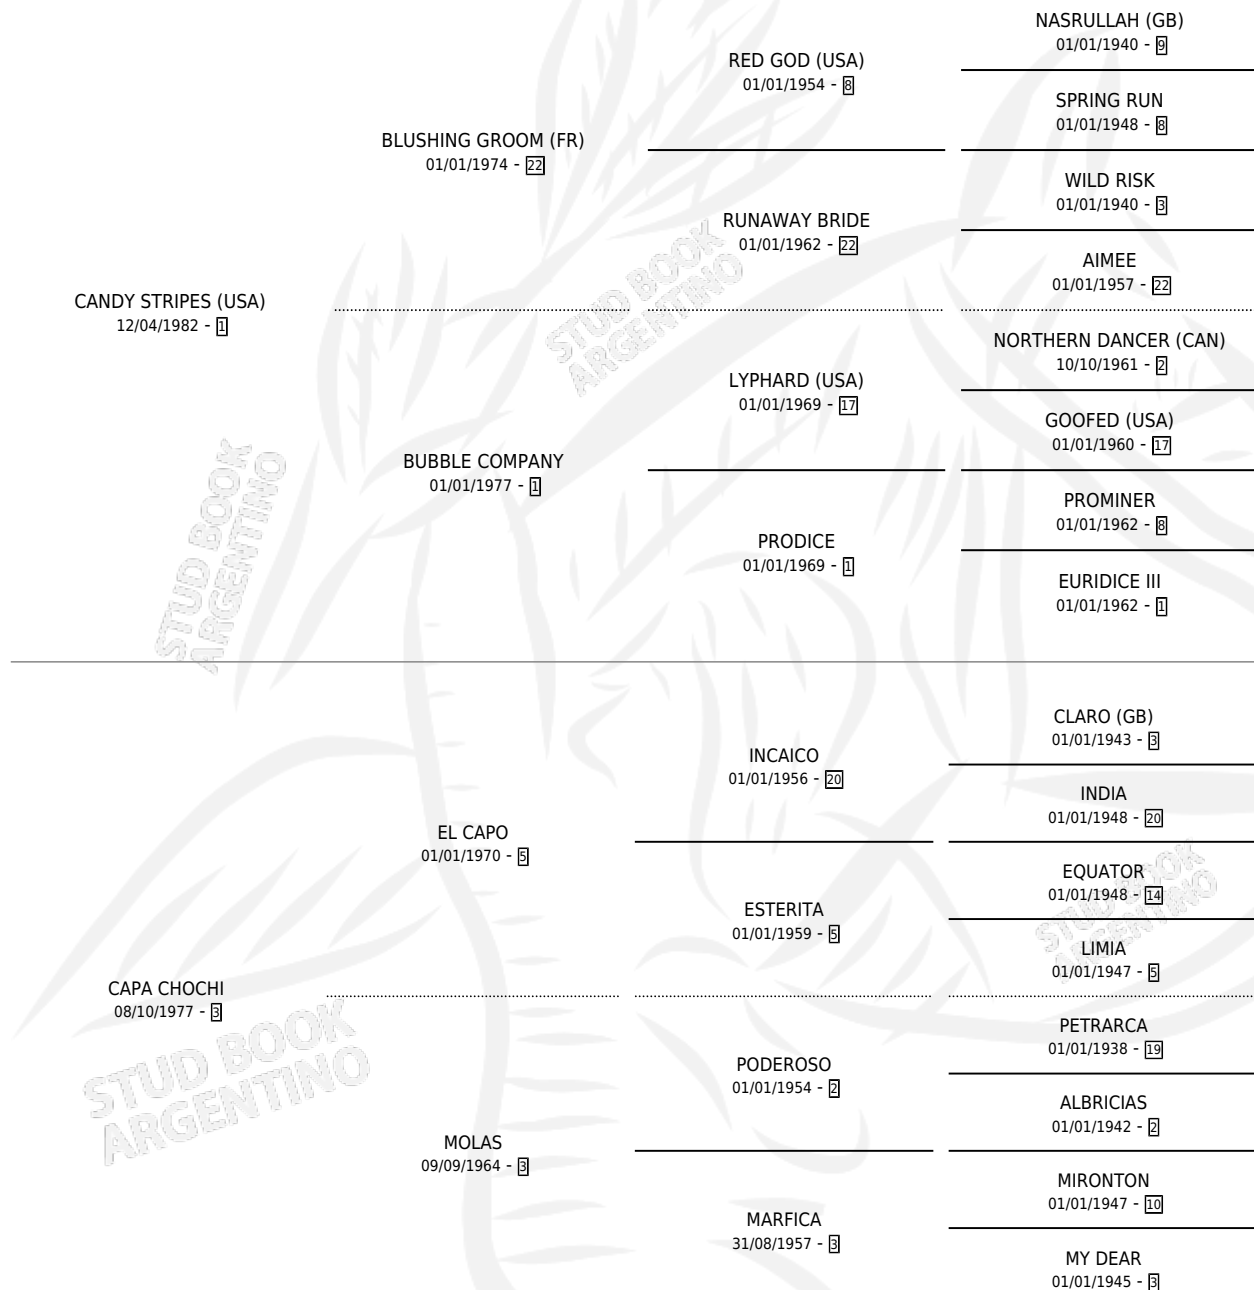

CAPO TOTAL

por **CANDY STRIPES (USA)** y **CAPA CHOCHI** por **EL CAPO**

Argentina · Macho · Alazan Tostado · SP · 20/08/1995
Familia 3-h · Volumen 35

ESTADO

TIPIFICACIÓN SANGUÍNEA	✓
TIPIFICACIÓN POR ADN	✓
PASAPORTE	X
IDENTIFICACIÓN POR MICROCHIP	X
REPRODUCTOR	✓

Lugar de nacimiento: Abolengo

Criador: Abolengo

~

HIJOS

	MACHOS	HEMBRAS
87 NACIERON	42	45
48 CORRIERON	25	23
27 GANARON	15	12
0 GANADORES CL	0 GANADORES GR	0 GANADORES G1

PEDIGREE

CAMPAÑA

Solo carreras oficiales de Argentina

Ganador de 6 carreras en Palermo - \$50,486, a los 3,4 y 5 años, incluso Lord Baron (H) y Paradise City (H), 2do Haras Argentinos **[L]**, 3ro J.v. Gonzalez **[G1]**, 4to Baco (HCAP).

POR DISTANCIA

HIPODROMO	CC	1°	2°	3°	4°	5°	NP	CLC	CLG	CLCG1	CLGG1	IMPORTE
PALERMO	12	6	1	0	1	0	4	1	0	0	0	\$45,110
1400 MTS	2	0	0	0	0	0	2	0	0	0	0	\$0
1200 MTS	1	1	0	0	0	0	0	0	0	0	0	\$6,200
1300 MTS	1	1	0	0	0	0	0	0	0	0	0	\$6,200
1000 MTS	1	0	0	0	0	0	1	0	0	0	0	\$0
1800 MTS	3	0	1	0	1	0	1	1	0	0	0	\$2,410
1600 MTS	3	3	0	0	0	0	0	0	0	0	0	\$22,100
2000 MTS	1	1	0	0	0	0	0	0	0	0	0	\$8,200
LA PLATA	1	0	0	1	0	0	0	1	0	1	0	\$3,600
1600 MTS	1	0	0	1	0	0	0	1	0	1	0	\$3,600
SAN ISIDRO	4	0	1	0	0	1	2	1	0	1	0	\$1,776
1600 MTS	2	0	1	0	0	0	1	0	0	0	0	\$1,776
2000 MTS	1	0	0	0	0	0	1	1	0	1	0	\$0
1400 MTS	1	0	0	0	0	1	0	0	0	0	0	\$0