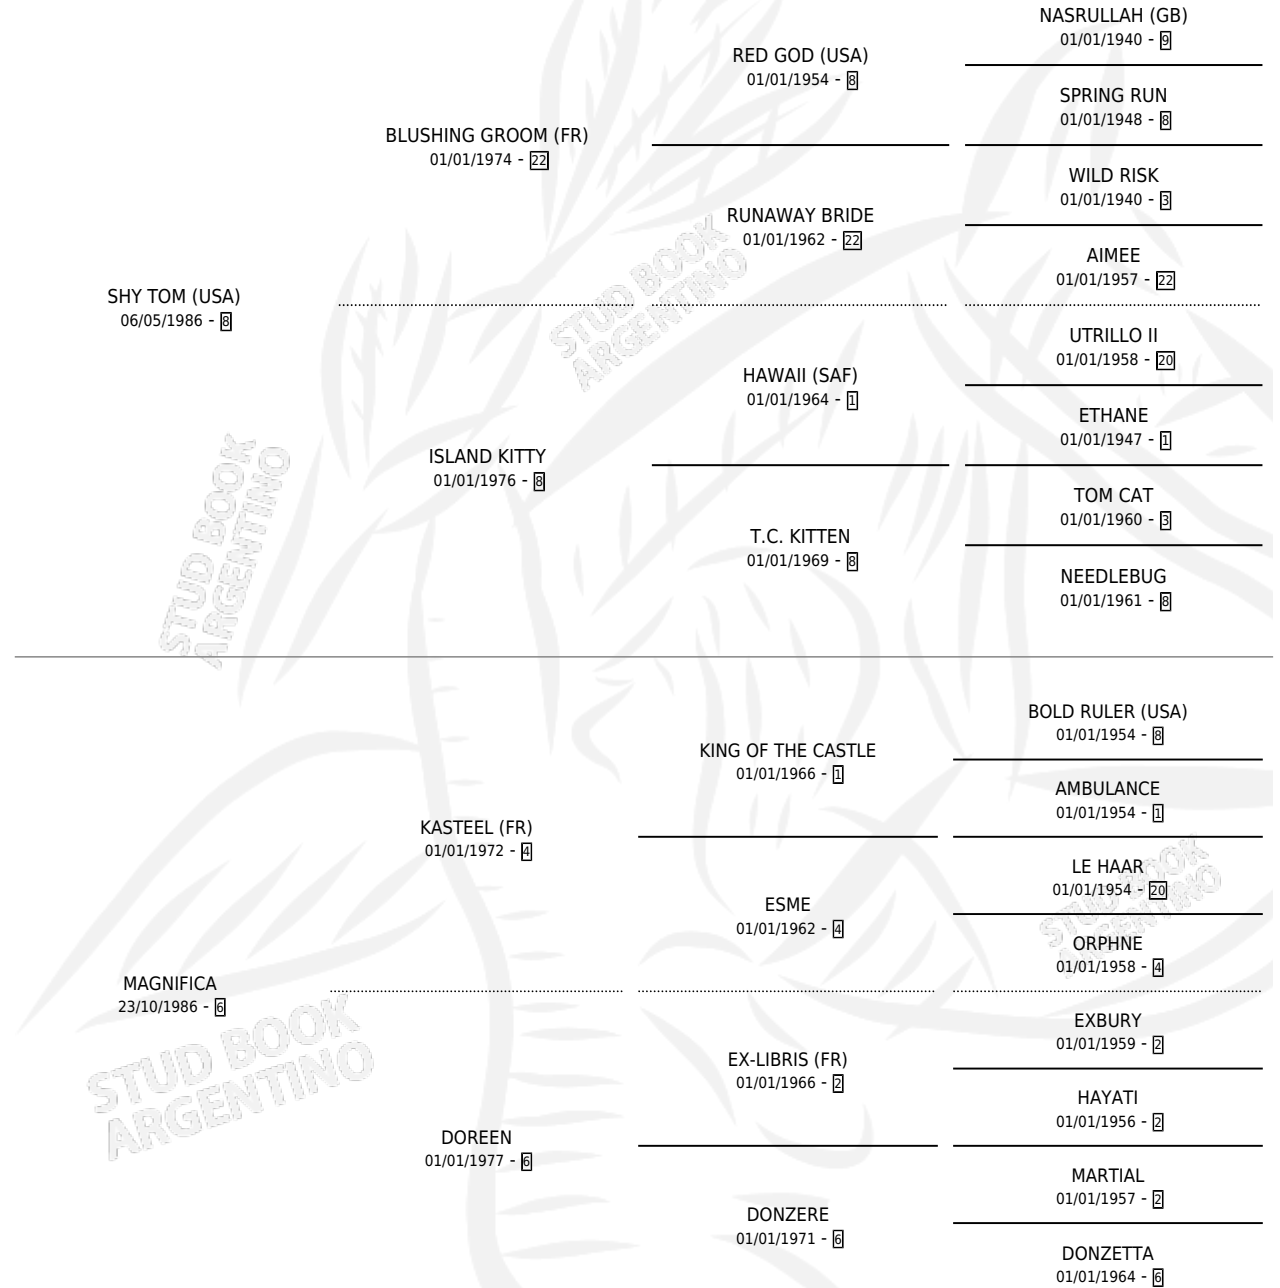

SOY MAGNIFICO

por SHY TOM (USA) y MAGNIFICA por KASTEEL (FR)

Argentina · Macho · Alazan · SP · 31/08/1995
Familia 6-a · Volumen 35

ESTADO

TIPIFICACIÓN SANGUÍNEA	✓
TIPIFICACIÓN POR ADN	X
PASAPORTE	X
IDENTIFICACIÓN POR MICROCHIP	X
REPRODUCTOR	X

Lugar de nacimiento: Las Dos Manos

Criador: Las Dos Manos

PEDIGREE

SOY MAGNIFICO

Datos oficiales del Stud Book Argentino

Documento generado el 15/05/2026

studbook.org.ar