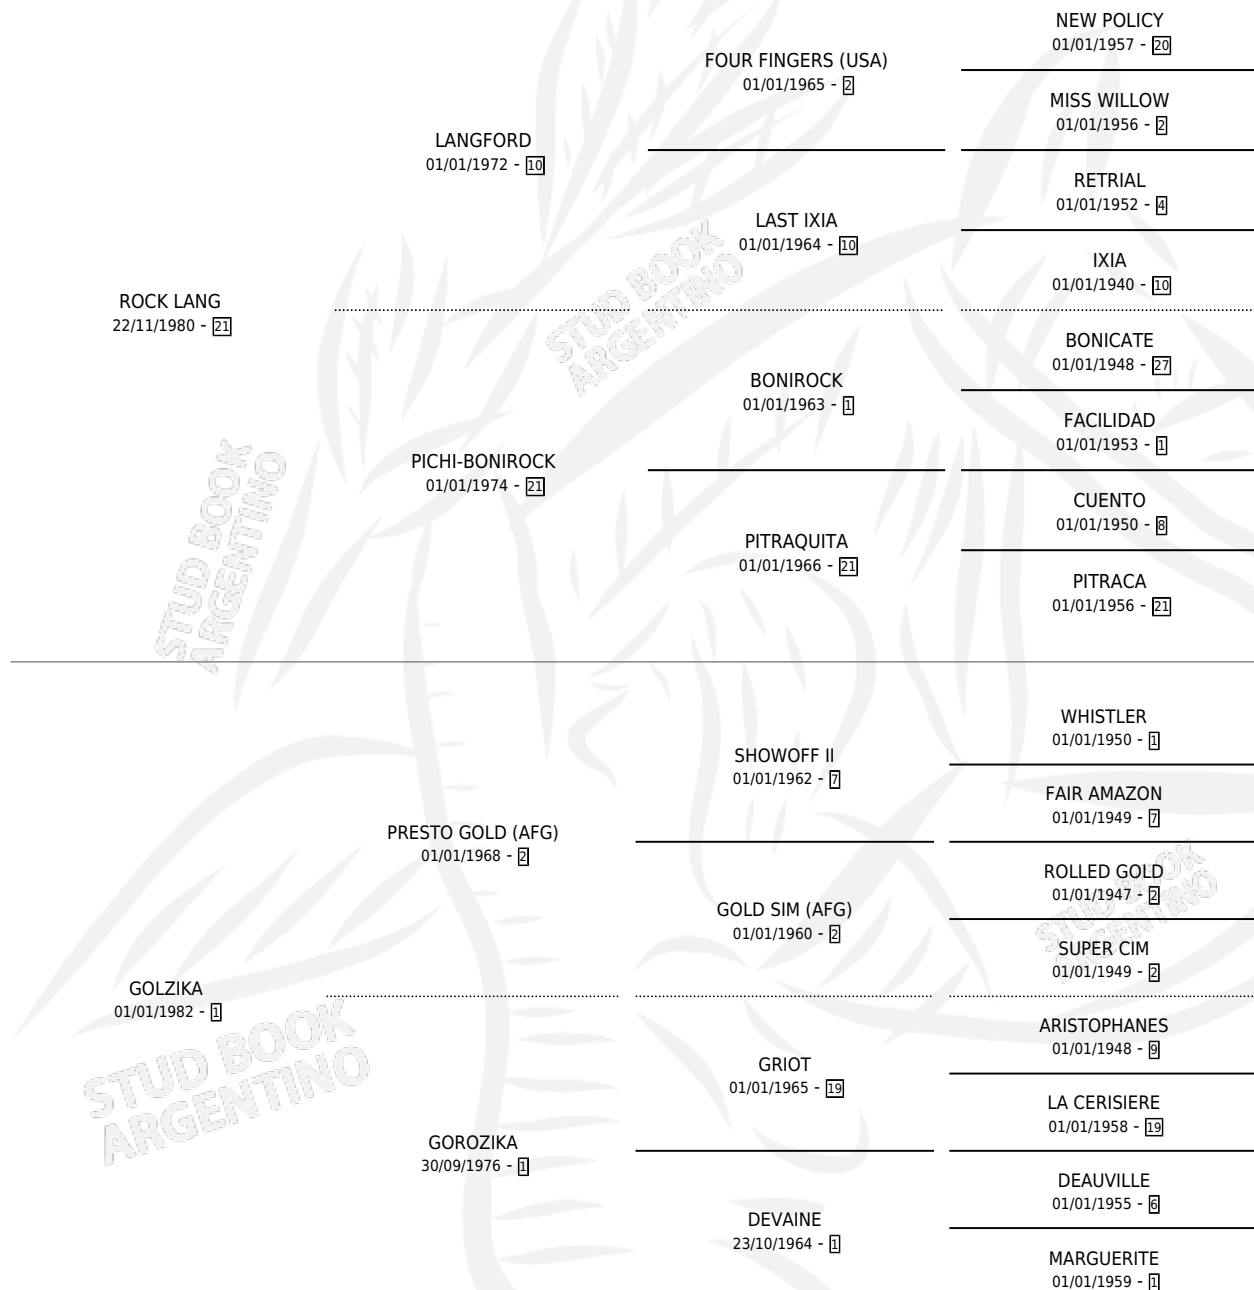

Lugar de nacimiento: La Elisa

Criador: Sin dato

~

HIJOS

	MACHOS	HEMBRAS
3 NACIERON	3	0
2 CORRIERON	2	0
1 GANARON	1	0
0 GANADORES CL	0 GANADORES GR	0 GANADORES G1

PEDIGREE

CAMPAÑA

Solo carreras oficiales de Argentina