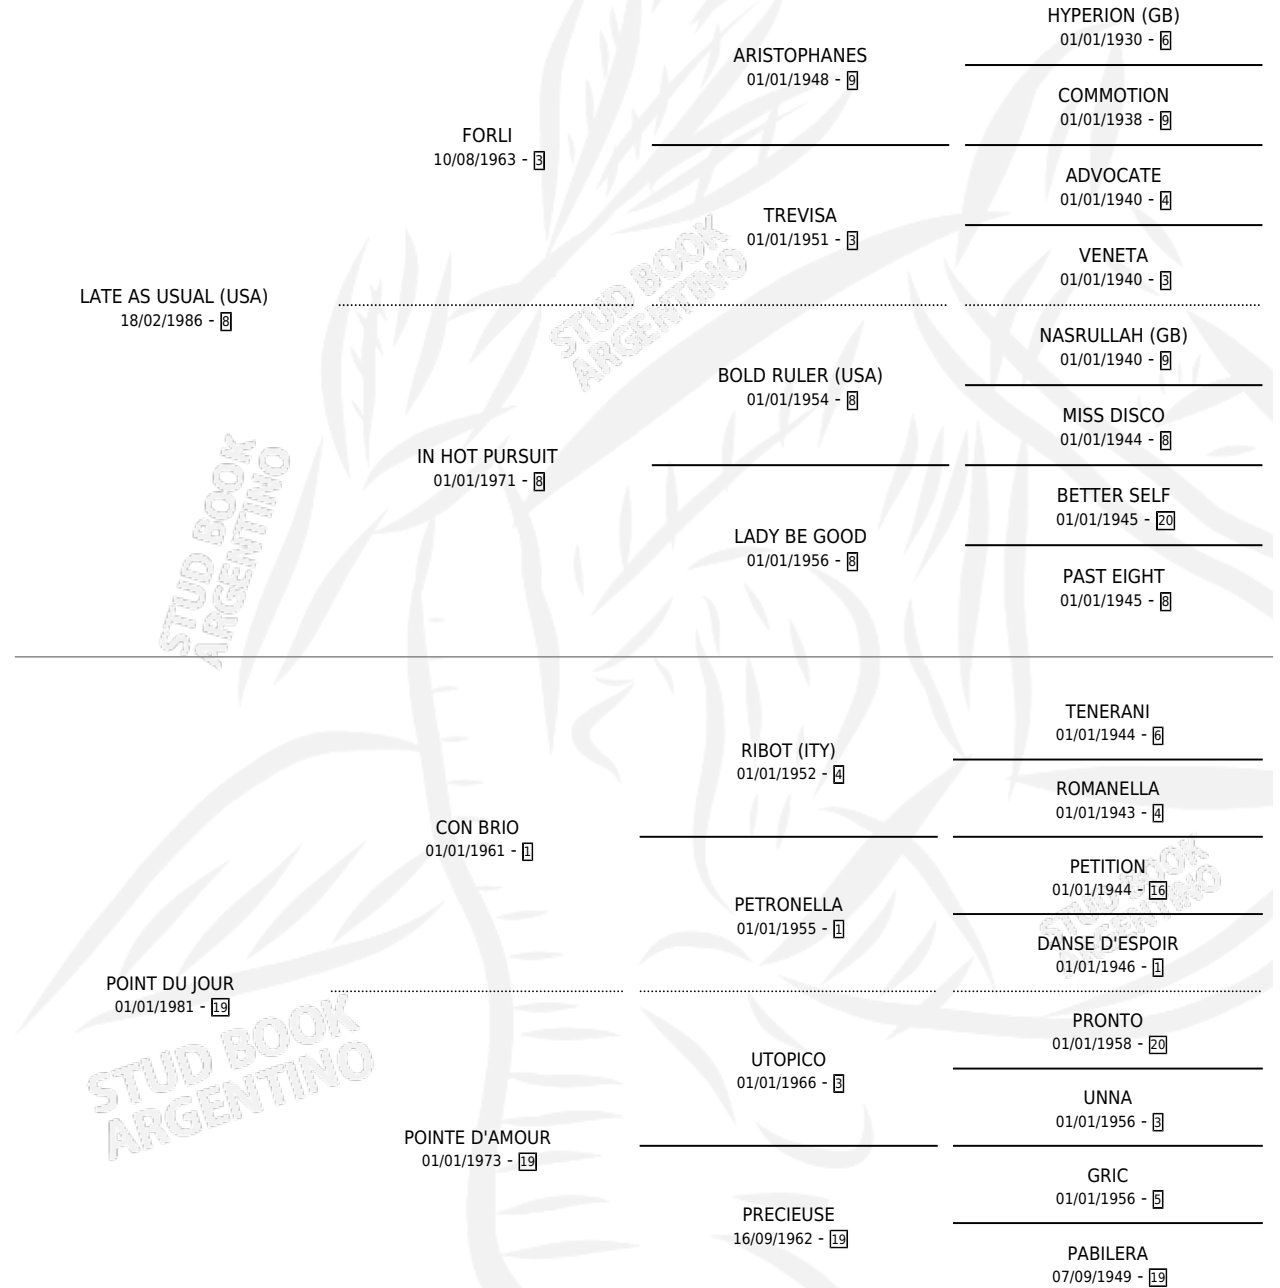

MEETING POINT

por LATE AS USUAL (USA) y POINT DU JOUR por CON BRIO

Argentina · Macho · Alazan · SP · 28/07/1995
Familia 19-c · Volumen 35

ESTADO

TIPIFICACIÓN SANGUÍNEA	X
TIPIFICACIÓN POR ADN	X
PASAPORTE	X
IDENTIFICACIÓN POR MICROCHIP	X
REPRODUCTOR	X

Lugar de nacimiento: Lomas Altas

Criador: Lomas Altas

PEDIGREE

CAMPAÑA

Solo carreras oficiales de Argentina

POR EDAD

EDAD	CC	1°	2°	3°	4°	5°	NP	CLC	CLG	CLCG1	CLGG1	IMPORTE	GANANCIA / CC
5 AÑOS	6	1	1	0	1	0	3	0	0	0	0	\$5,290	\$882
TOTALES	6	1	1	0	1	0	3	0	0	0	0	\$5,290	\$882
%		16.7%	16.7%	0.0%	16.7%	0.0%	50.0%	0.0%	0.0%	0.0%	0.0%		