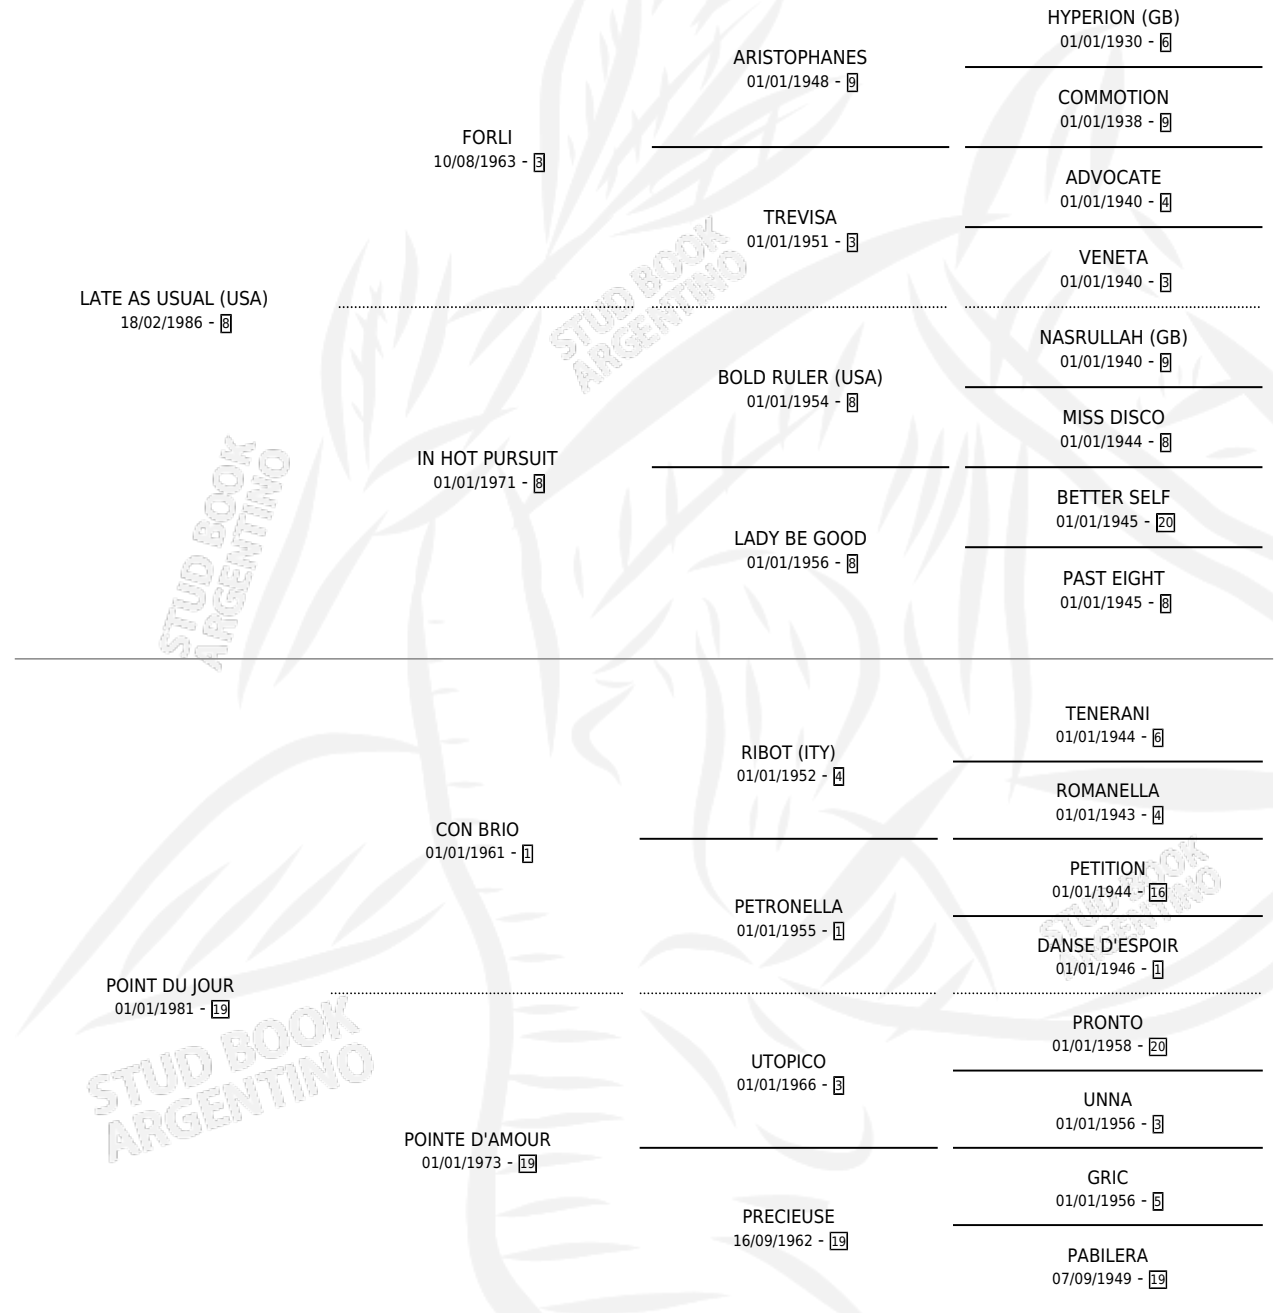

MEETING POINT

por LATE AS USUAL (USA) y POINT DU JOUR por CON BRIO

Argentina · Macho · Alazan · SP · 28/07/1995
Familia 19-c · Volumen 35

ESTADO

TIPIFICACIÓN SANGUÍNEA	X
TIPIFICACIÓN POR ADN	X
PASAPORTE	X
IDENTIFICACIÓN POR MICROCHIP	X
REPRODUCTOR	X

Lugar de nacimiento: Lomas Altas

Criador: Lomas Altas

PEDIGREE

CAMPAÑA

Solo carreras oficiales de Argentina

POR EDAD

EDAD	CC	1°	2°	3°	4°	5°	NP	CLC	CLG	CLCG1	CLGG1	IMPORTE	GANANCIA / CC
5 AÑOS	6	1	1	0	1	0	3	0	0	0	0	\$5,290	\$882
TOTALES	6	1	1	0	1	0	3	0	0	0	0	\$5,290	\$882
%		16.7%	16.7%	0.0%	16.7%	0.0%	50.0%	0.0%	0.0%	0.0%	0.0%		

Ganador en San Isidro - \$5,290, a los 5 años.

POR DISTANCIA

HIPODROMO	CC	1°	2°	3°	4°	5°	NP	CLC	CLG	CLCG1	CLGG1	IMPORTE
PALERMO	2	0	0	0	0	0	2	0	0	0	0	\$0
1400 MTS	1	0	0	0	0	0	1	0	0	0	0	\$0
1200 MTS	1	0	0	0	0	0	1	0	0	0	0	\$0
SAN ISIDRO	4	1	1	0	1	0	1	0	0	0	0	\$5,290
1400 MTS	4	1	1	0	1	0	1	0	0	0	0	\$5,290