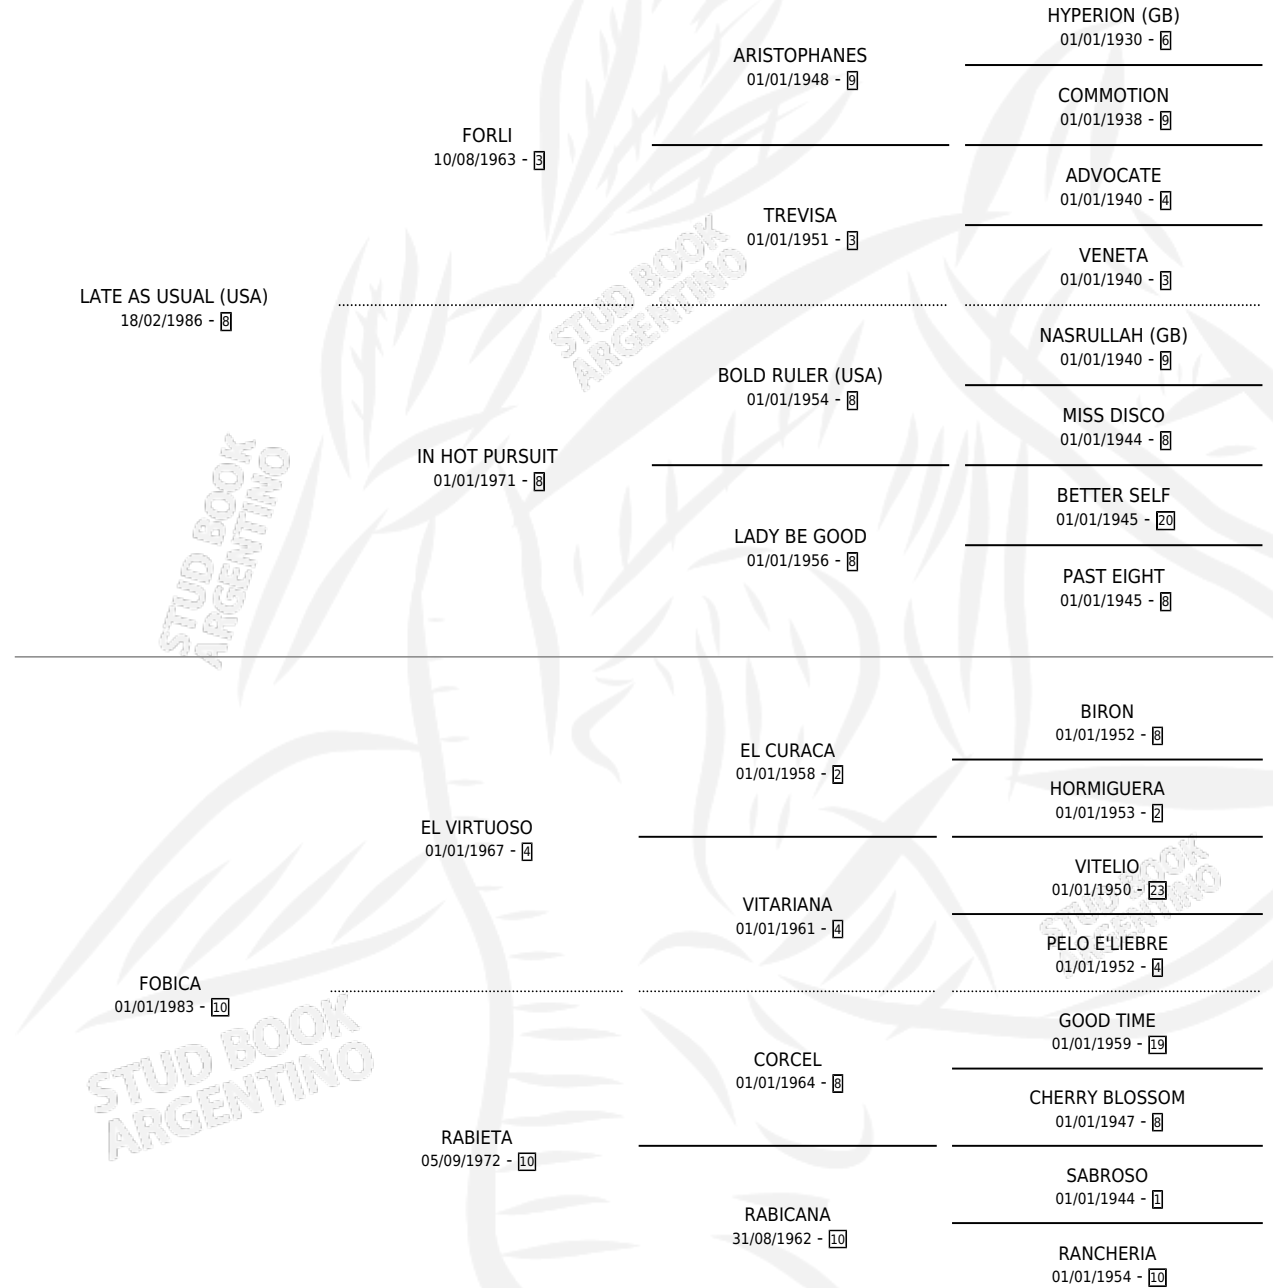

RAINBOW WARRIOR

por LATE AS USUAL (USA) y FOBICA por EL VIRTUOSO

Argentina · Macho · Zaino · SP · 07/08/1995
Familia 10-d · Volumen 35

ESTADO

TIPIFICACIÓN SANGUÍNEA	X
TIPIFICACIÓN POR ADN	X
PASAPORTE	X
IDENTIFICACIÓN POR MICROCHIP	X
REPRODUCTOR	X

Lugar de nacimiento: Lomas Altas

Criador: Lomas Altas

PEDIGREE

CAMPAÑA

Solo carreras oficiales de Argentina

POR EDAD

EDAD	CC	1°	2°	3°	4°	5°	NP	CLC	CLG	CLCG1	CLGG1	IMPORTE	GANANCIA / CC
2 AÑOS	1	0	0	0	0	0	1	0	0	0	0	\$0	\$0
3 AÑOS	6	0	1	0	0	1	4	0	0	0	0	\$940	\$157
4 AÑOS	15	2	1	0	0	3	9	0	0	0	0	\$11,680	\$779
5 AÑOS	5	1	0	0	0	0	4	0	0	0	0	\$4,800	\$960
TOTALES	27	3	2	0	0	4	18	0	0	0	0	\$17,420	\$645
%		11.1%	7.4%	0.0%	0.0%	14.8%	66.7%	0.0%	0.0%	0.0%	0.0%		

Ganador de 3 carreras en San Isidro y Palermo - \$17,420, a los 4 y 5 años.

POR DISTANCIA

HIPODROMO	CC	1°	2°	3°	4°	5°	NP	CLC	CLG	CLCG1	CLGG1	IMPORTE
SAN ISIDRO	14	1	0	0	0	1	12	0	0	0	0	\$4,800
1600 MTS	5	1	0	0	0	0	4	0	0	0	0	\$4,800
1800 MTS	4	0	0	0	0	0	4	0	0	0	0	\$0
1400 MTS	5	0	0	0	0	1	4	0	0	0	0	\$0
PALERMO	13	2	2	0	0	3	6	0	0	0	0	\$12,620
1600 MTS	3	1	0	0	0	1	1	0	0	0	0	\$5,800
1400 MTS	9	1	2	0	0	2	4	0	0	0	0	\$6,820
1200 MTS	1	0	0	0	0	0	1	0	0	0	0	\$0