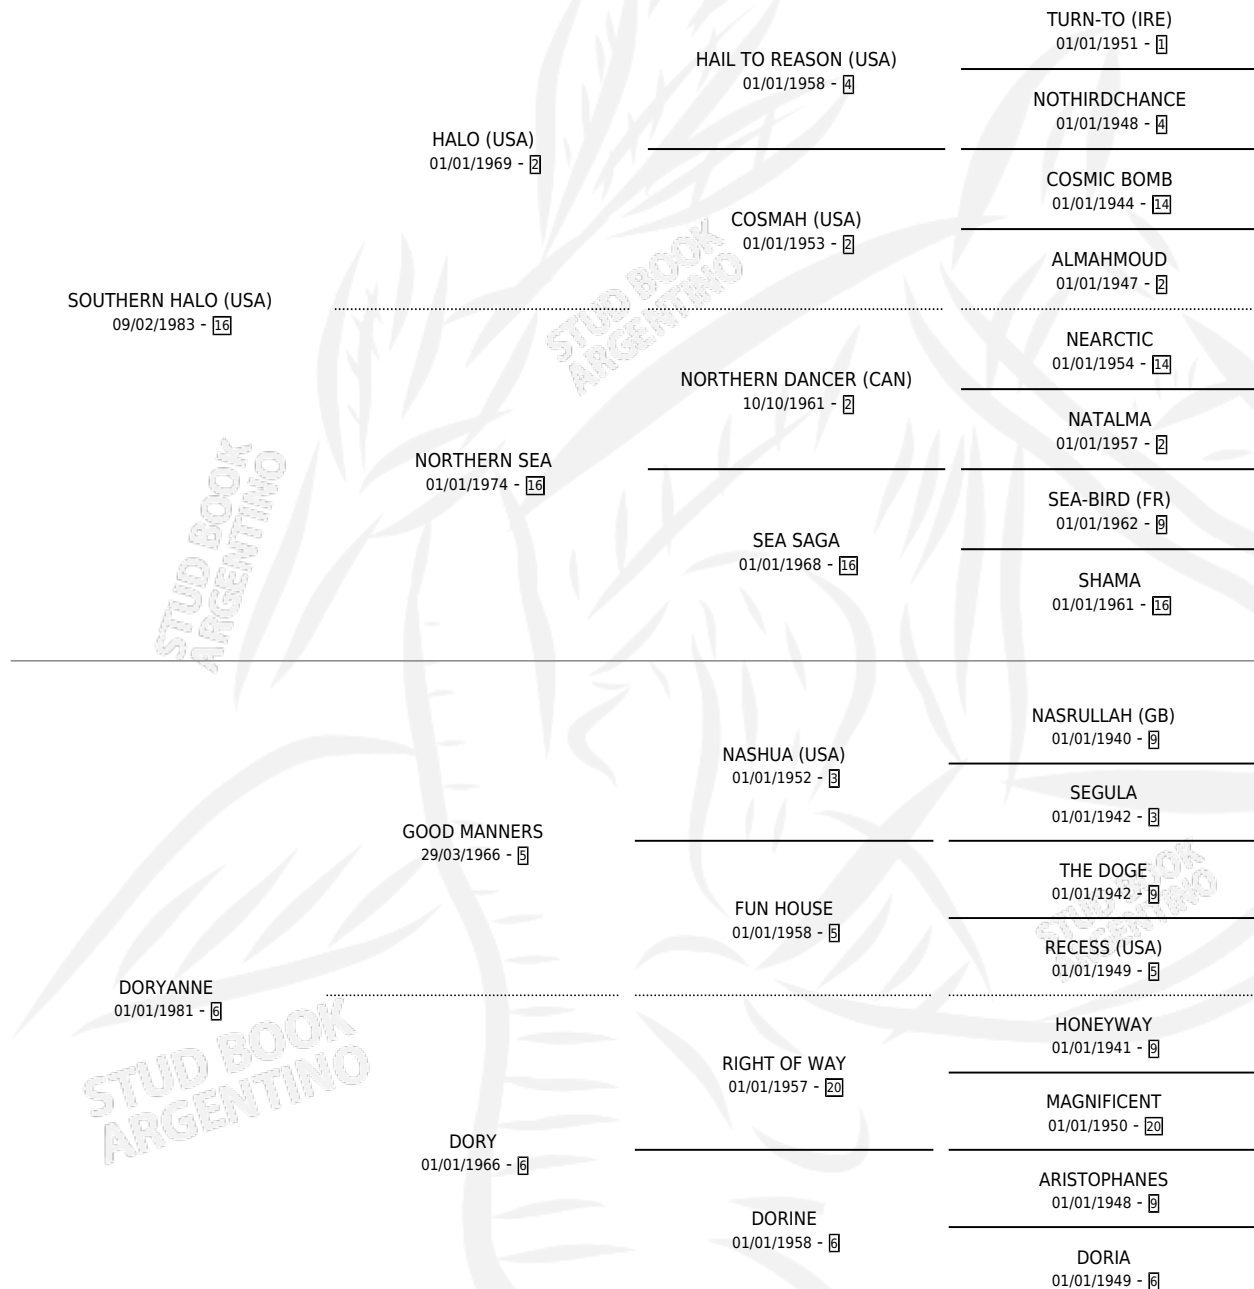

DOCKER

por **SOUTHERN HALO (USA)** y **DORYANNE** por **GOOD MANNERS**

Argentina · Macho · Alazan Tostado · SP · 02/08/1995
Familia 6-a · Volumen 35

ESTADO

TIPIFICACIÓN SANGUÍNEA	✓
TIPIFICACIÓN POR ADN	X
PASAPORTE	X
IDENTIFICACIÓN POR MICROCHIP	X
REPRODUCTOR	✓

Lugar de nacimiento: La Quebrada
Criador: La Quebrada

~

HIJOS

	MACHOS	HEMBRAS
30 NACIERON	13	17
13 CORRIERON	9	4
5 GANARON	5	0

0	0	0
GANADORES CL	GANADORES GR	GANADORES G1

PEDIGREE

CAMPAÑA

Solo carreras oficiales de Argentina