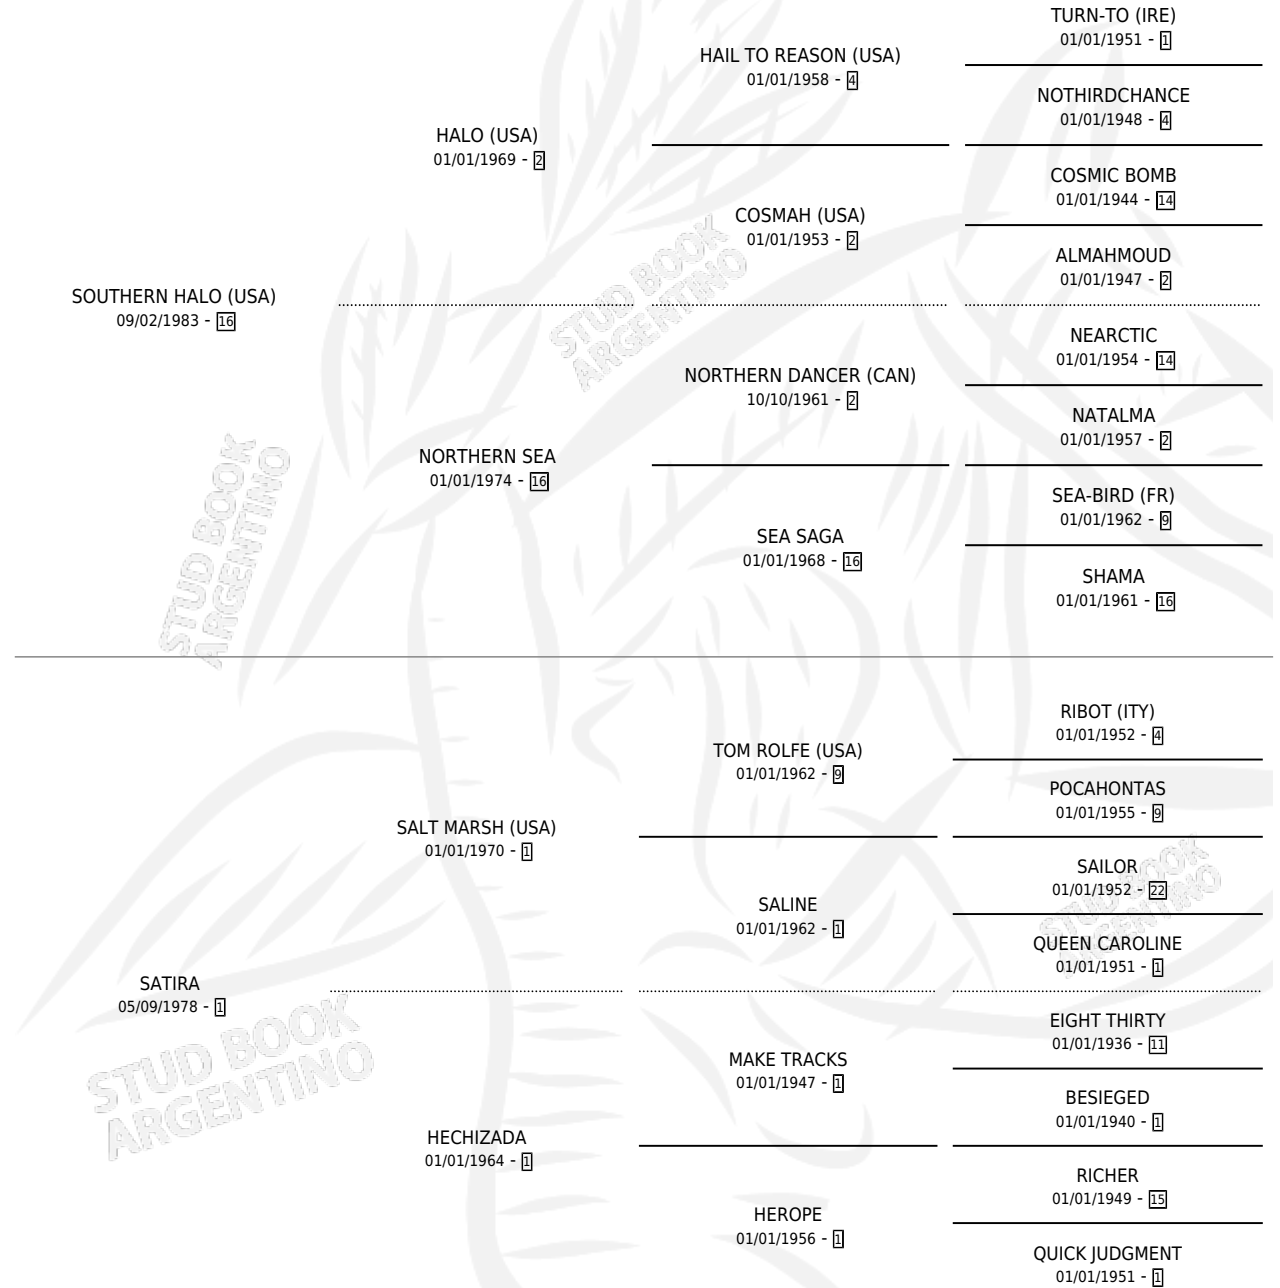

Lugar de nacimiento: La Quebrada

Criador: La Quebrada

~

HIJOS

	MACHOS	HEMBRAS
8 NACIERON	5	3
5 CORRIERON	4	1
1 GANARON	1	0
0 GANADORES CL	0 GANADORES GR	0 GANADORES G1

PEDIGREE

CAMPAÑA

Solo carreras oficiales de Argentina