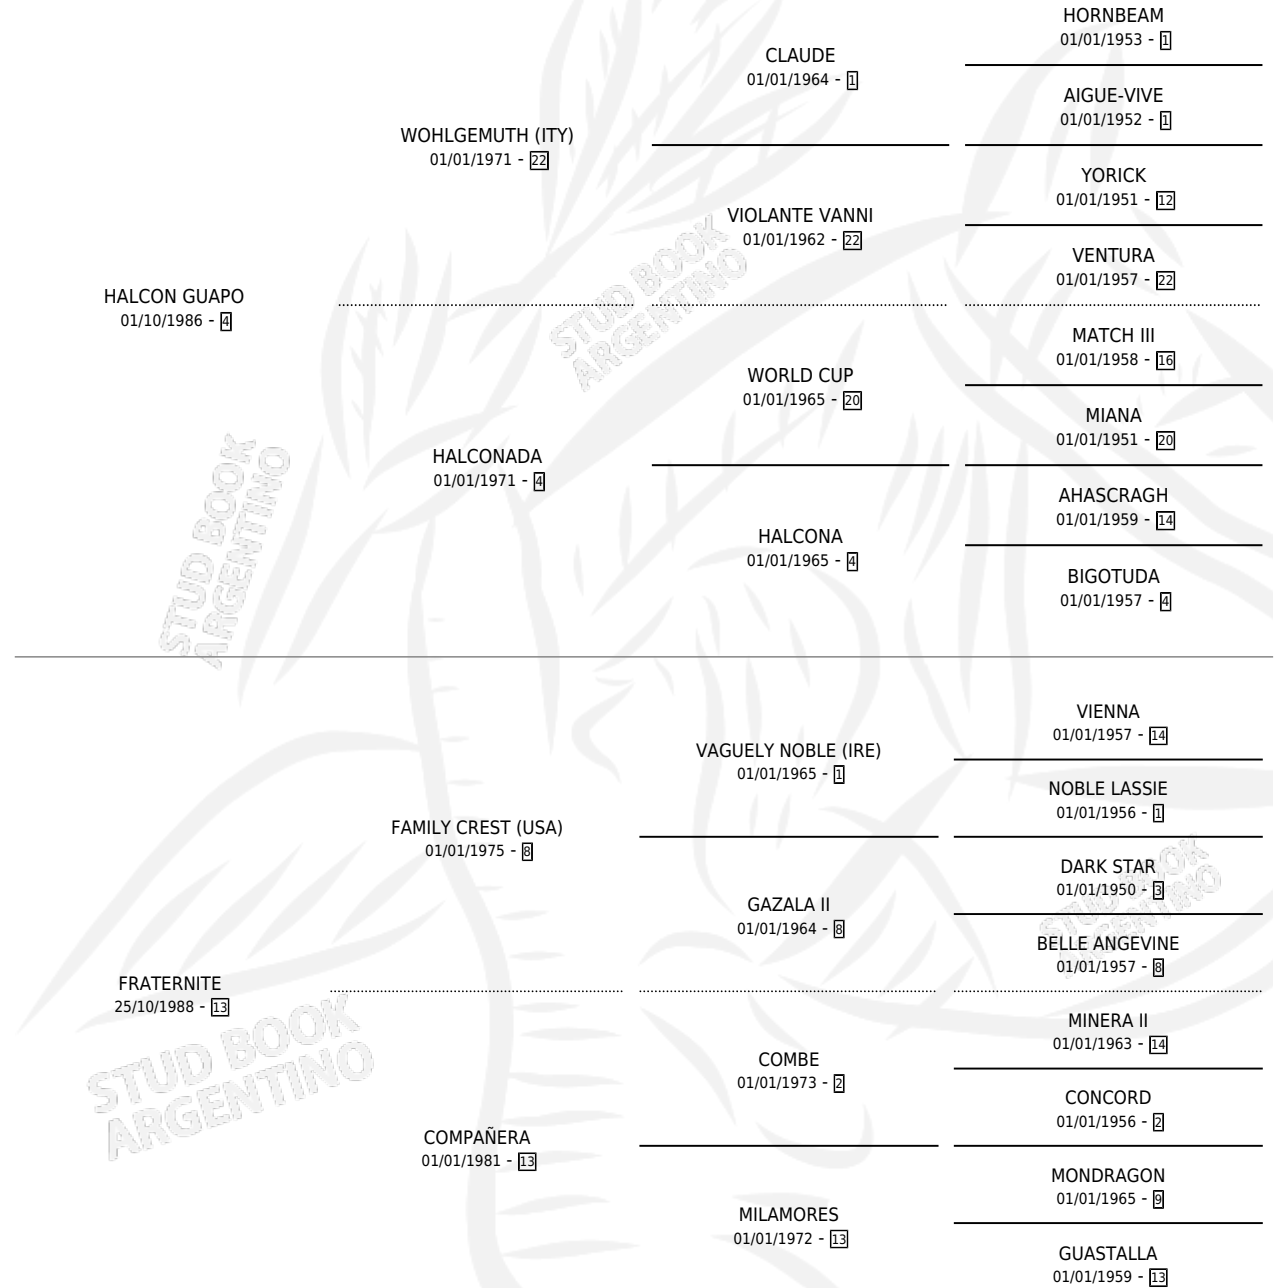

MECHA GUAPA

por HALCON GUAPO y FRATERNITE por FAMILY CREST (USA)

Argentina · Hembra · Zaino Colorado · SP · 30/08/1995
Familia 13-c · Volumen 35

ESTADO

TIPIFICACIÓN SANGUÍNEA	X
TIPIFICACIÓN POR ADN	X
PASAPORTE	X
IDENTIFICACIÓN POR MICROCHIP	X
REPRODUCTOR	X

Lugar de nacimiento: Las Mercedes

Criador: Sin dato

PEDIGREE