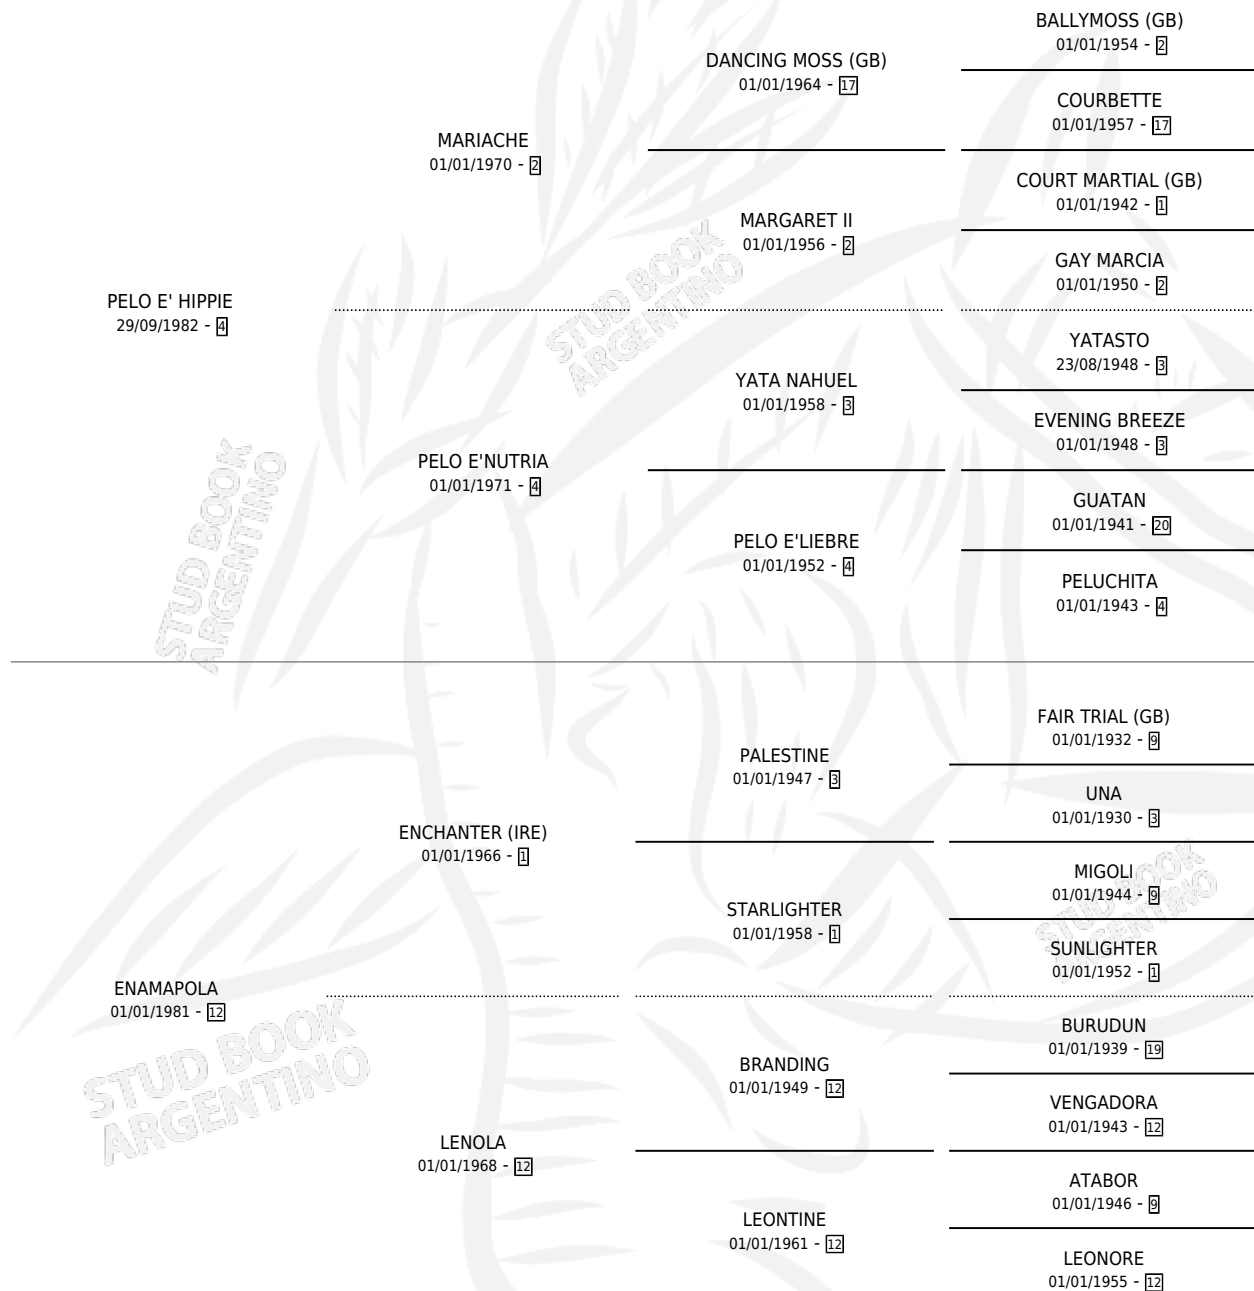

QUINTU EULOGIO

por PELO E' HIPPIE y ENAMAPOLA por ENCHANTER (IRE)

Argentina · Macho · Zaino · SP · 02/08/1995
Familia 12-d · Volumen 35

ESTADO

TIPIFICACIÓN SANGUÍNEA	X
TIPIFICACIÓN POR ADN	X
PASAPORTE	X
IDENTIFICACIÓN POR MICROCHIP	X
REPRODUCTOR	X

Lugar de nacimiento: Quintu Panal

Criador: Sin dato

PEDIGREE

QUINTU EULOGIO

Datos oficiales del Stud Book Argentino

Documento generado el 03/05/2026

studbook.org.ar