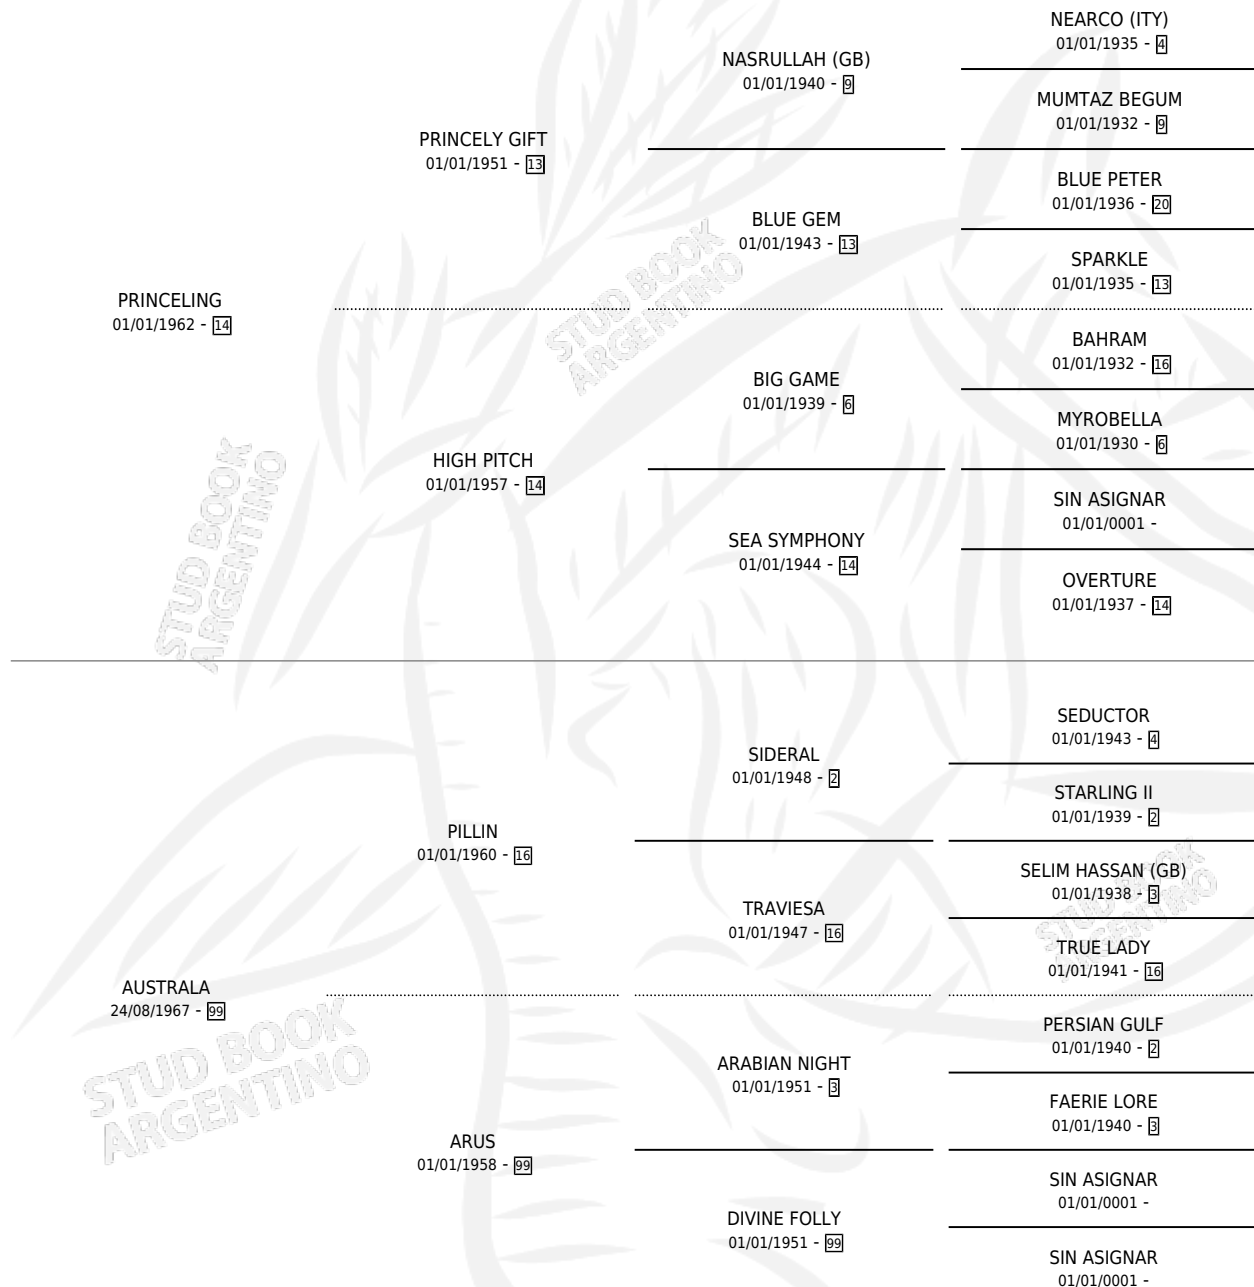

AUSTRA

por PRINCELING y AUSTRALA por PILLIN

Argentina · Hembra · Zaino Doradillo · SP · 30/09/1972
Familia 99 · Volumen 28

ESTADO

TIPIFICACIÓN SANGUÍNEA	X
TIPIFICACIÓN POR ADN	X
PASAPORTE	X
IDENTIFICACIÓN POR MICROCHIP	X
REPRODUCTOR	✓

Lugar de nacimiento: Campo particular

Criador: Sin dato

~

HIJOS

	MACHOS	HEMBRAS
2 NACIERON	2	0
SIN ACTUACIONES		

PEDIGREE

S

mientos 2 / Efectividad 28.57%

PADRILLO	PRODUCTO	CRIADOR	1ER SERVICIO	ÚLTIMO SERVICIO
BIG FISH	∅		28/09/1990	08/11/1990
BIG FISH	∅		21/11/1989	28/11/1989
BIG FISH	∅		10/10/1988	11/10/1988
BIG FISH	EL CARAU (M Z, 30/09/1988)	SIN DATO	16/10/1987	20/10/1987
EL QUICHUA	∅		17/11/1985	21/11/1985
EL QUICHUA	FIERROPUNTA (M Z, 29/09/1984)	SIN DATO		
EL VOLUNTARIO	∅			