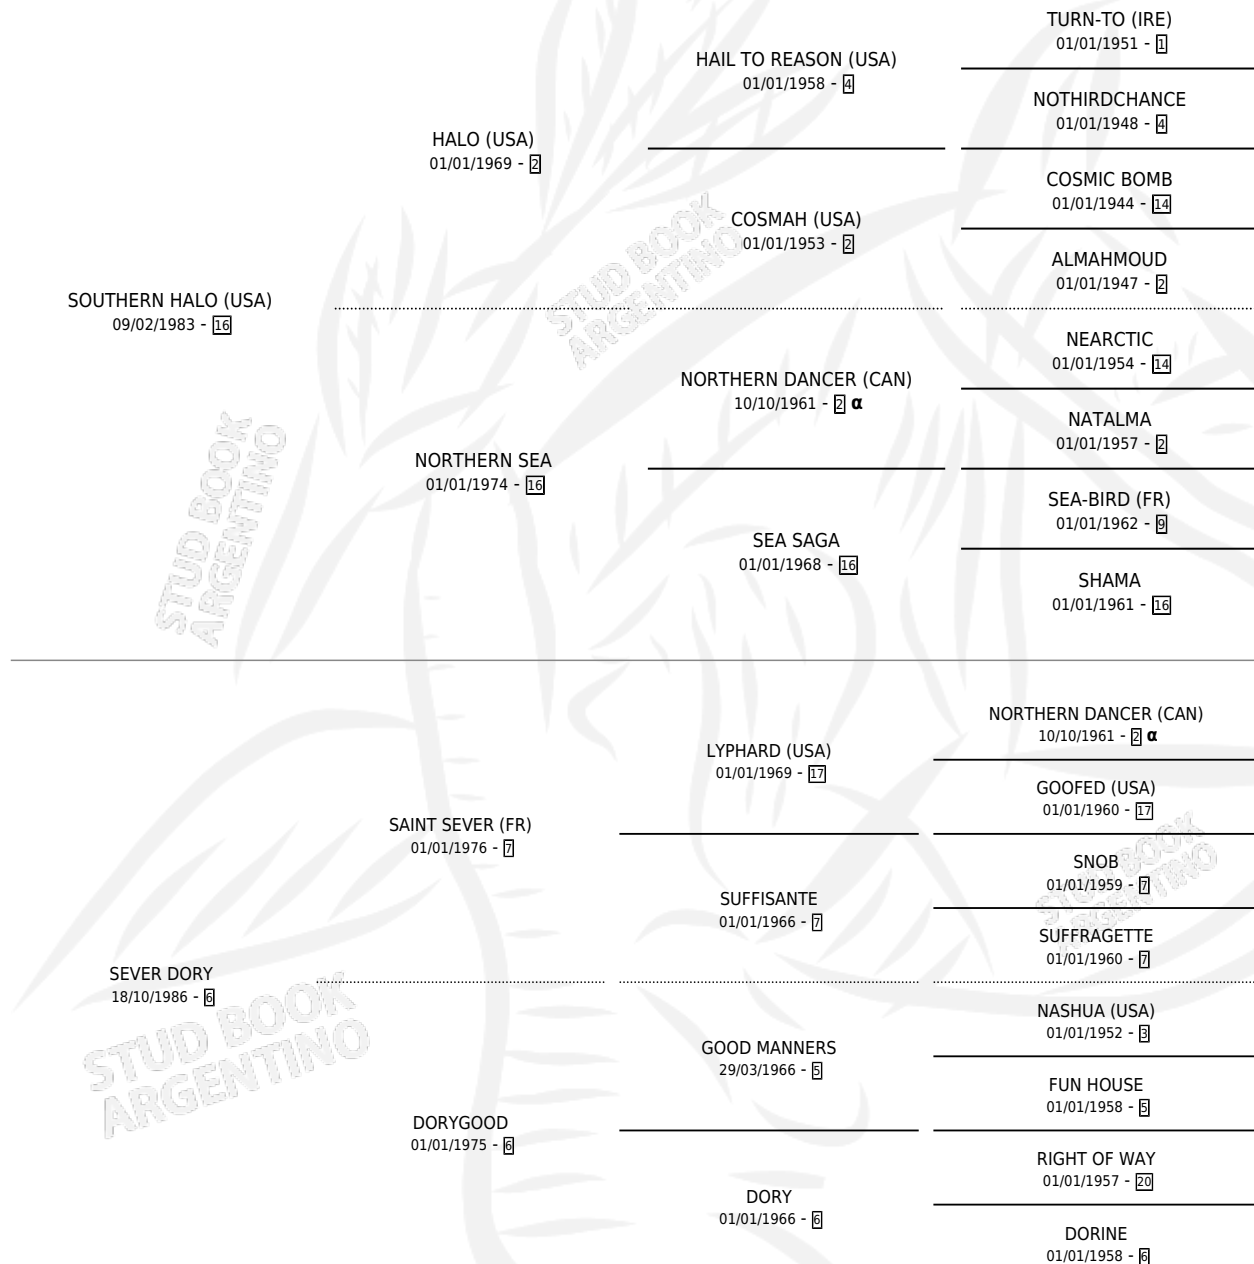

SERA

por **SOUTHERN HALO (USA)** y **SEVER DORY** por **SAINT SEVER (FR)**

Argentina · Hembra · Zaino Doradillo · SP · 28/08/1995
Familia 6-a · Volumen 35

ESTADO

TIPIFICACIÓN SANGUÍNEA	✓
TIPIFICACIÓN POR ADN	✓
PASAPORTE	X
IDENTIFICACIÓN POR MICROCHIP	X
REPRODUCTOR	✓

Lugar de nacimiento: Carampangue

Criador: Carampangue

~

HIJOS

	MACHOS	HEMBRAS
5 NACIERON	2	3
2 CORRIERON	1	1
2 GANARON	1	1

0	0	0
GANADORES CL	GANADORES GR	GANADORES G1

PEDIGREE

INBREEDING : α