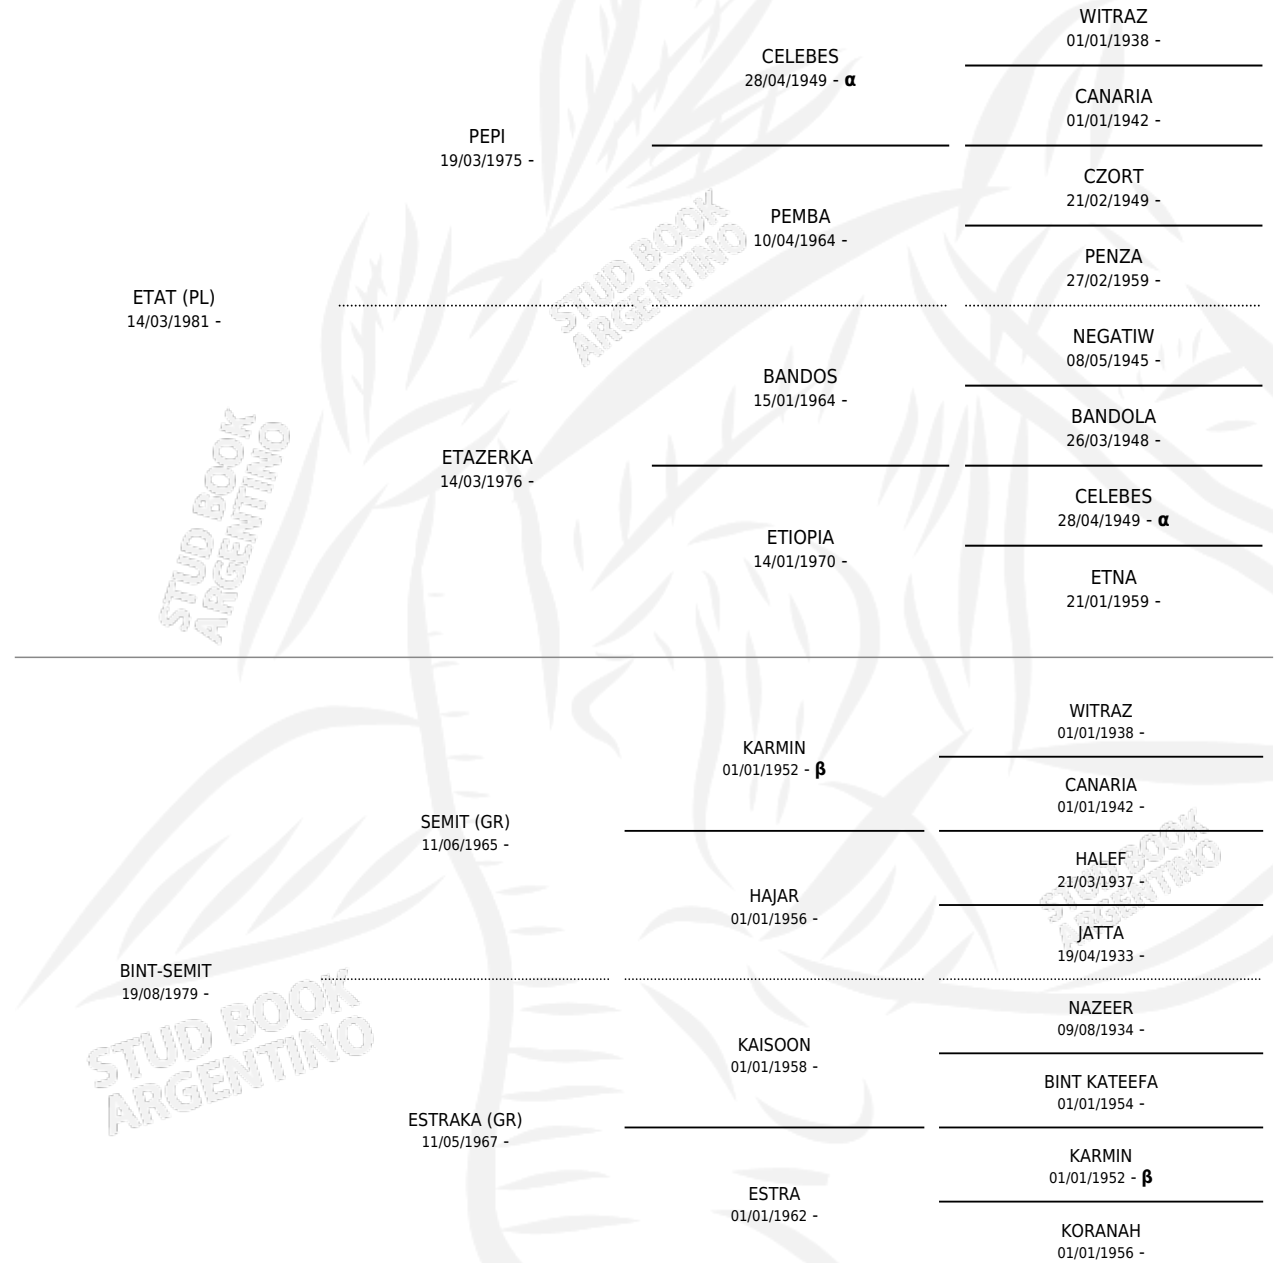

CAL EL SHAB

por ETAT (PL) y BINT-SEMIT por SEMIT (GR)

Argentina · Macho · Zaino Doradillo · AP · 14/08/1995
Familia · Volumen 35

ESTADO

TIPIFICACIÓN SANGUÍNEA	X
TIPIFICACIÓN POR ADN	X
PASAPORTE	X
IDENTIFICACIÓN POR MICROCHIP	X
REPRODUCTOR	X

Lugar de nacimiento: Cal Ramon
Criador: Serra Gerardo Francisco Juan

PEDIGREE

INBREEDING : α, β

CAL EL SHAB

Datos oficiales del Stud Book Argentino

Documento generado el 10/05/2026

studbook.org.ar