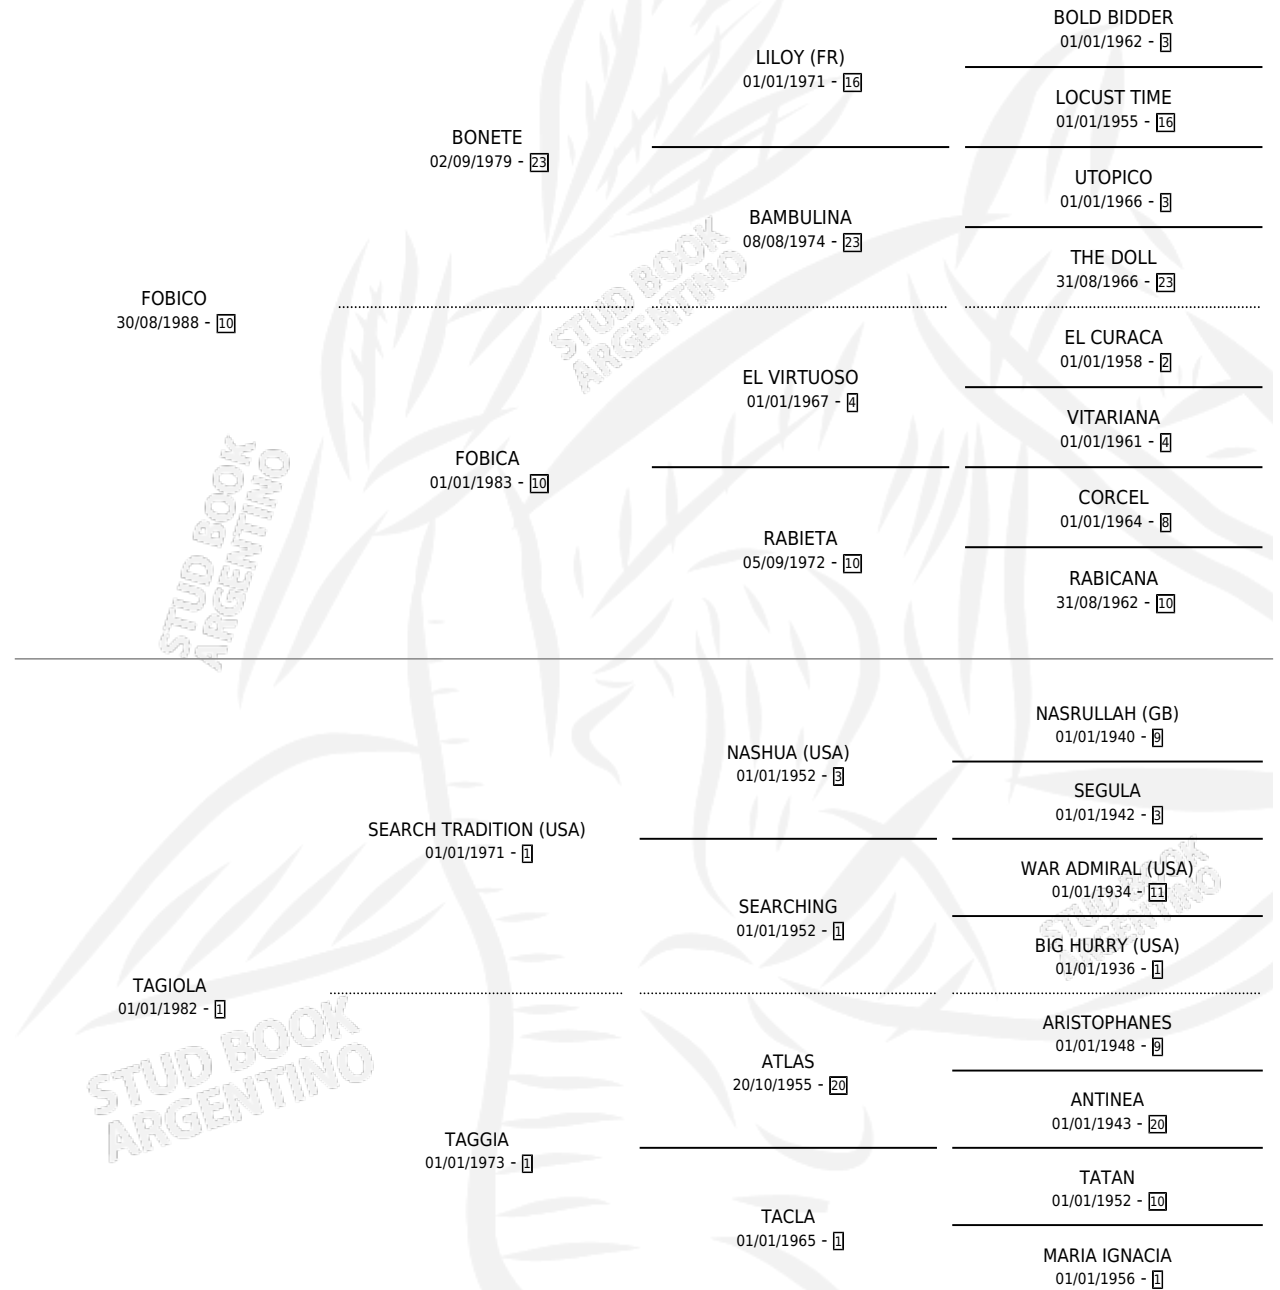

CATA BEA

por **FOBICO** y **TAGIOLA** por **SEARCH TRADITION (USA)**

Argentina · Hembra · Zaino · SP · 16/11/1994
Familia 1-e · Volumen 35

ESTADO

| | |
|------------------------------|---|
| TIPIFICACIÓN SANGUÍNEA | X |
| TIPIFICACIÓN POR ADN | X |
| PASAPORTE | X |
| IDENTIFICACIÓN POR MICROCHIP | X |
| REPRODUCTOR | X |

Lugar de nacimiento: Campo particular

Criador: Del Piano Jorge Rodolfo

PEDIGREE

CATA BEA

Datos oficiales del Stud Book Argentino

Documento generado el 28/04/2026

studbook.org.ar