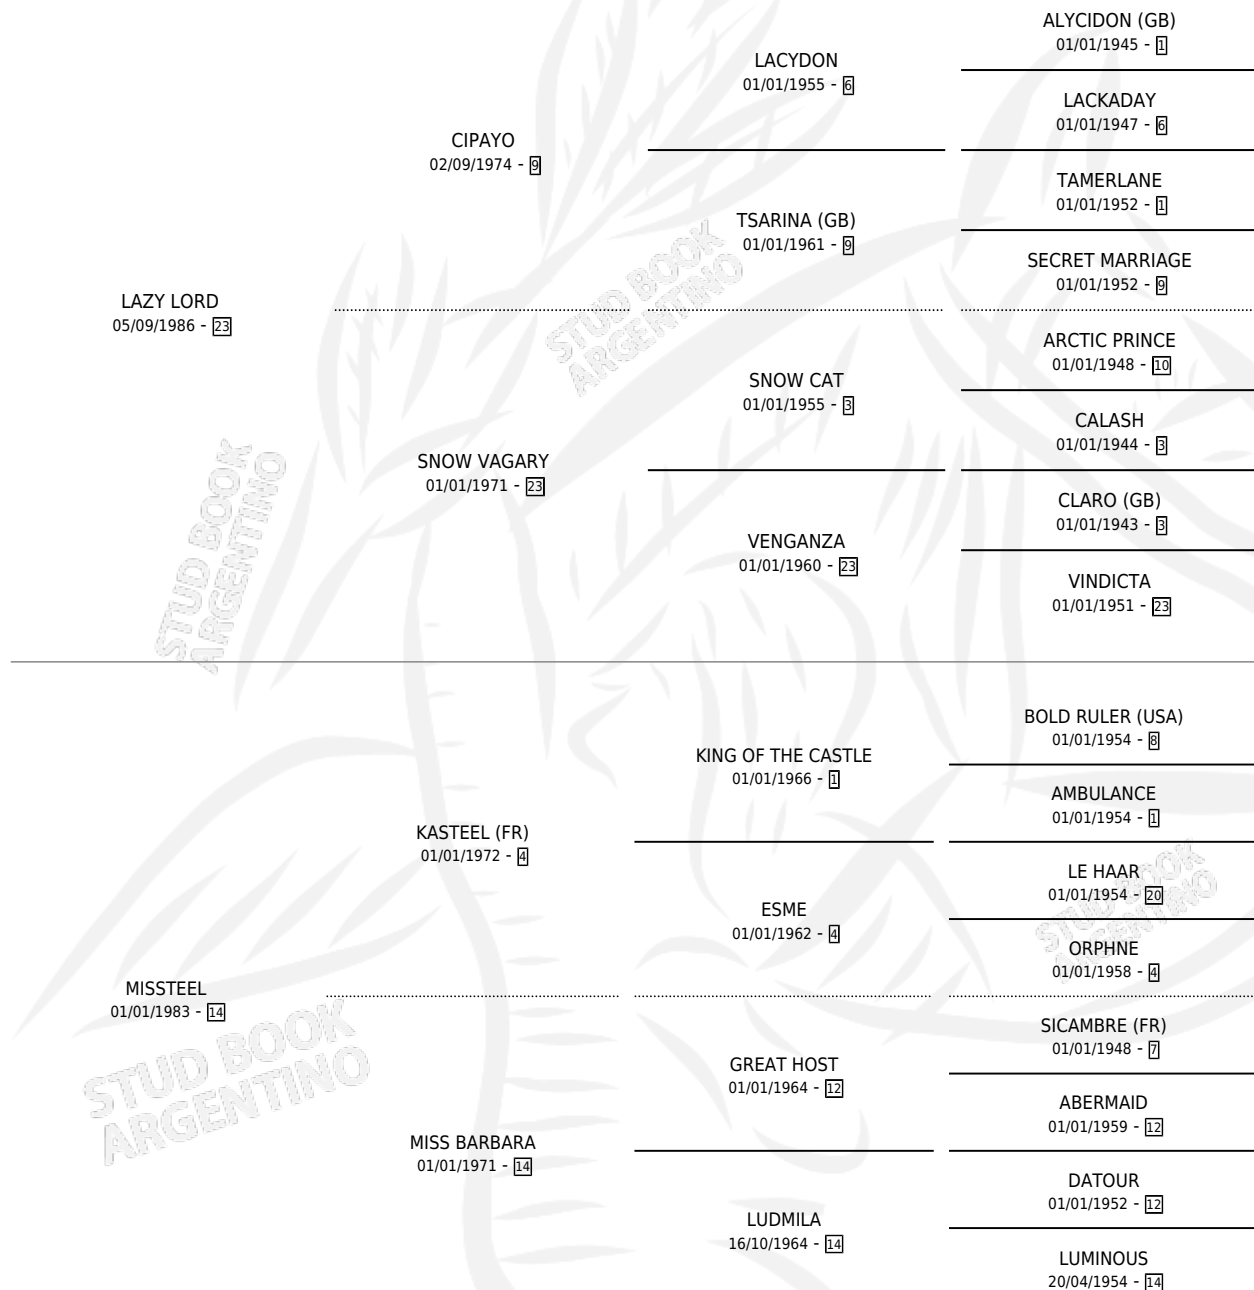

LAZY CHRIS

por LAZY LORD y MISSTEEL por KASTEEL (FR)

Argentina · Hembra · Zaino · SP · 15/08/1995
Familia 14-b · Volumen 35

ESTADO

TIPIFICACIÓN SANGUÍNEA	X
TIPIFICACIÓN POR ADN	X
PASAPORTE	X
IDENTIFICACIÓN POR MICROCHIP	X
REPRODUCTOR	X

Lugar de nacimiento: Horizonte

Criador: El Horizonte Sca

PEDIGREE