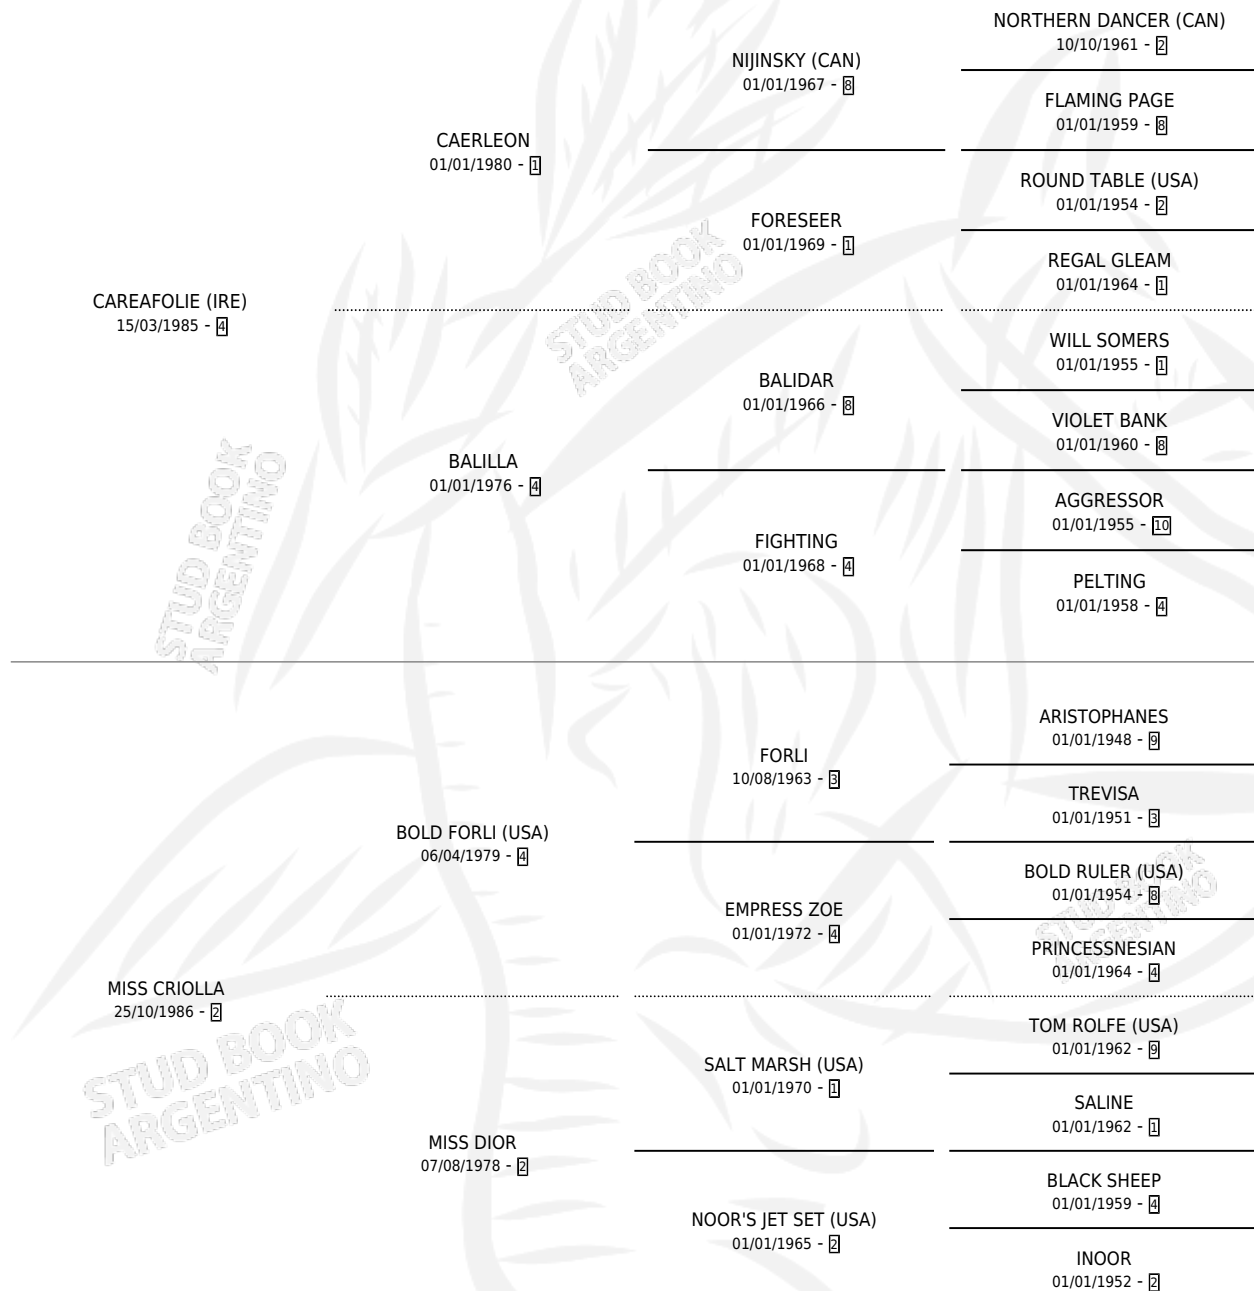

MISS LUJAN

por CAREAFOLIE (IRE) y MISS CRIOLLA por BOLD FORLI (USA)

Argentina · Hembra · Zaino Doradillo · SP · 24/07/1995
Familia 2-o · Volumen 35

ESTADO

TIPIFICACIÓN SANGUÍNEA	✓
TIPIFICACIÓN POR ADN	✓
PASAPORTE	X
IDENTIFICACIÓN POR MICROCHIP	X
REPRODUCTOR	✓

Lugar de nacimiento: La Colina

Criador: Sin dato

PEDIGREE

S

mientos 0 / Efectividad 0.00%

PADRILLO	PRODUCTO	CRIADOR	1ER SERVICIO	ÚLTIMO SERVICIO
OCTANO	Ø		16/10/2008	18/10/2008
MISS LUJAN	Ø		11/12/2007	13/12/2007
Datos oficiales del Stud Book Argentino SOUTHERN SOUL	Ø		03/09/2005	08/10/2005
Documento generado el 04/05/2026				
SUPER INTREPIDO	Ø		26/11/2004	28/11/2004
studbook.org.ar				
SUPER INTREPIDO	Ø		02/12/2003	06/12/2003
EL REFLEXIVO	Ø		16/10/2001	18/10/2001