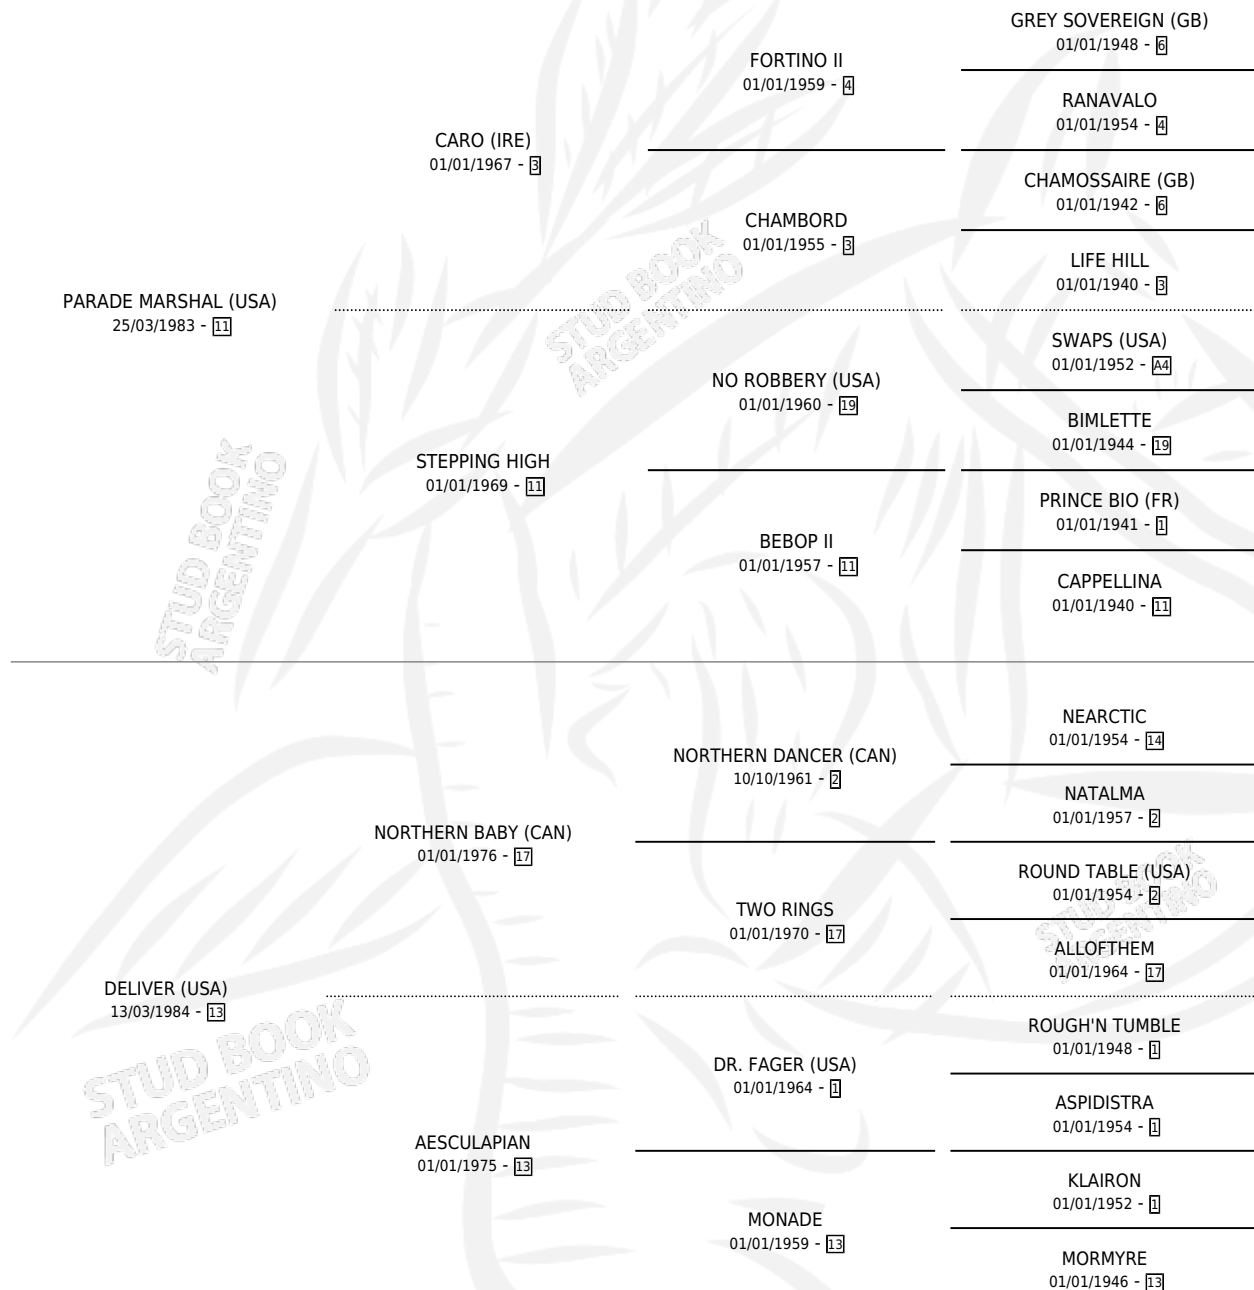

DISTRIBUTED

por **PARADE MARSHAL (USA)** y **DELIVER (USA)** por
NORTHERN BABY (CAN)

Argentina · Hembra · Zaino · SP · 08/08/1995
Familia 13-d · Volumen 35

ESTADO

TIPIFICACIÓN SANGUÍNEA	✓
TIPIFICACIÓN POR ADN	X
PASAPORTE	X
IDENTIFICACIÓN POR MICROCHIP	X
REPRODUCTOR	X

Lugar de nacimiento: De La Pomme
Criador: Sin dato

PEDIGREE

EXPORTACIÓN / IMPORTACIÓN

FECHA	MOVIMIENTO	PAÍS
01/01/1996	EXPORTADO	ESTADOS UNIDOS

DISTRIBUTED

Datos oficiales del Stud Book Argentino

Documento generado el 16/06/2026