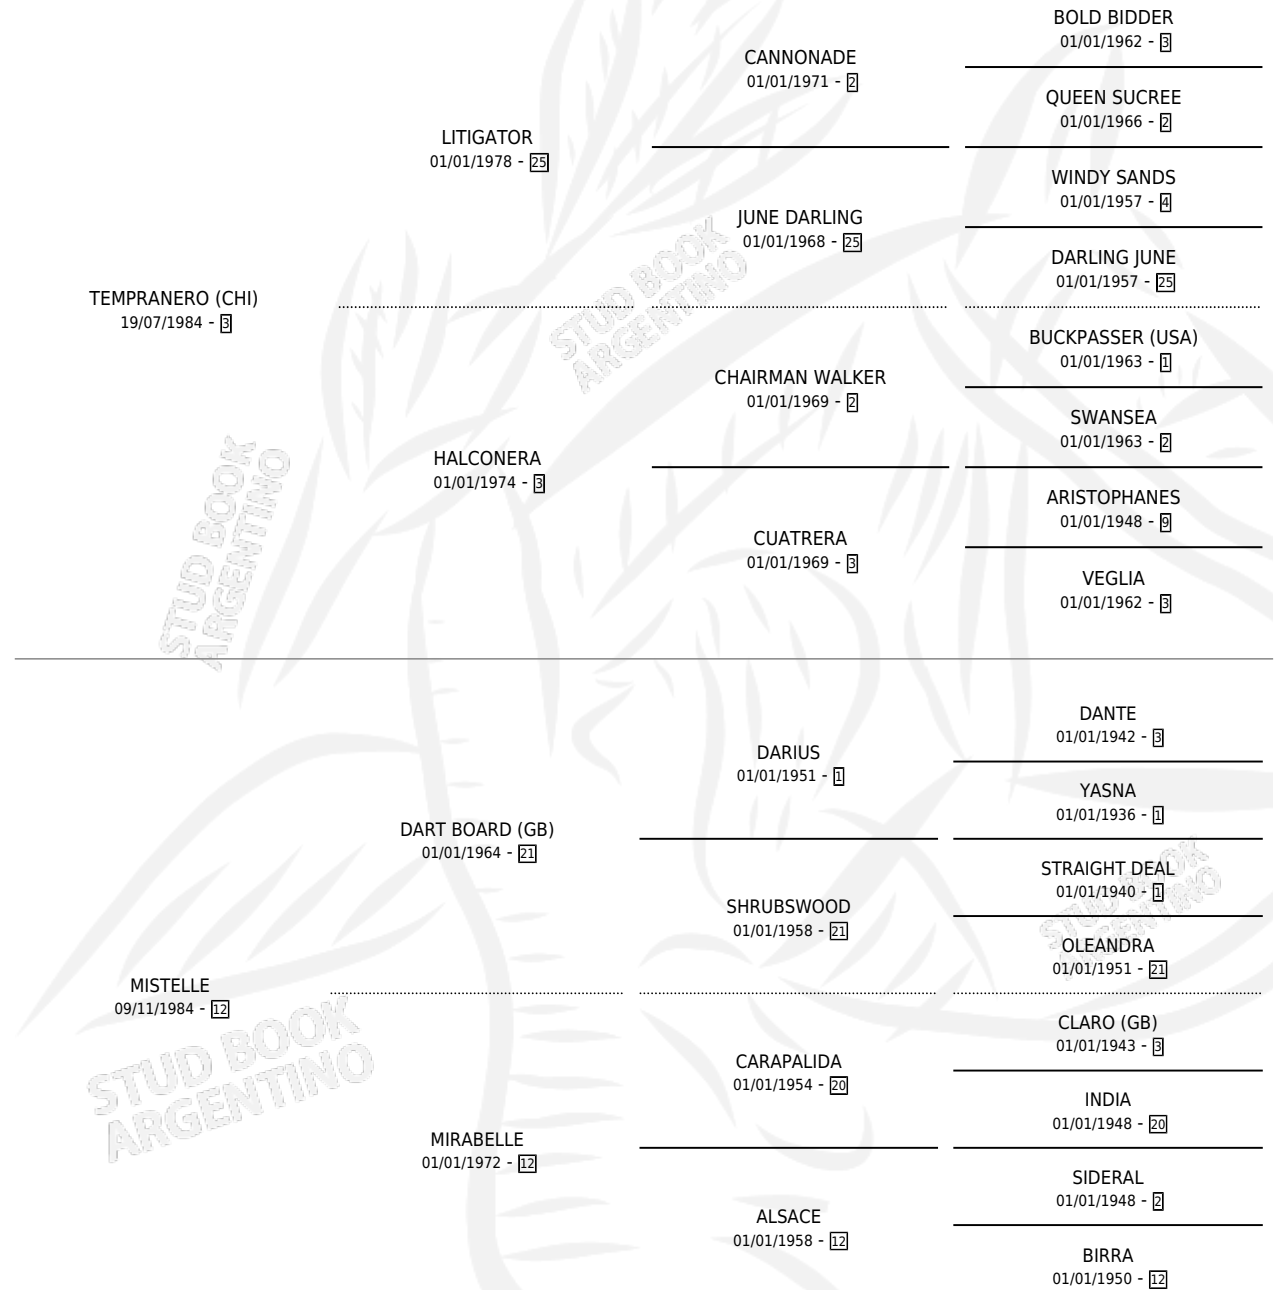

LA PROPUESTA

por **TEMPRANERO (CHI)** y **MISTELLE** por **DART BOARD (GB)**

Argentina · Hembra · Zaino · SP · 24/08/1995
Familia 12-d · Volumen 35

ESTADO

TIPIFICACIÓN SANGUÍNEA	X
TIPIFICACIÓN POR ADN	X
PASAPORTE	X
IDENTIFICACIÓN POR MICROCHIP	X
REPRODUCTOR	X

Lugar de nacimiento: El Alfalfar

Criador: El Alfalfar

PEDIGREE

CAMPAÑA

Solo carreras oficiales de Argentina

POR EDAD

EDAD	CC	1°	2°	3°	4°	5°	NP	CLC	CLG	CLCG1	CLGG1	IMPORTE	GANANCIA / CC
2 AÑOS	1	0	0	0	0	0	1	0	0	0	0	\$0	\$0
3 AÑOS	1	0	0	0	0	0	1	0	0	0	0	\$0	\$0
TOTALES	2	0	0	0	0	0	2	0	0	0	0	\$0	\$0
%		0.0%	0.0%	0.0%	0.0%	0.0%	100%	0.0%	0.0%	0.0%	0.0%		