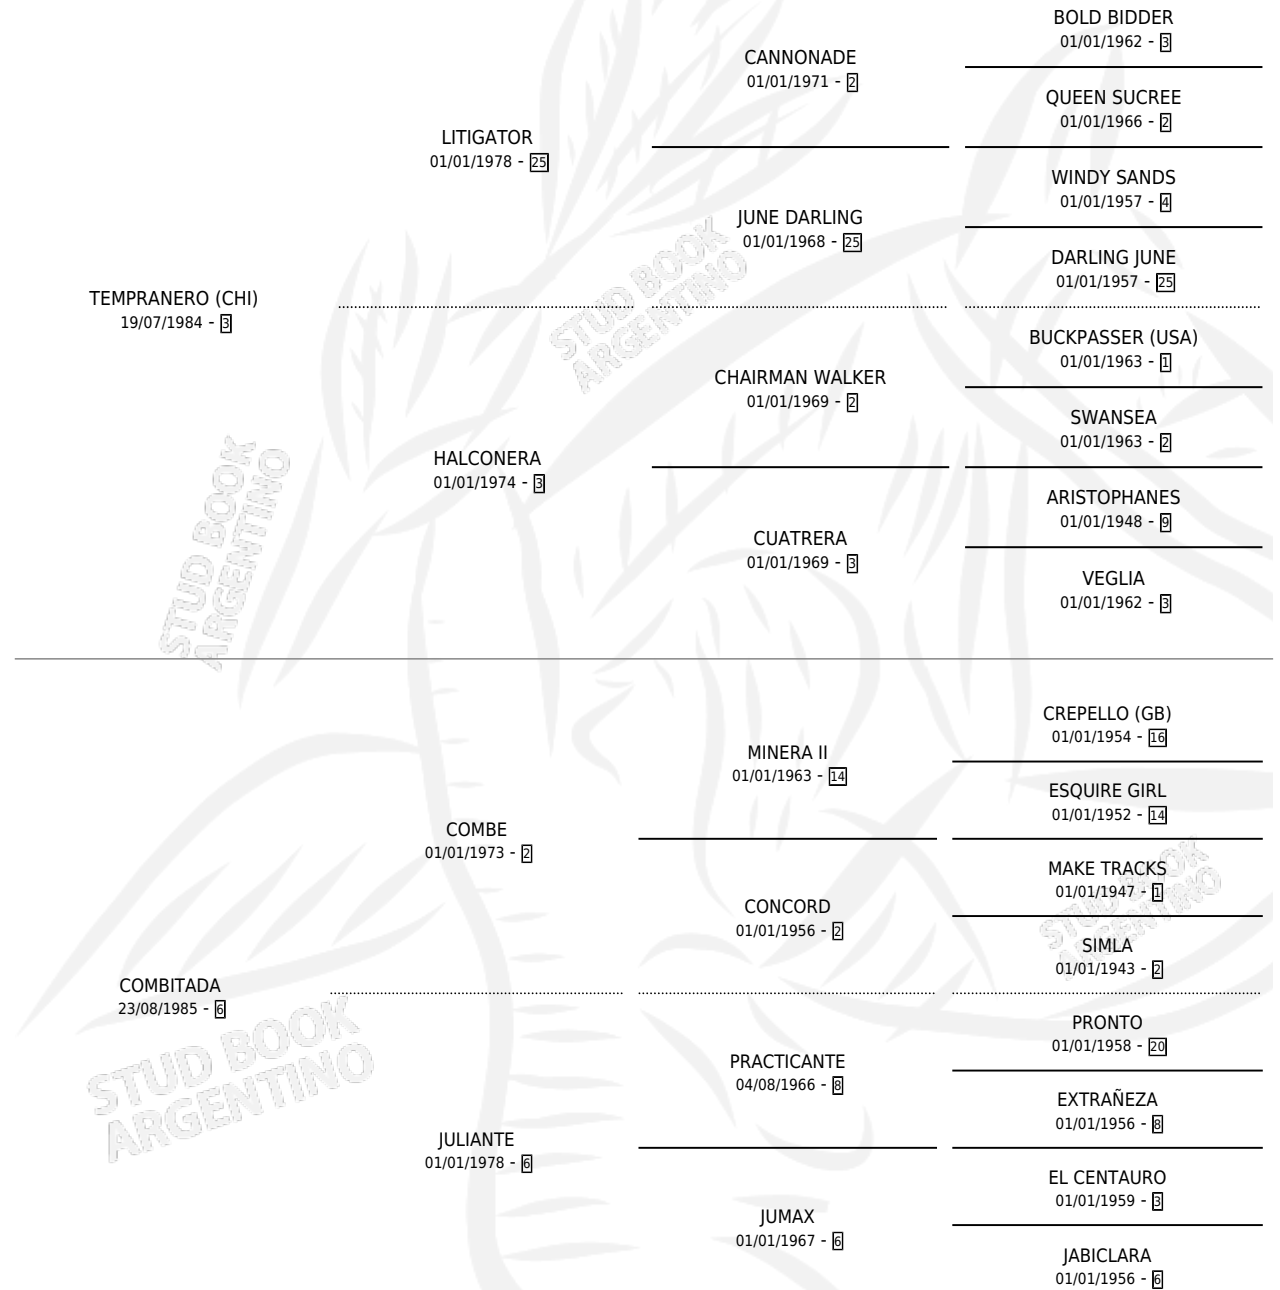

TEMPA

por **TEMPRANERO (CHI)** y **COMBITADA** por **COMBE**

Argentina · Hembra · Zaino · SP · 26/08/1995
Familia 6-d · Volumen 35

ESTADO

TIPIFICACIÓN SANGUÍNEA	X
TIPIFICACIÓN POR ADN	X
PASAPORTE	X
IDENTIFICACIÓN POR MICROCHIP	X
REPRODUCTOR	X

Lugar de nacimiento: El Alfalfar

Criador: El Alfalfar

PEDIGREE