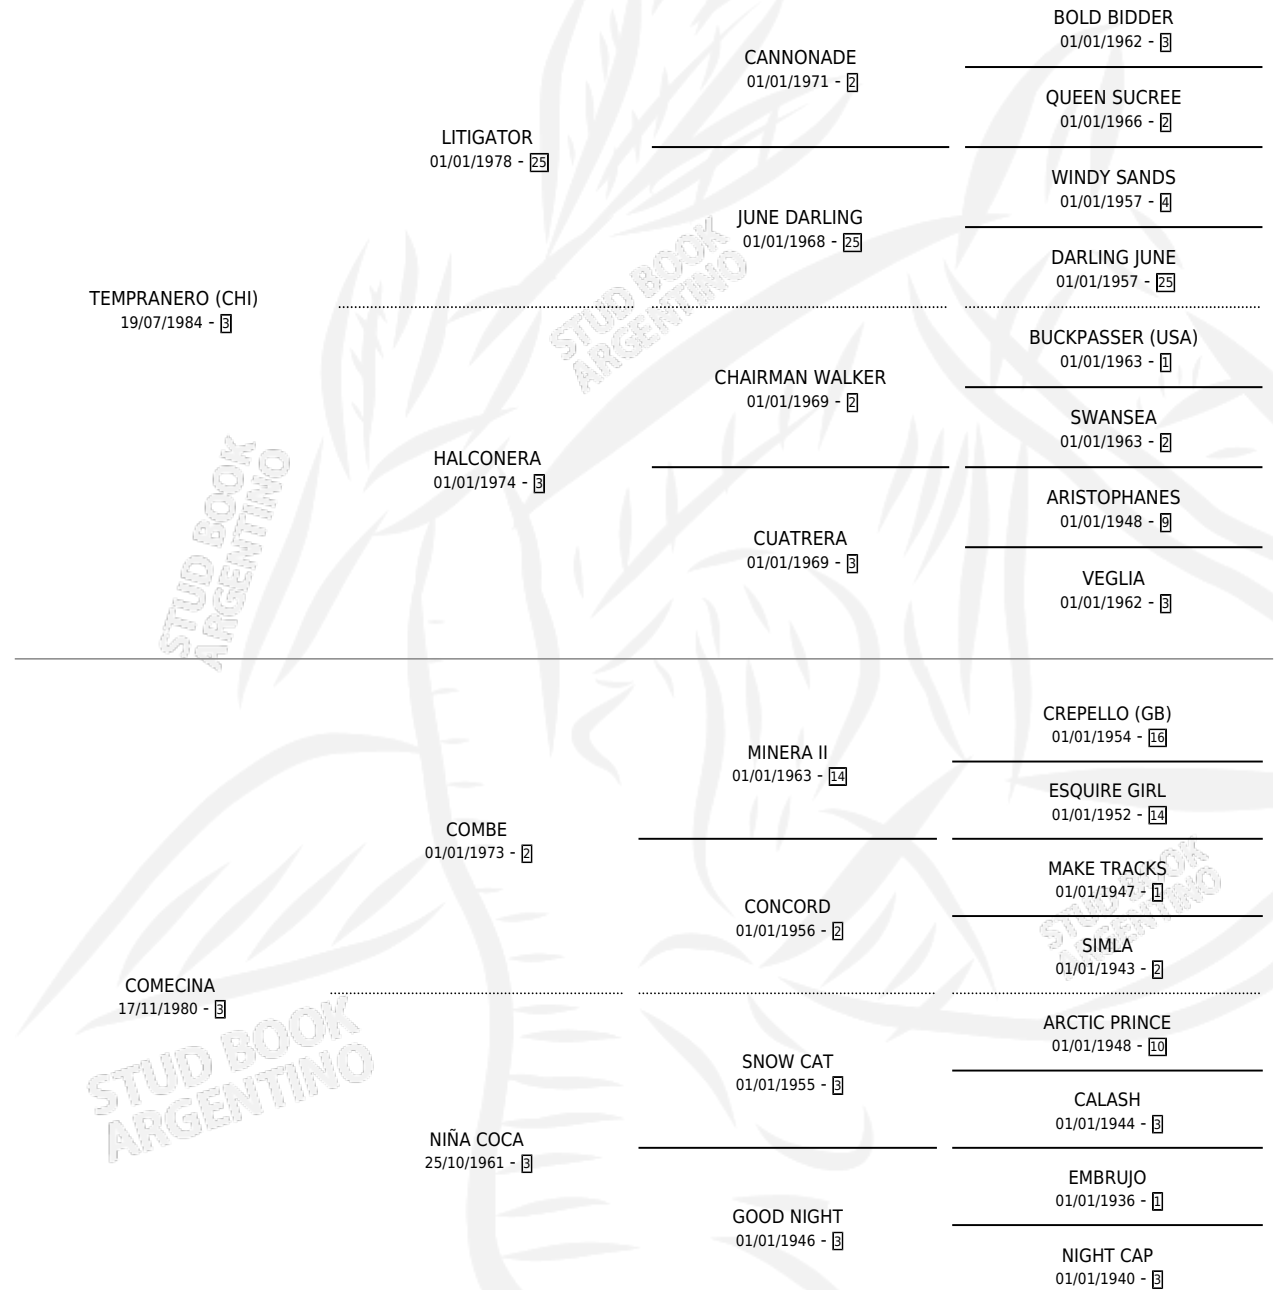

TEMALFA

por TEMPRANERO (CHI) y COMECINA por COMBE

Argentina · Hembra · Zaino · SP · 30/08/1995
Familia 3-e · Volumen 35

ESTADO

TIPIFICACIÓN SANGUÍNEA	X
TIPIFICACIÓN POR ADN	X
PASAPORTE	X
IDENTIFICACIÓN POR MICROCHIP	X
REPRODUCTOR	X

Lugar de nacimiento: El Alfalfar

Criador: El Alfalfar

PEDIGREE