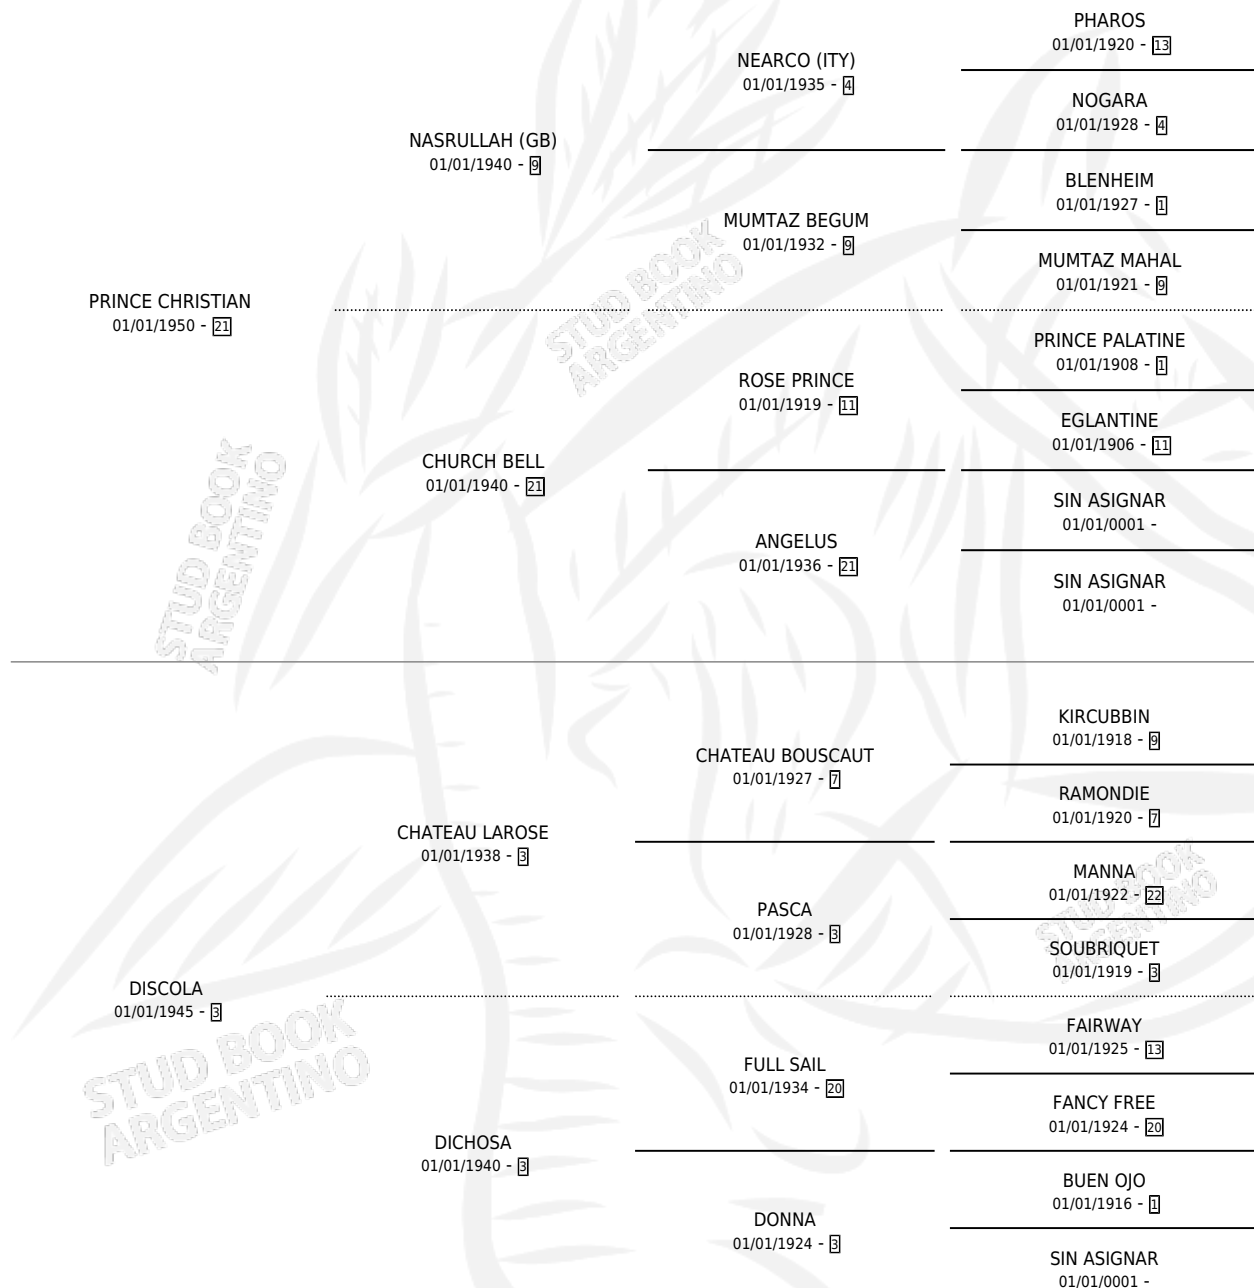

Lugar de nacimiento: Campo particular

Criador: Sin dato

~

HIJOS

	MACHOS	HEMBRAS
10 NACIERON	5	5
4 CORRIERON	2	2
4 GANARON	2	2
0 GANADORES CL	0 GANADORES GR	0 GANADORES G1

PEDIGREE

SERVICIOS

Servicios **27** / Nacimientos **10** / Efectividad **37.04%**

PADRILLO	PRODUCTO	CRIADOR	1ER SERVICIO	ÚLTIMO SERVICIO
FLAVOUR SUN	∅		04/12/1990	19/12/1990
FLAVOUR SUN	∅		28/10/1989	18/11/1989
FLAVOUR SUN	∅		06/08/1988	12/09/1988
FLAVOUR SUN	∅		28/08/1987	21/12/1987
FLAVOUR SUN	∅		11/09/1986	12/11/1986
FLAVOUR SUN	∅		13/06/1986	15/06/1986
FLAVOUR SUN	∅		04/09/1985	05/12/1985
FLAVOUR SUN	ENGLISH SUN (H Z, 13/09/1983) •MURIÓ EL 16/11/2000•	SIN DATO		
INTERNO	∅			
INTERNO	∅			
INTERNO	∅			
TARRITO	∅			
EL ANTILLANO	∅			
TARRITO	∅			
FLAVOUR SUN	∅			
FLAVOUR SUN	∅			
FLAVOUR SUN	CHRISTIAN SUN (H Z, 23/09/1980) •MURIÓ EL 23/01/1992•	SIN DATO		
FLAVOUR SUN	FLAVOUR PRINCE (M Z, 29/09/1979) •MURIÓ EL 01/05/1981•	SIN DATO		
FLAVOUR SUN	∅			
LEVIATHAN	DEIRA (H Z, 02/08/1966) •MURIÓ EL 01/07/1998•	SIN DATO		