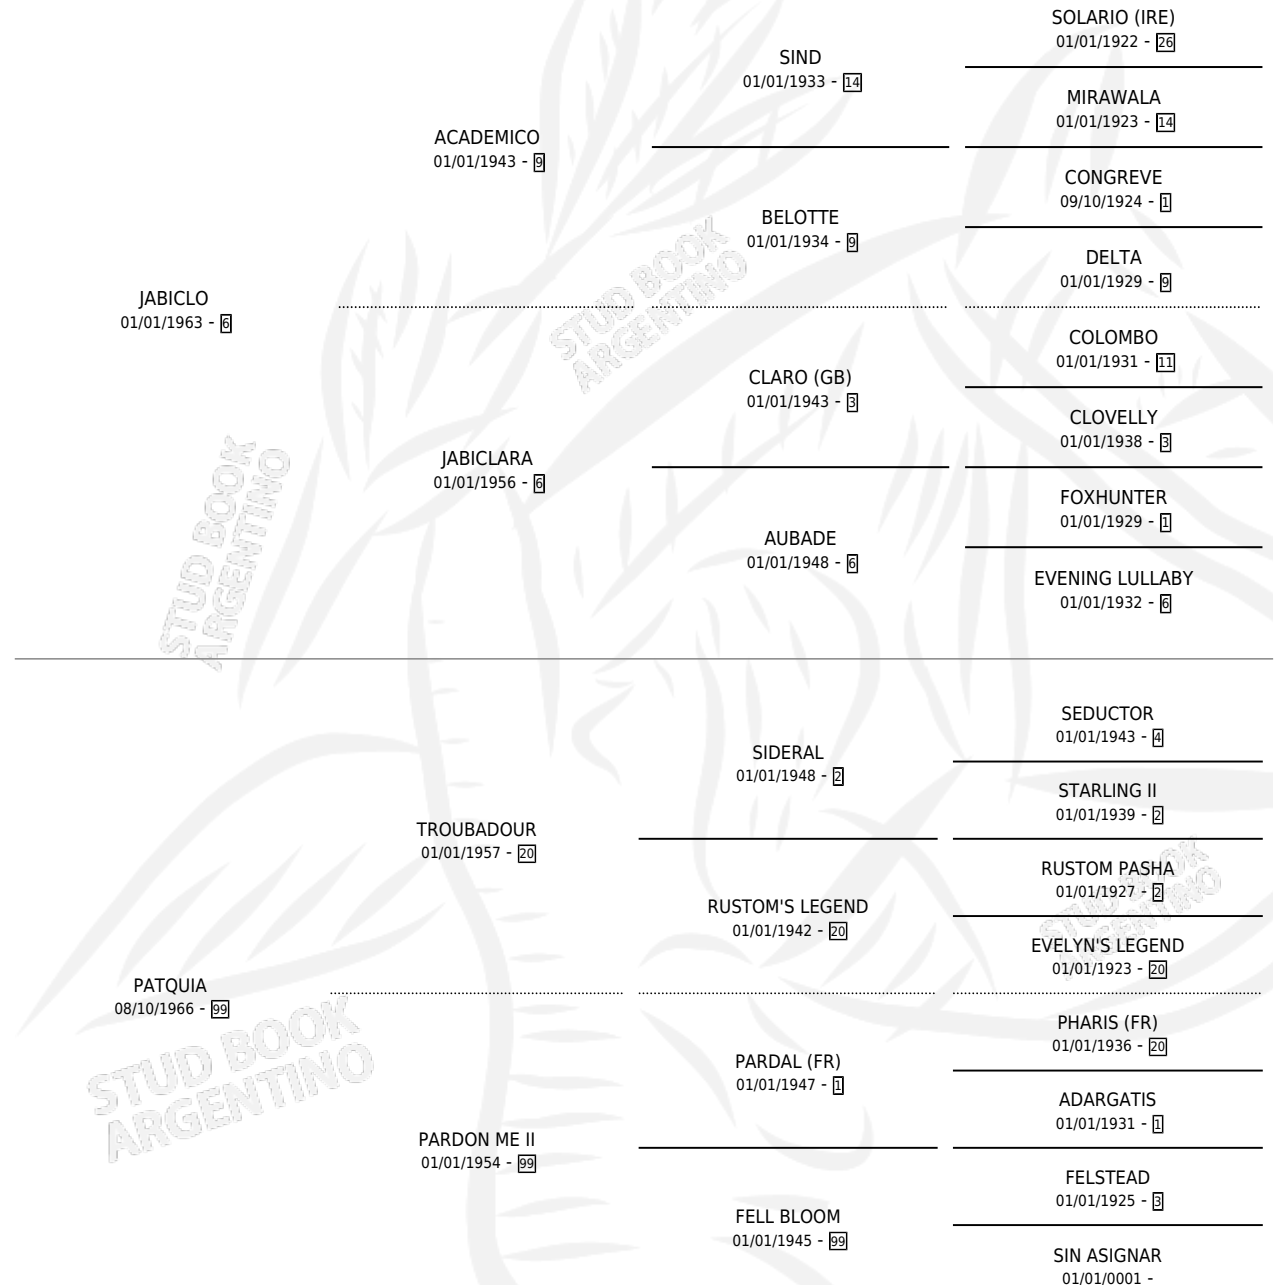

# PATTER

por JABICLO y PATQUIA por TROUBADOUR

Argentina · Macho · Zaino · SP · 25/09/1972  
Familia 16 · Volumen 28

## ESTADO

TIPIFICACIÓN SANGUÍNEA	X
TIPIFICACIÓN POR ADN	X
PASAPORTE	X
IDENTIFICACIÓN POR MICROCHIP	X
REPRODUCTOR	X

**Lugar de nacimiento:** Campo particular

**Criador:** Sin dato

## PEDIGREE