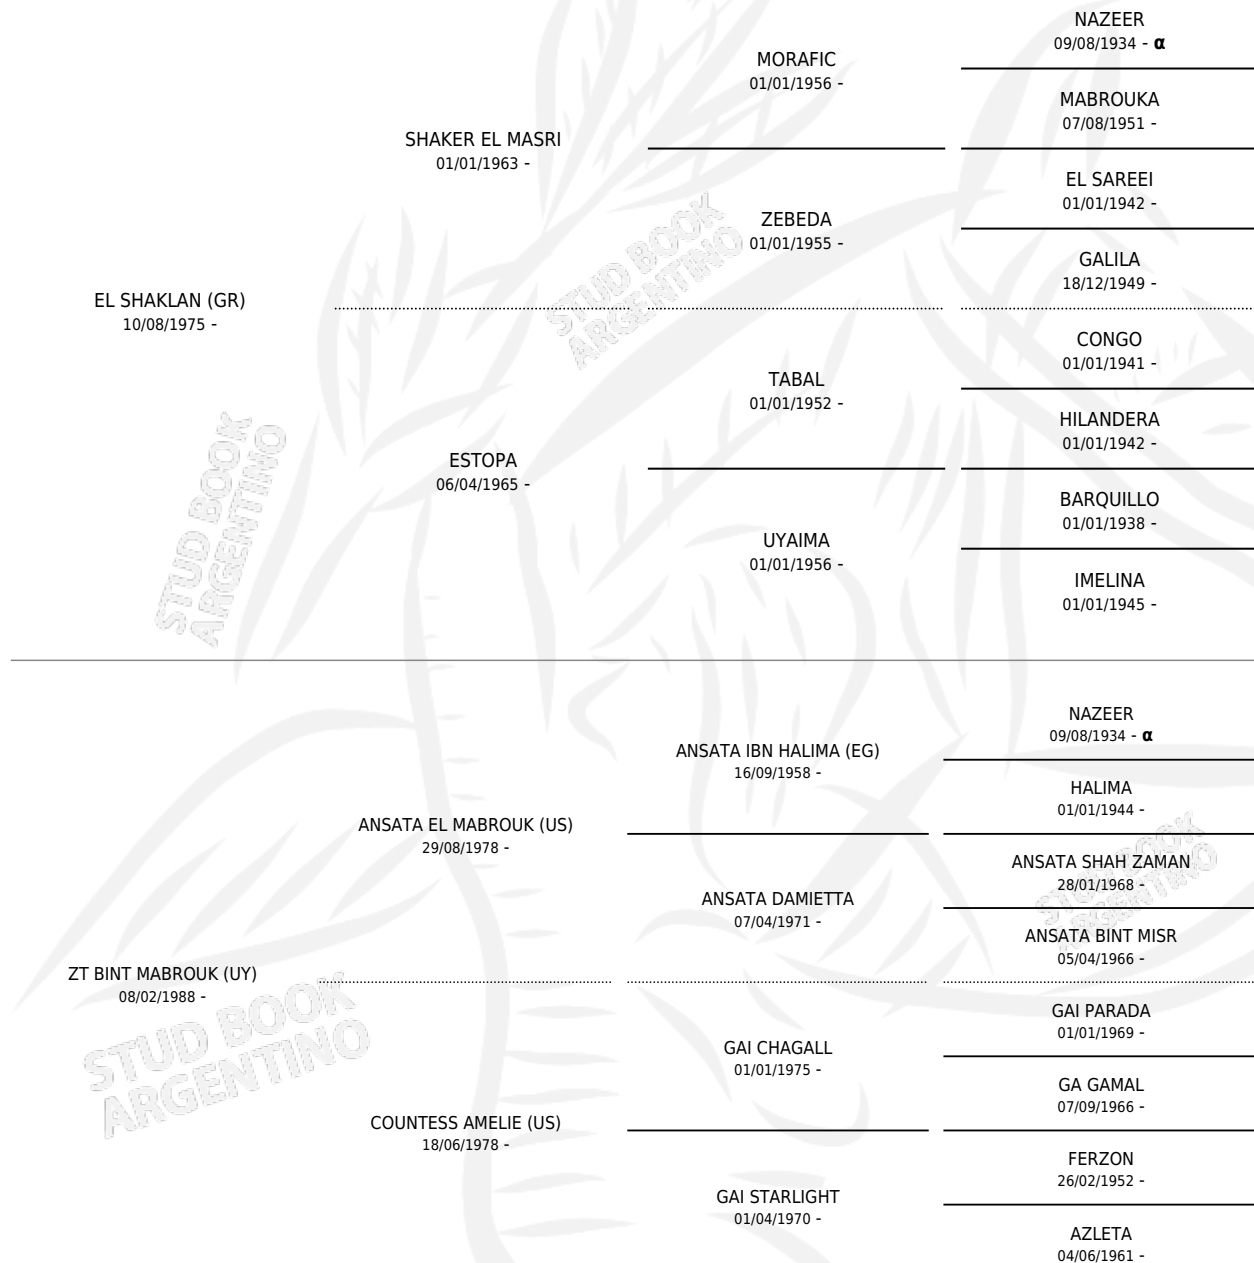

ZT SHAKBROUK

por EL SHAKLAN (GR) y ZT BINT MABROUK (UY) por
ANSATA EL MABROUK (US)

Argentina · Macho · Tordillo · AP · 14/08/1995
Familia · Volumen 35

ESTADO

TIPIFICACIÓN SANGUÍNEA	X
TIPIFICACIÓN POR ADN	X
PASAPORTE	X
IDENTIFICACIÓN POR MICROCHIP	X
REPRODUCTOR	X

Lugar de nacimiento: El Atalaya
Criador: El Atalaya

PEDIGREE

INBREEDING : α

ZT SHAKBROUK

Datos oficiales del Stud Book Argentino

Documento generado el 14/05/2026

studbook.org.ar