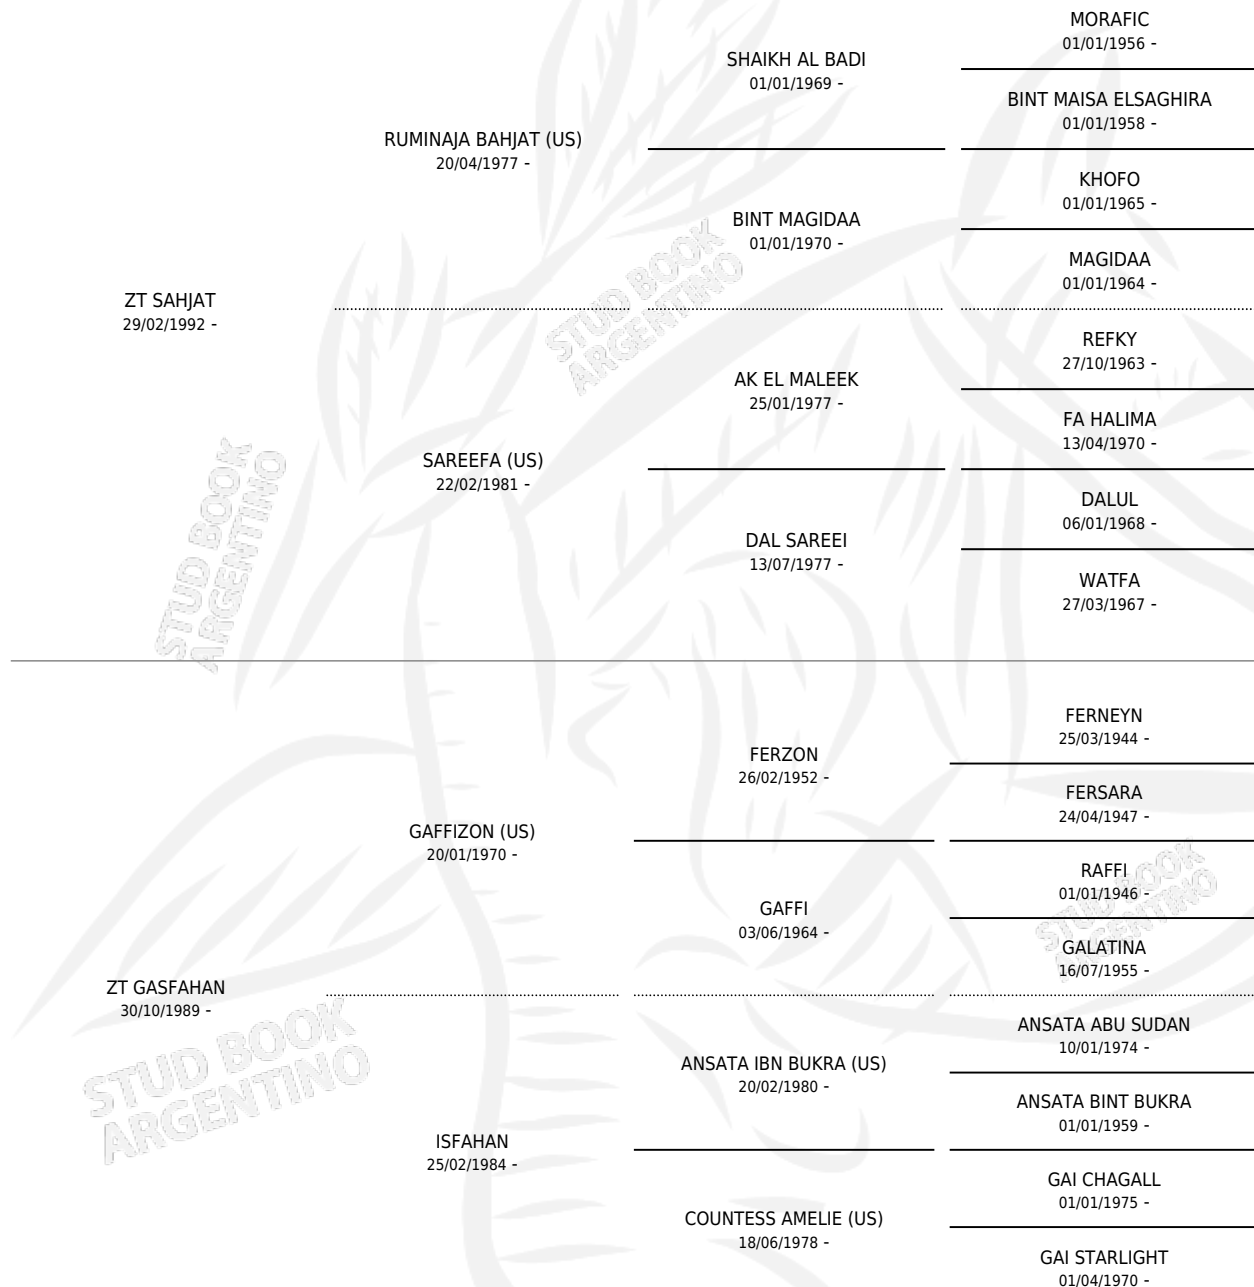

ZT SAHFAHAN

por ZT SAHJAT y ZT GASFAHAN por GAFFIZON (US)

Argentina · Hembra · Tordillo · AP · 16/08/1995
Familia · Volumen 35

ESTADO

TIPIFICACIÓN SANGUÍNEA	✓
TIPIFICACIÓN POR ADN	X
PASAPORTE	X
IDENTIFICACIÓN POR MICROCHIP	X
REPRODUCTOR	✓

Lugar de nacimiento: El Atalaya

Criador: El Atalaya

PEDIGREE