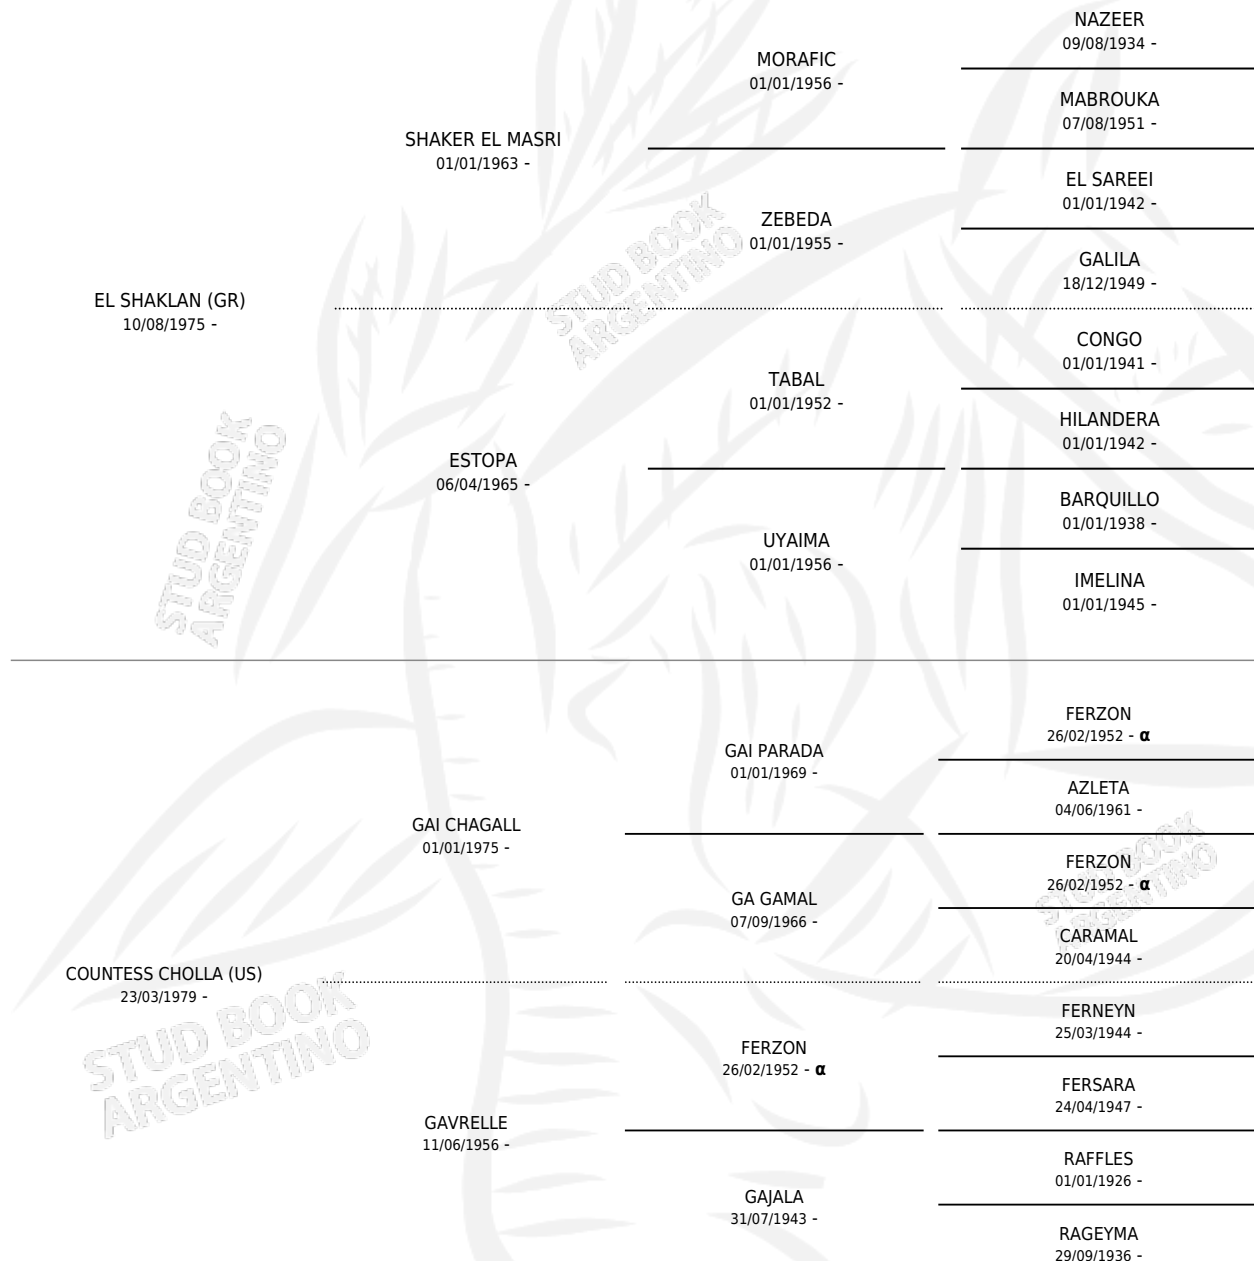

# ZT SHAKCHOLLA

por **EL SHAKLAN (GR)** y **COUNTESS CHOLLA (US)** por **GAI CHAGALL**

**PEDIGREE**

Argentina · Hembra · Tordillo · AP · 18/08/1995  
Familia · Volumen 35

## ESTADO

TIPIFICACIÓN SANGUÍNEA	✓
TIPIFICACIÓN POR ADN	X
PASAPORTE	X
IDENTIFICACIÓN POR MICROCHIP	X
REPRODUCTOR	✓

**Lugar de nacimiento:** El Atalaya  
**Criador:** El Atalaya

~

## HIJOS

	MACHOS	HEMBRAS
1 NACIERON	1	0
SIN ACTUACIONES		

INBREEDING : α

S

mientos **1** / Efectividad **100%**

**PADRILLO**

**PRODUCTO**

**CRIADOR**

**1ER SERVICIO**

**ÚLTIMO SERVICIO**

RB LUDBROUK

GB TWIN (M T, 22/09/1999)

SIN DATO

04/10/1998

06/10/1998