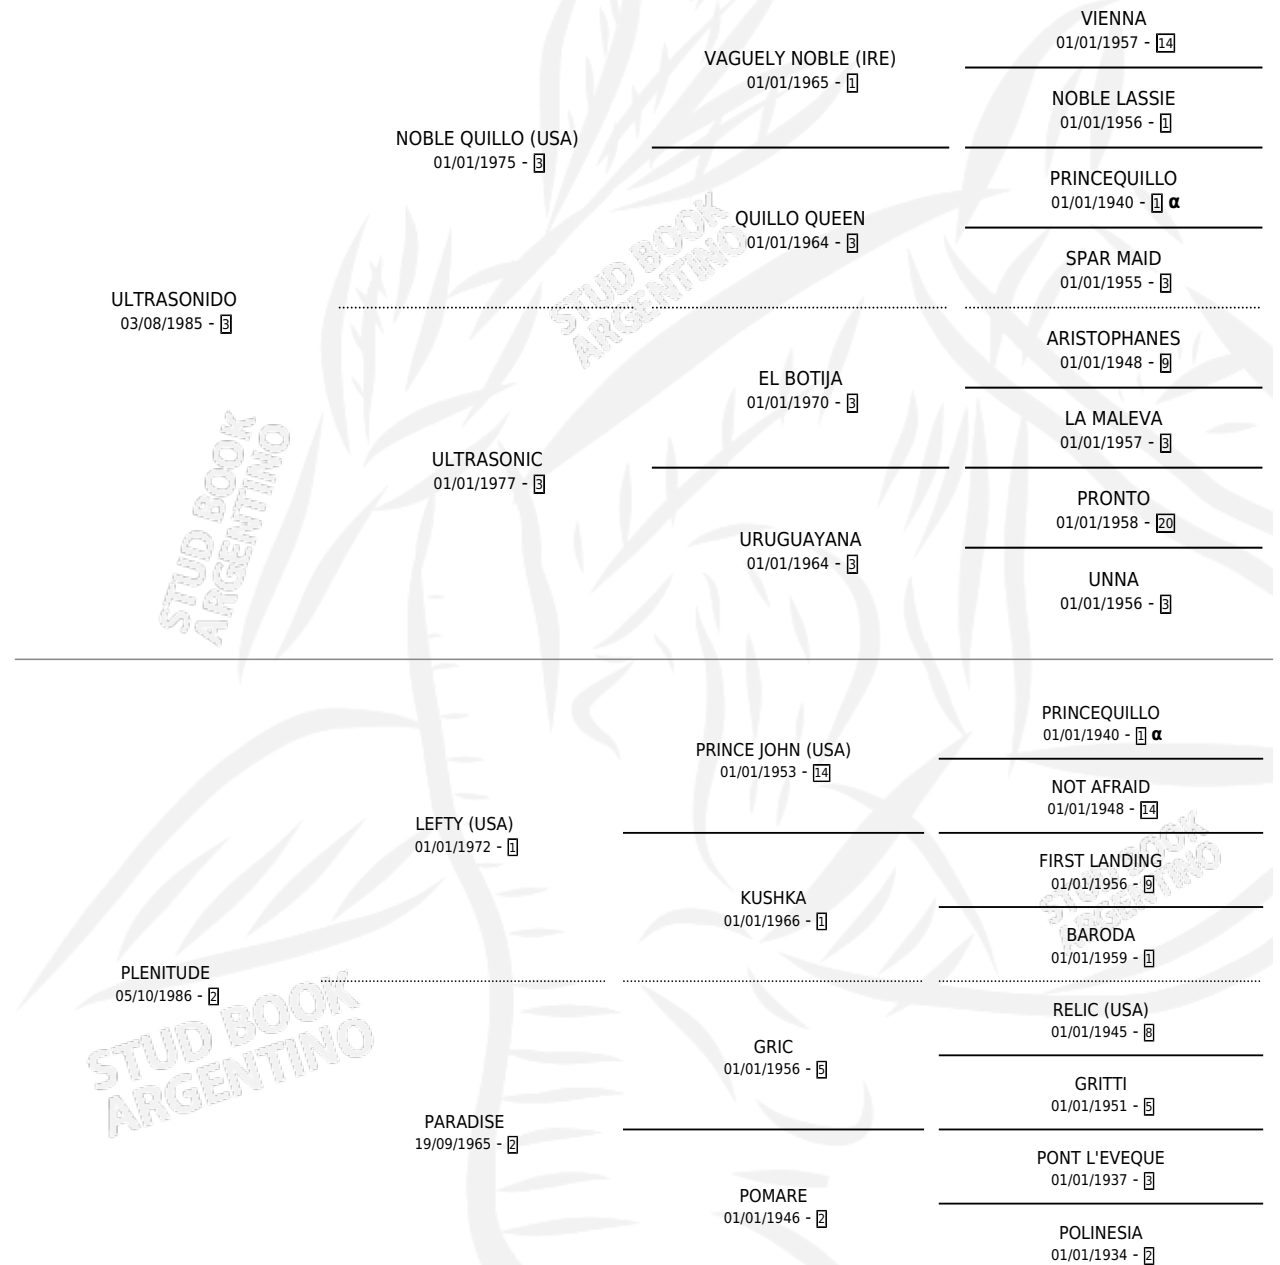

PARIS FEVER

por **ULTRASONIDO** y **PLENITUDE** por **LEFTY (USA)**

Argentina · Hembra · Zaino · SP · 31/07/1995
Familia 2-h · Volumen 35

ESTADO

TIPIFICACIÓN SANGUÍNEA	✓
TIPIFICACIÓN POR ADN	X
PASAPORTE	X
IDENTIFICACIÓN POR MICROCHIP	X
REPRODUCTOR	✓

Lugar de nacimiento: Las Ortigas

Criador: Las Ortigas

PEDIGREE

INBREEDING : α

CAMPAÑA

Solo carreras oficiales de Argentina

POR EDAD

EDAD	CC	1°	2°	3°	4°	5°	NP	CLC	CLG	CLCG1	CLGG1	IMPORTE	GANANCIA / CC
3 AÑOS	4	0	0	0	0	1	3	0	0	0	0	\$196	\$49
4 AÑOS	2	0	0	0	0	1	1	0	0	0	0	\$156	\$78
TOTALES	6	0	0	0	0	2	4	0	0	0	0	\$352	\$59
%		0.0%	0.0%	0.0%	0.0%	33.3%	66.7%	0.0%	0.0%	0.0%	0.0%		

No placés en La Plata y Palermo en 6 carreras disputadas.

POR DISTANCIA

HIPODROMO	CC	1°	2°	3°	4°	5°	NP	CLC	CLG	CLCG1	CLGG1	IMPORTE
LA PLATA	5	0	0	0	0	2	3	0	0	0	0	\$352
1600 MTS	1	0	0	0	0	1	0	0	0	0	0	\$156
1400 MTS	1	0	0	0	0	0	1	0	0	0	0	\$0
1000 MTS	2	0	0	0	0	0	2	0	0	0	0	\$0
1100 MTS	1	0	0	0	0	1	0	0	0	0	0	\$196
PALERMO	1	0	0	0	0	0	1	0	0	0	0	\$0
1000 MTS	1	0	0	0	0	0	1	0	0	0	0	\$0