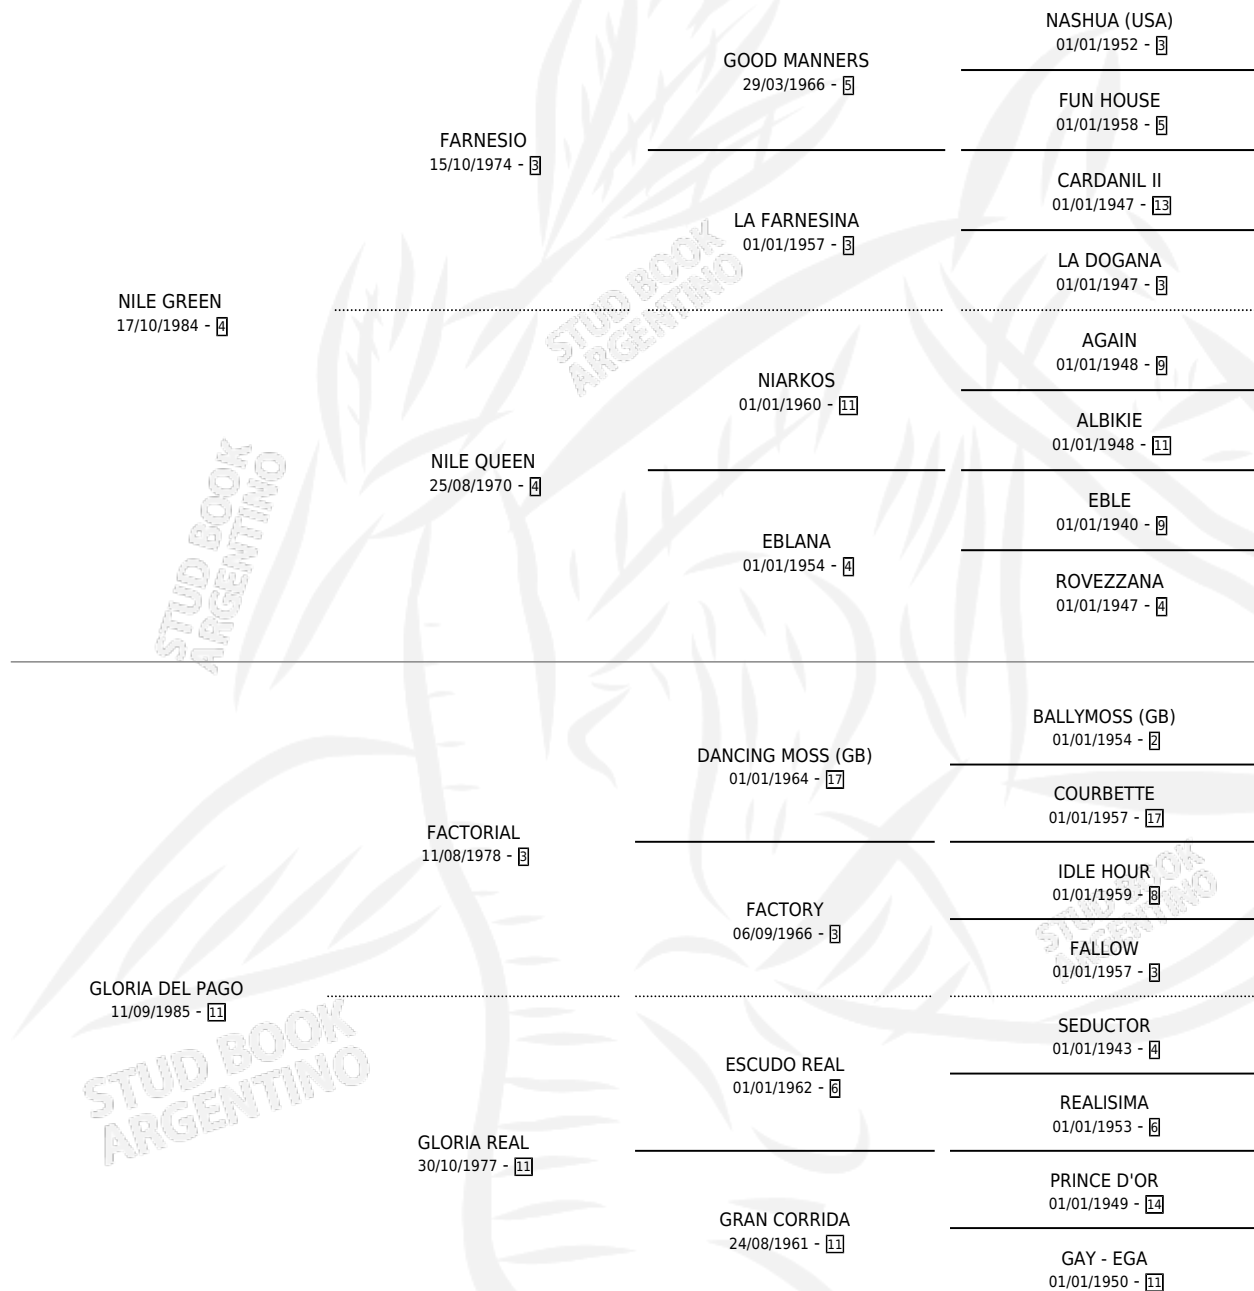

NICORAL

por NILE GREEN y GLORIA DEL PAGO por FACTORIAL

Argentina · Hembra · Tordillo · SP · 10/08/1995
Familia 11-e · Volumen 35

ESTADO

TIPIFICACIÓN SANGUÍNEA	X
TIPIFICACIÓN POR ADN	X
PASAPORTE	X
IDENTIFICACIÓN POR MICROCHIP	X
REPRODUCTOR	✓

Lugar de nacimiento: San Remigio

Criador: Sin dato

PEDIGREE

CAMPAÑA

Solo carreras oficiales de Argentina

POR EDAD

EDAD	CC	1°	2°	3°	4°	5°	NP	CLC	CLG	CLCG1	CLGG1	IMPORTE	GANANCIA / CC
4 AÑOS	2	0	0	0	0	0	2	0	0	0	0	\$0	\$0
5 AÑOS	2	0	0	0	0	0	2	0	0	0	0	\$0	\$0
TOTALES	4	0	0	0	0	0	4	0	0	0	0	\$0	\$0
%		0.0%	0.0%	0.0%	0.0%	0.0%	100%	0.0%	0.0%	0.0%	0.0%		