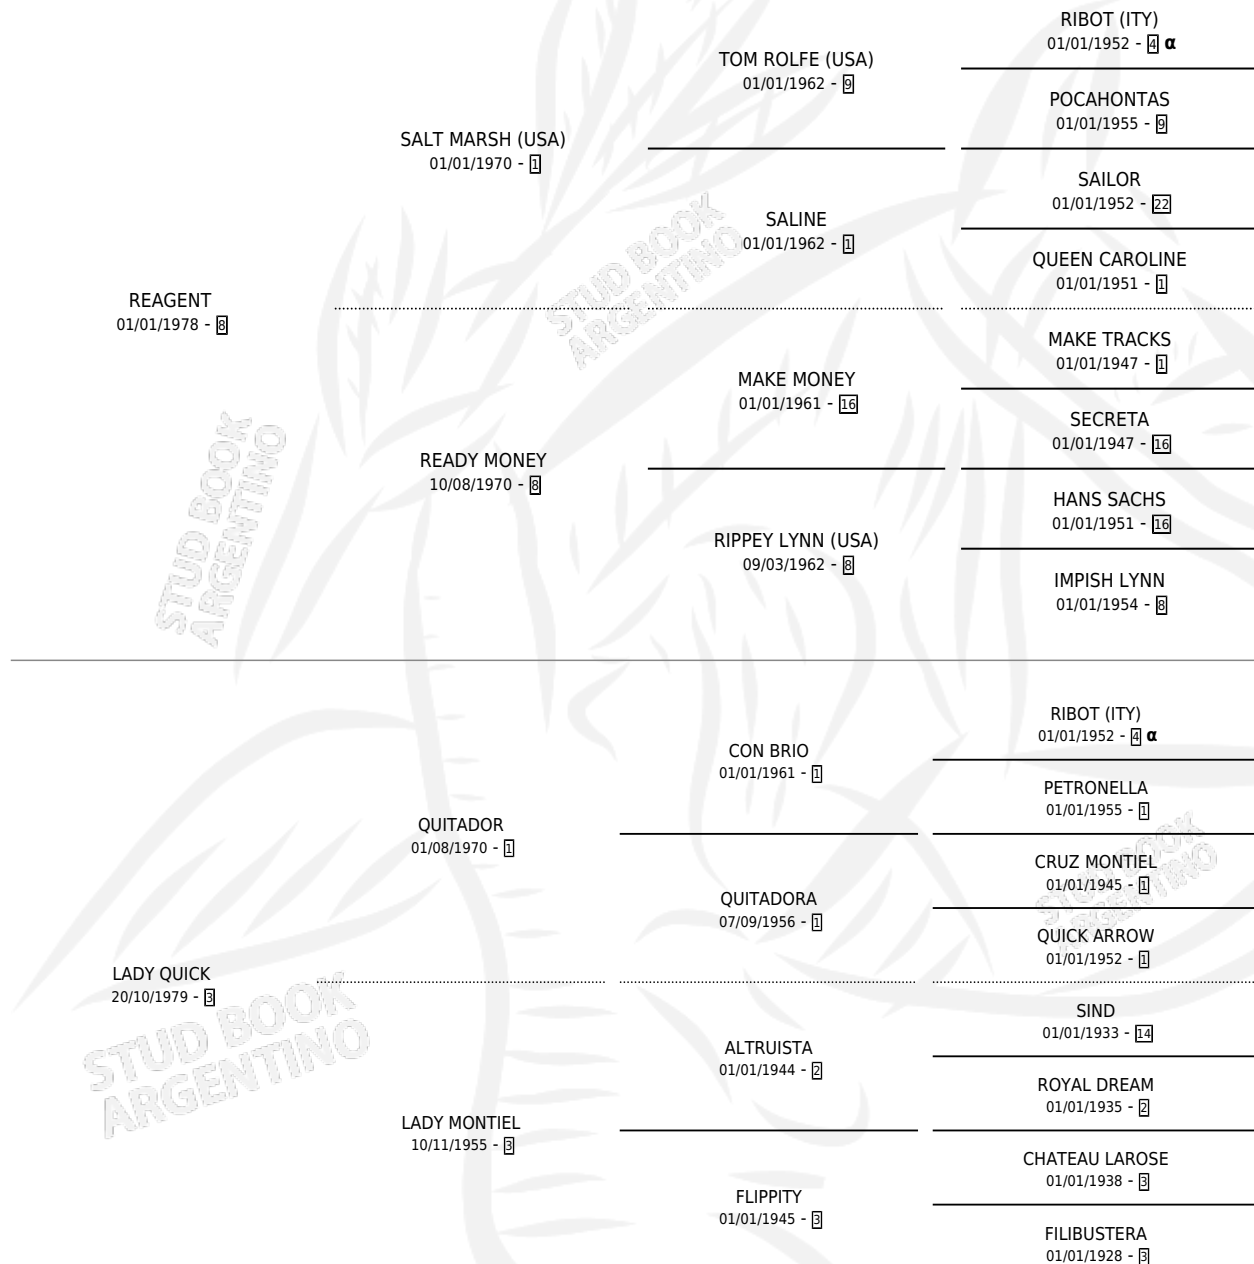

# REGINA QUICK

por REAGENT y LADY QUICK por QUITADOR

Argentina · Hembra · Alazan · SP · 25/08/1995  
Familia 3-n · Volumen 35

## ESTADO

TIPIFICACIÓN SANGUÍNEA	X
TIPIFICACIÓN POR ADN	X
PASAPORTE	X
IDENTIFICACIÓN POR MICROCHIP	X
REPRODUCTOR	X

**Lugar de nacimiento:** Rita Santa  
**Criador:** Sin dato

## PEDIGREE

INBREEDING :  $\alpha$