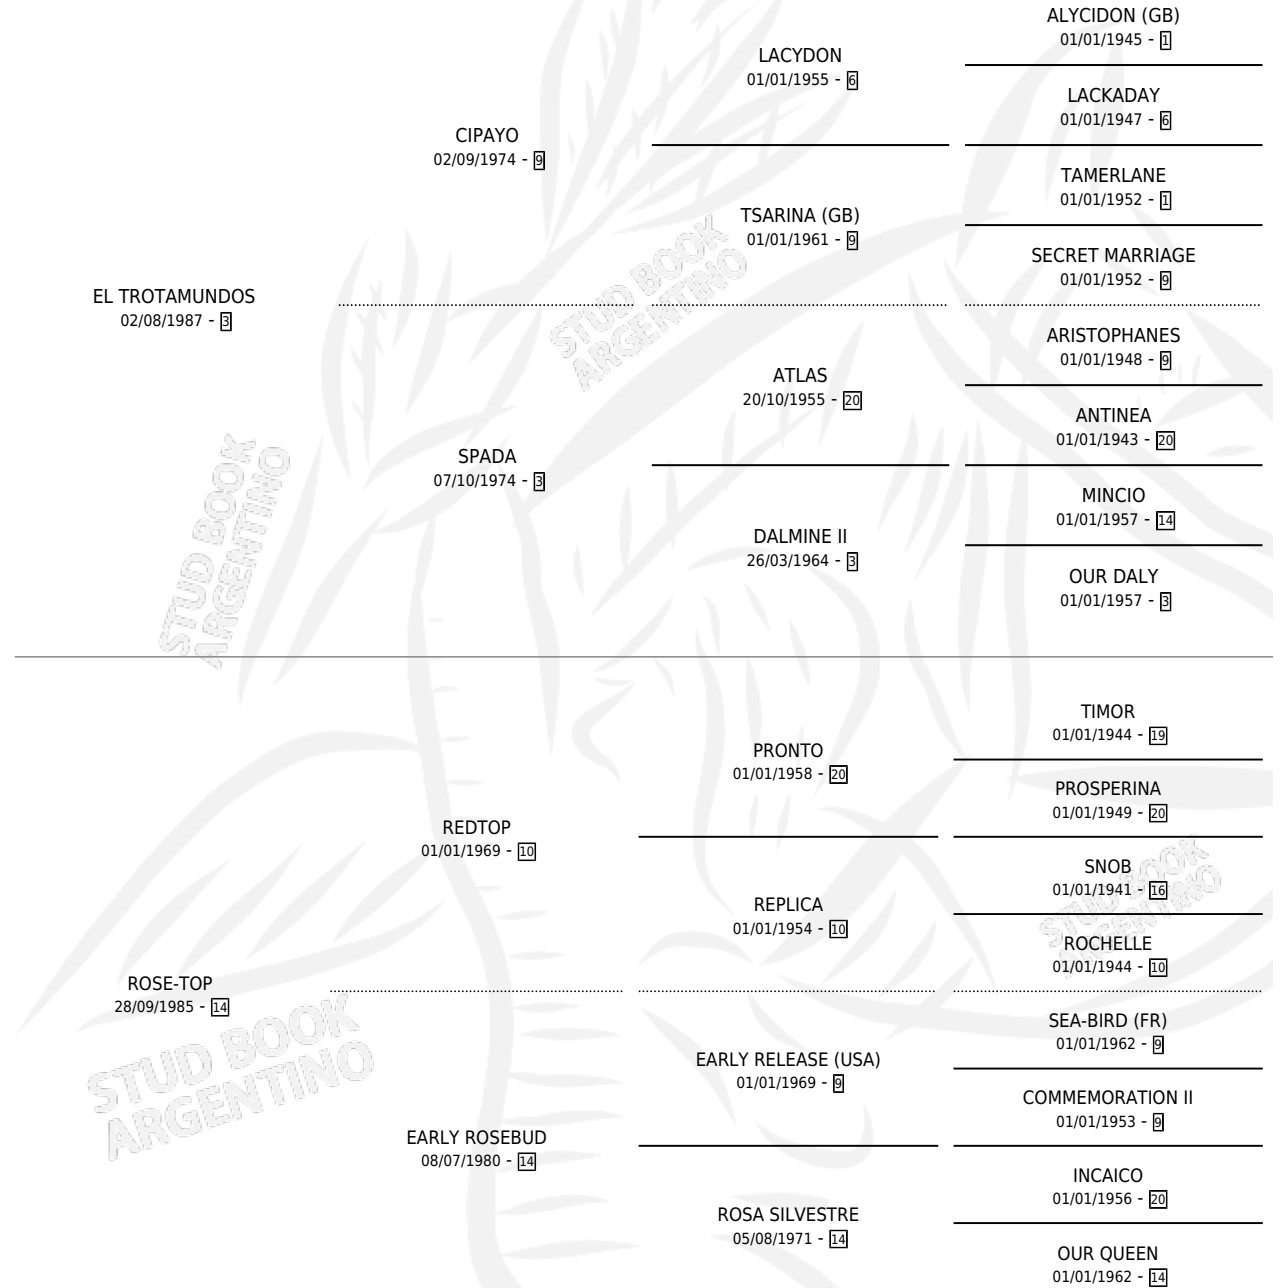

LADY WELLCOME

por EL TROTAMUNDOS y ROSE-TOP por REDTOP

Argentina · Hembra · Alazan · SP · 07/08/1995
Familia 14-c · Volumen 35

ESTADO

TIPIFICACIÓN SANGUÍNEA	X
TIPIFICACIÓN POR ADN	X
PASAPORTE	X
IDENTIFICACIÓN POR MICROCHIP	X
REPRODUCTOR	X

Lugar de nacimiento: Mis Hijos S.h.

Criador: Sin dato

PEDIGREE

LADY WELLCOME

Datos oficiales del Stud Book Argentino

Documento generado el 10/05/2026

studbook.org.ar