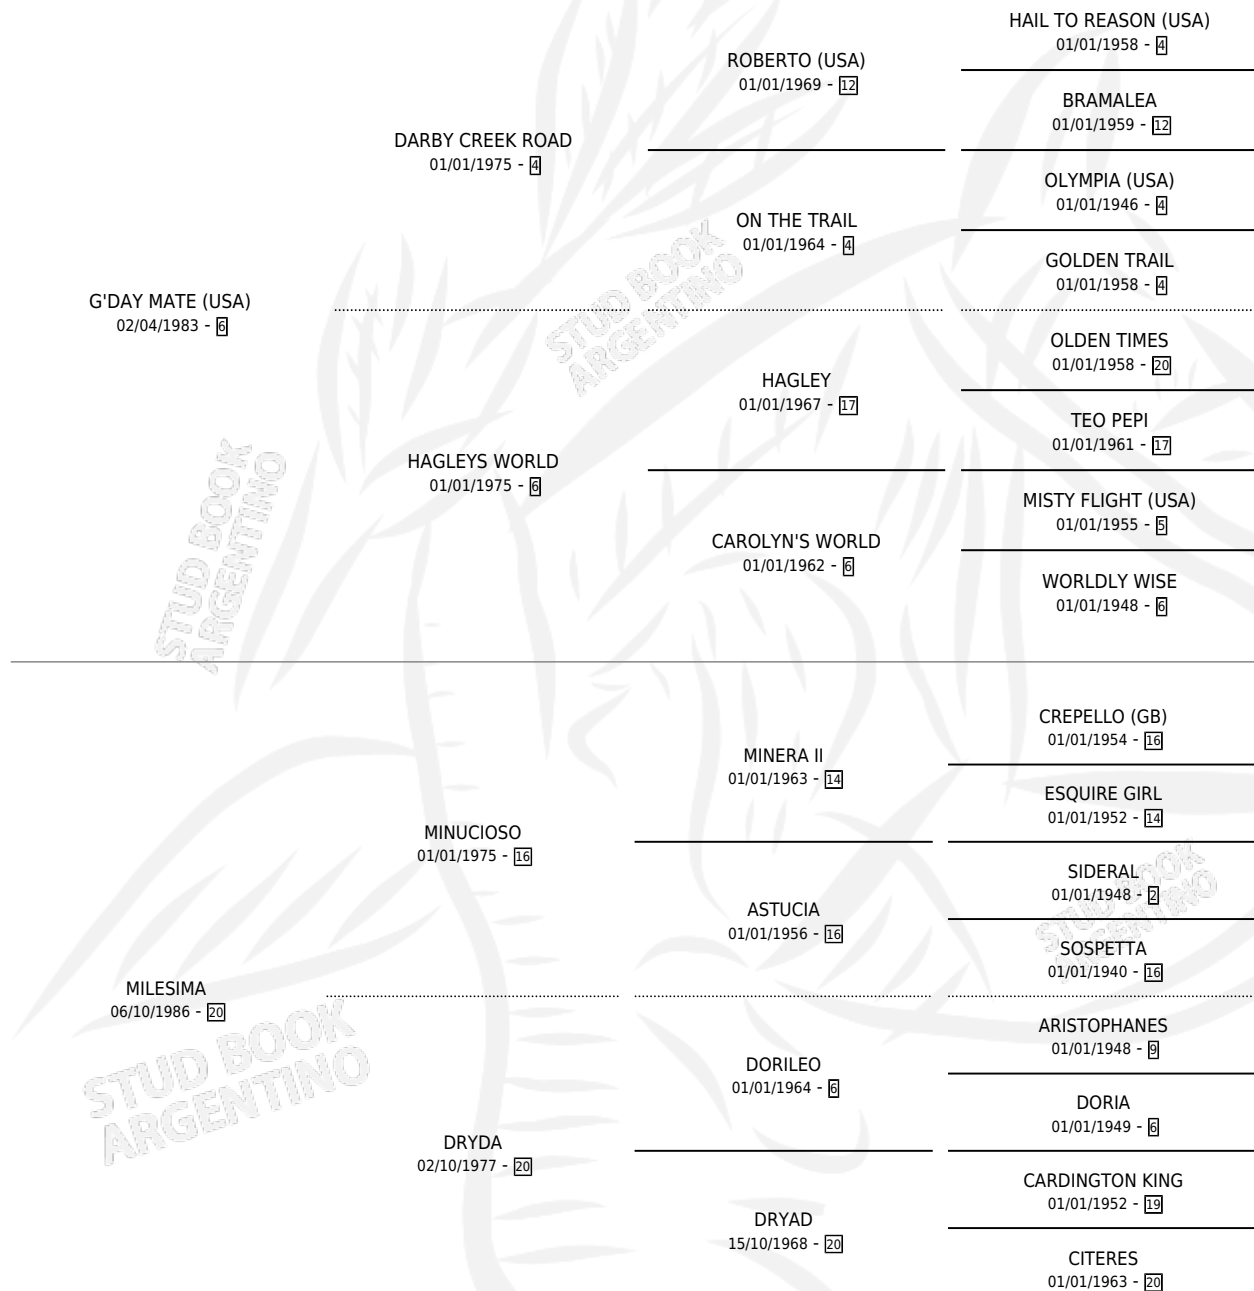

TAN AMIGA

por G'DAY MATE (USA) y MILESIMA por MINUCIOSO

Argentina · Hembra · Zaino · SP · 26/08/1995
Familia 20-d · Volumen 35

ESTADO

TIPIFICACIÓN SANGUÍNEA	✓
TIPIFICACIÓN POR ADN	✓
PASAPORTE	X
IDENTIFICACIÓN POR MICROCHIP	X
REPRODUCTOR	✓

Lugar de nacimiento: Lucero Del Sur

Criador: Lucero Del Sur

~

HIJOS

	MACHOS	HEMBRAS
2 NACIERON	2	0

SIN ACTUACIONES

PEDIGREE

S

mientos 2 / Efectividad 22.22%

PADRILLO	PRODUCTO	CRIADOR	1ER SERVICIO	ÚLTIMO SERVICIO
THE GARDEN	∅		01/12/2014	04/12/2014
TAN AMIGA	∅		30/10/2013	04/11/2013
Datos oficiales del Stud Book Argentino				
YALE TWENTYNINER (USA)	∅		26/12/2008	28/12/2008
YALE TWENTYNINER (USA)	∅		26/11/2007	26/11/2007
YALE TWENTYNINER (USA)	∅		04/12/2006	05/12/2006
CANTOR TOSS	∅		25/11/2001	25/11/2001
DEI CAMPI	TAN AGUADO (M Z, 18/11/2001)	LUCERO DEL SUR	11/11/2000	11/11/2000
SANGUINARIO TOSS	∅		01/12/1999	03/12/1999
CANTOR TOSS	CANTOR AMIGO (M A, 04/10/1999) •MURIÓ EL 14/03/2001•	LUCERO DEL SUR	10/10/1998	10/10/1998