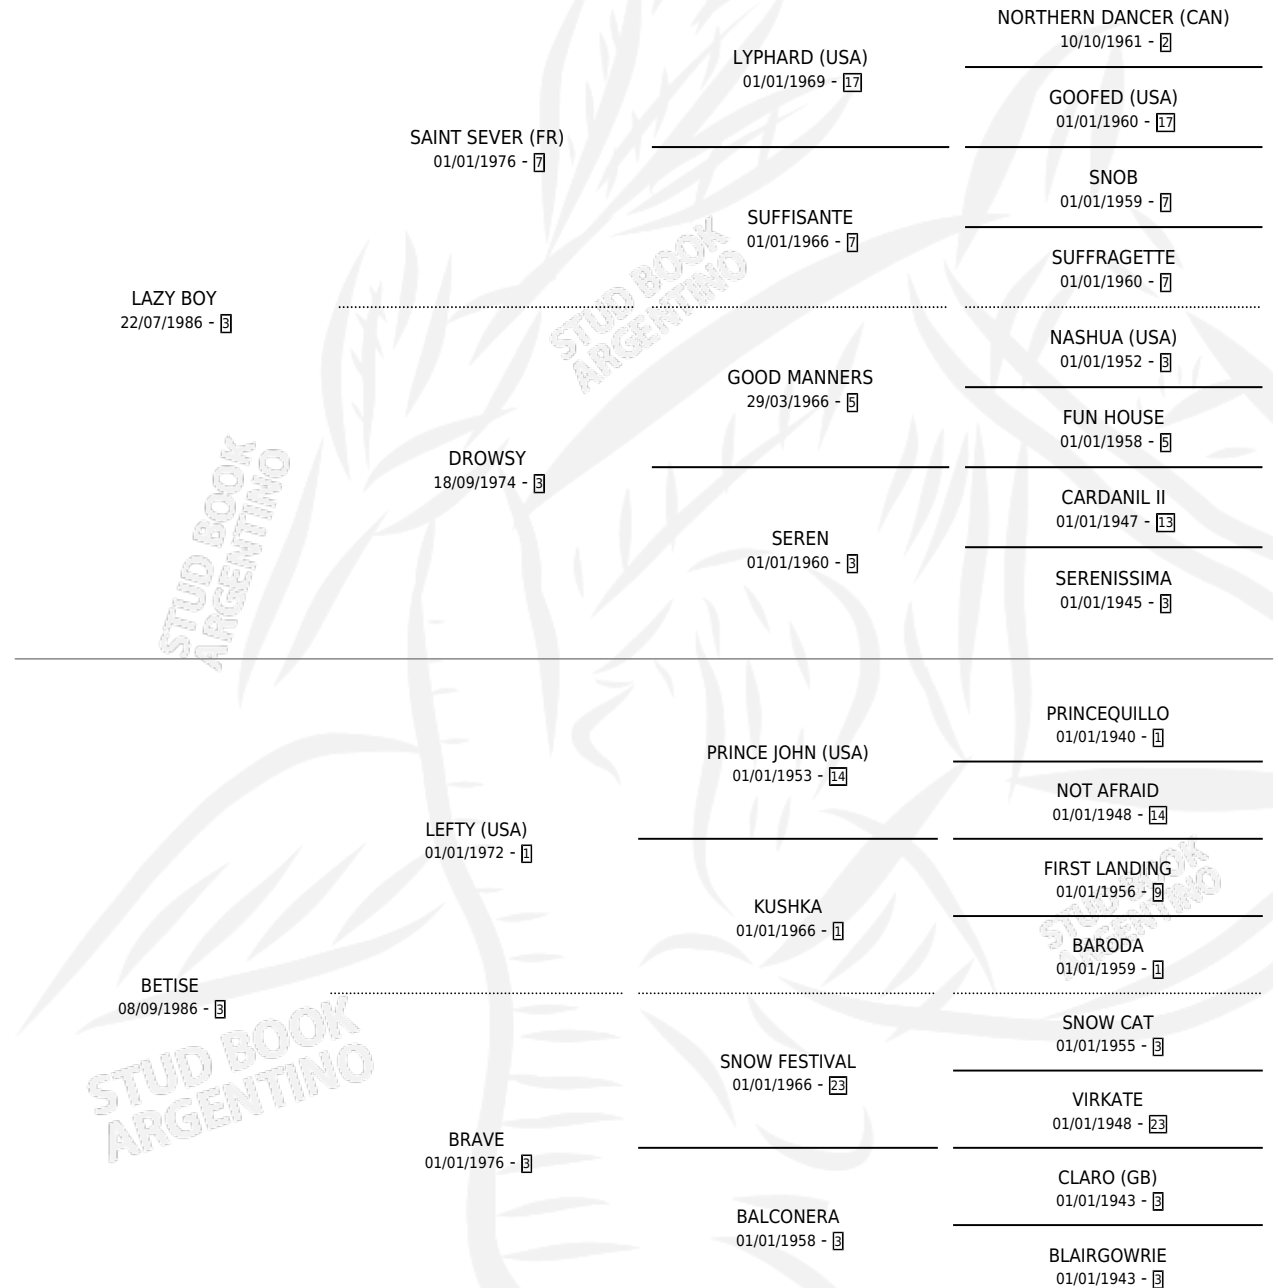

LAZY BET

por LAZY BOY y BETISE por LEFTY (USA)

Argentina · Hembra · Alazan Tostado · SP · 28/08/1995
Familia 3-g · Volumen 35

ESTADO

TIPIFICACIÓN SANGUÍNEA	X
TIPIFICACIÓN POR ADN	X
PASAPORTE	X
IDENTIFICACIÓN POR MICROCHIP	X
REPRODUCTOR	X

Lugar de nacimiento: Lucero Del Sur

Criador: Sin dato

PEDIGREE

CAMPAÑA

Solo carreras oficiales de Argentina

POR EDAD

EDAD	CC	1°	2°	3°	4°	5°	NP	CLC	CLG	CLCG1	CLGG1	IMPORTE	GANANCIA / CC
4 AÑOS	8	0	0	2	0	0	6	0	0	0	0	\$1,200	\$150
5 AÑOS	6	0	1	0	0	1	4	0	0	0	0	\$1,032	\$172
TOTALES	14	0	1	2	0	1	10	0	0	0	0	\$2,232	\$159
%		0.0%	7.1%	14.3%	0.0%	7.1%	71.4%	0.0%	0.0%	0.0%	0.0%		