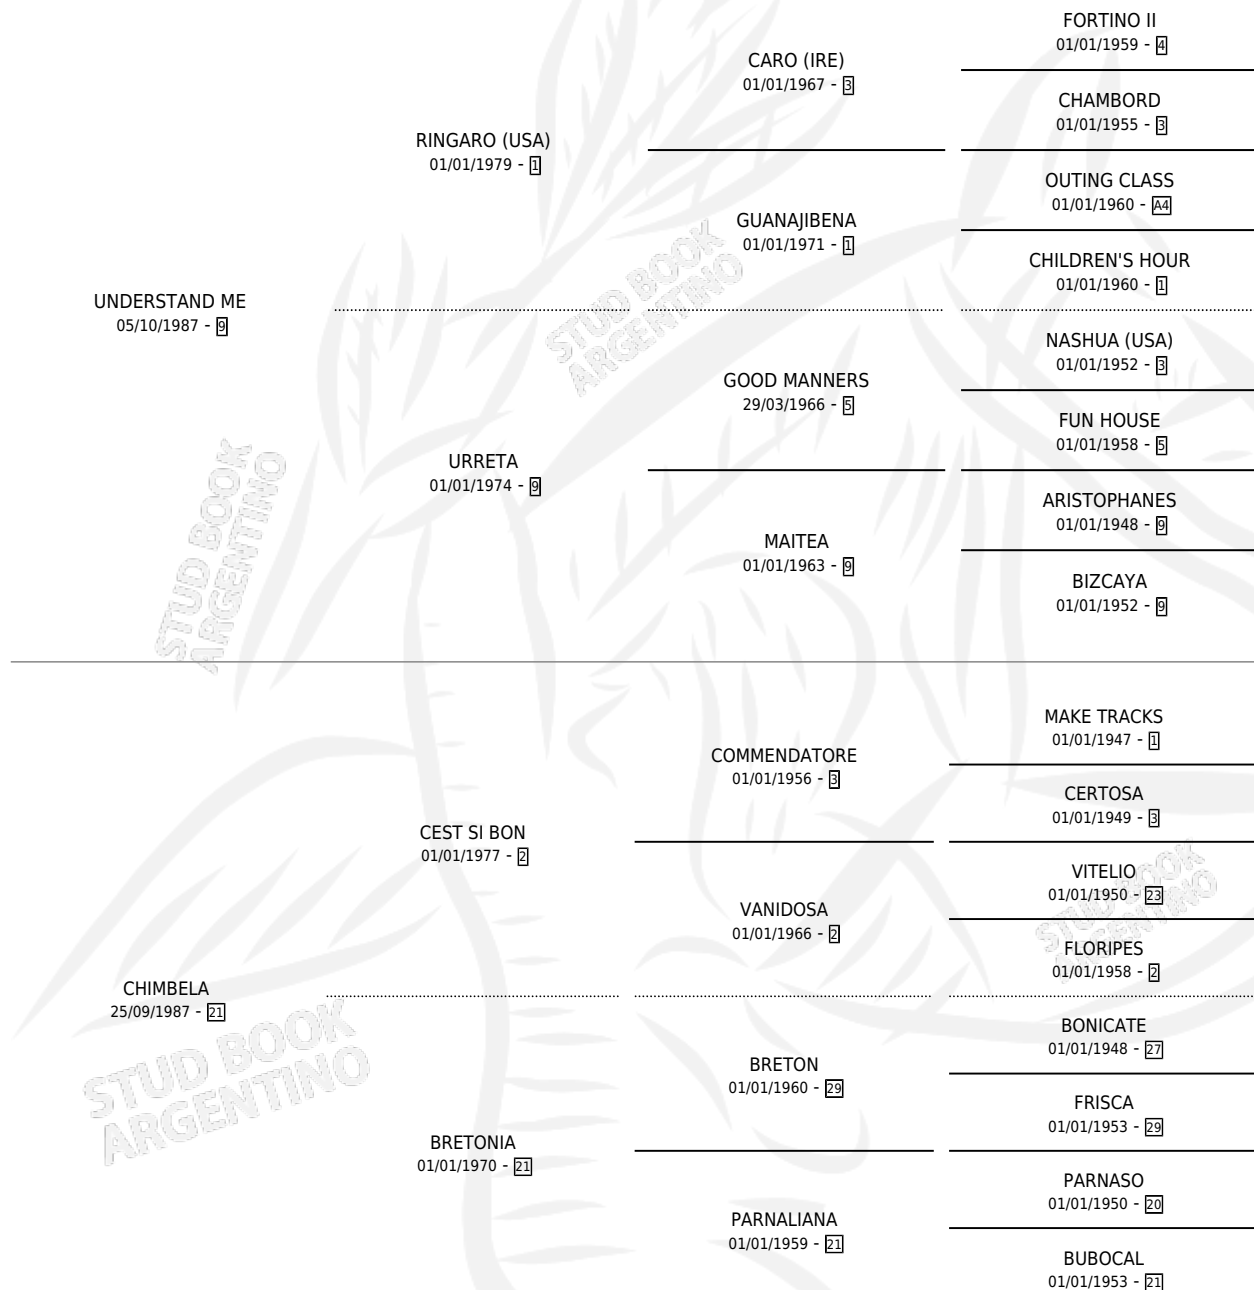

SALSA BLANCA

por UNDERSTAND ME y CHIMBELA por CEST SI BON

Argentina · Hembra · Zaino Doradillo · SP · 11/08/1995
Familia 21-a · Volumen 35

ESTADO

TIPIFICACIÓN SANGUÍNEA	X
TIPIFICACIÓN POR ADN	X
PASAPORTE	X
IDENTIFICACIÓN POR MICROCHIP	X
REPRODUCTOR	X

Lugar de nacimiento: Alegma

Criador: Alegma

PEDIGREE

SALSA BLANCA

Datos oficiales del Stud Book Argentino

Documento generado el 12/05/2026

studbook.org.ar