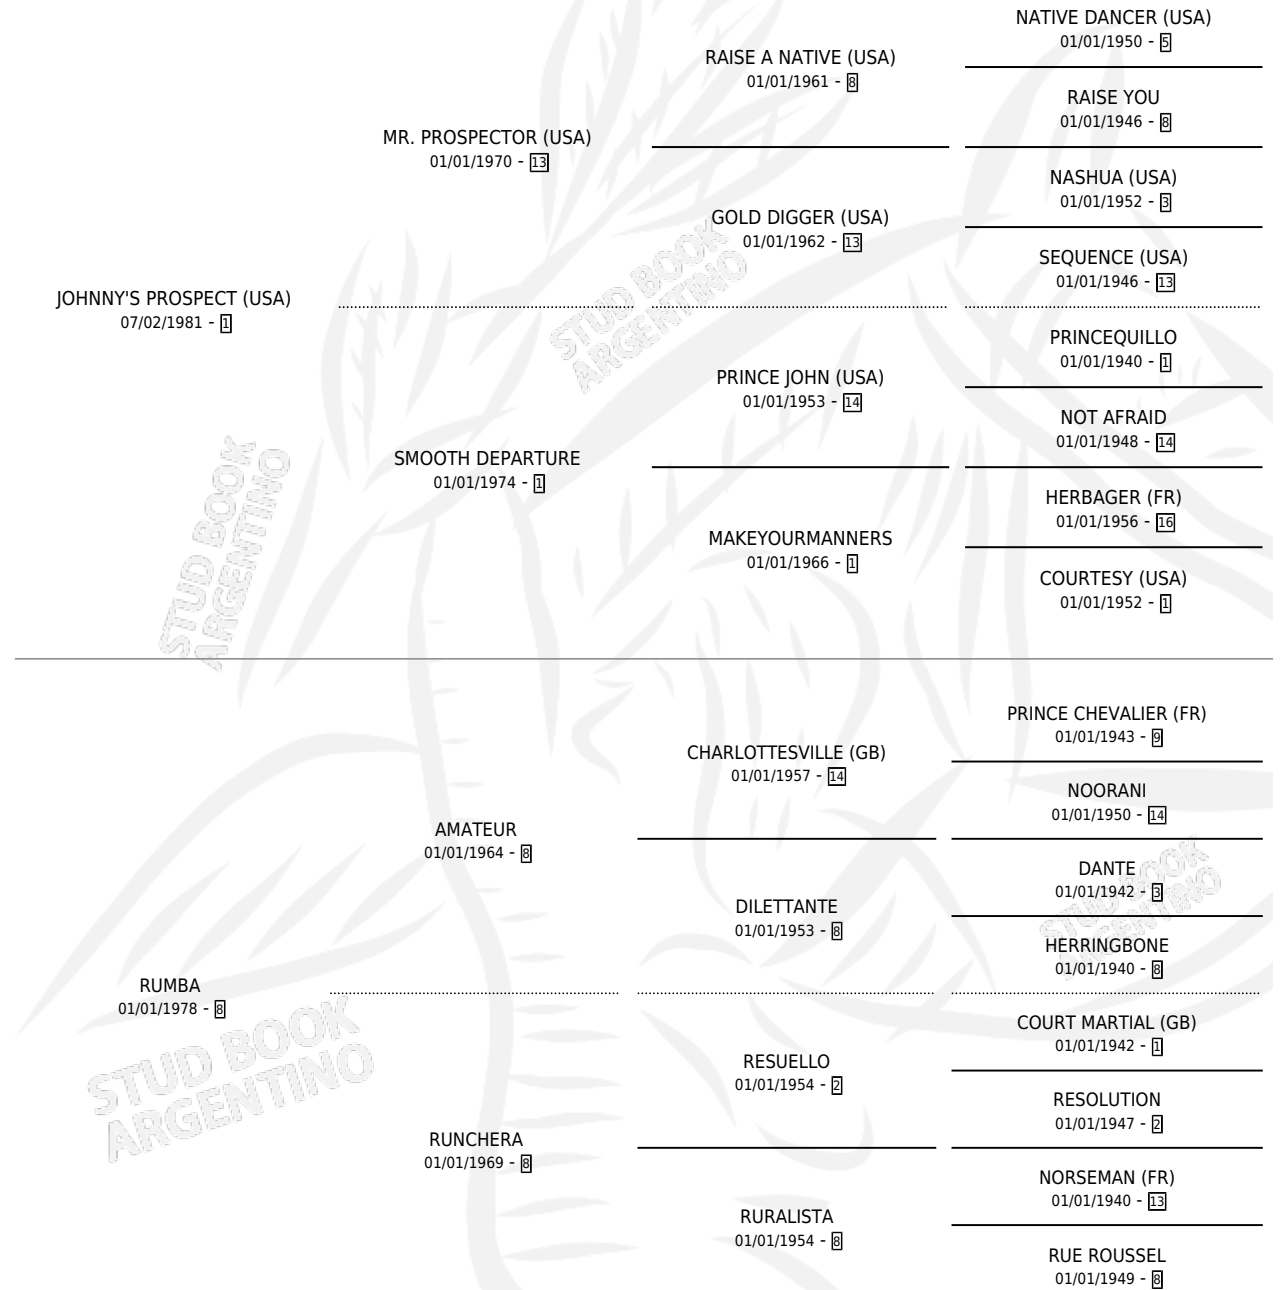

Lugar de nacimiento: Fupimigo

Criador: Fupimigo

PEDIGREE

CAMPAÑA

Solo carreras oficiales de Argentina

POR EDAD

EDAD	CC	1°	2°	3°	4°	5°	NP	CLC	CLG	CLCG1	CLGG1	IMPORTE	GANANCIA / CC
3 AÑOS	1	0	0	0	0	0	1	0	0	0	0	\$0	\$0
4 AÑOS	5	0	0	0	0	0	5	0	0	0	0	\$0	\$0
TOTALES	6	0	0	0	0	0	6	0	0	0	0	\$0	\$0
%		0.0%	0.0%	0.0%	0.0%	0.0%	100%	0.0%	0.0%	0.0%	0.0%		