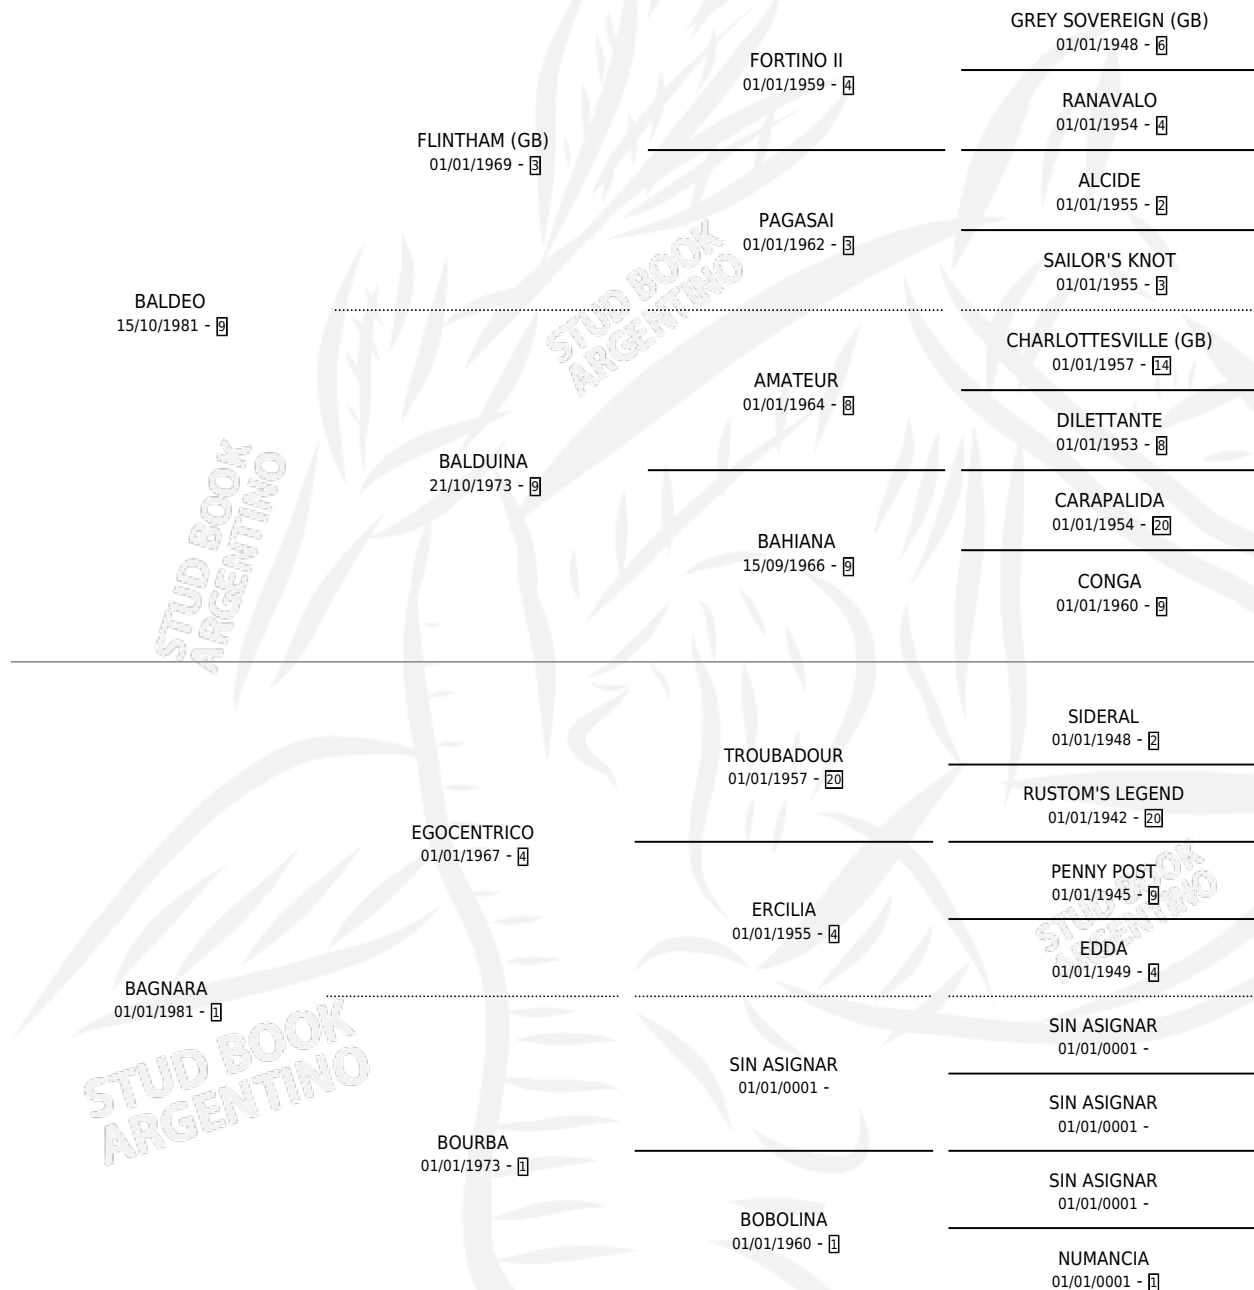

EGOCEN

por **BALDEO** y **BAGNARA** por **EGOCENTRICO**

Argentina · Macho · Zaino · SP · 10/08/1995
Familia 1 · Volumen 35

ESTADO

TIPIFICACIÓN SANGUÍNEA	X
TIPIFICACIÓN POR ADN	X
PASAPORTE	X
IDENTIFICACIÓN POR MICROCHIP	X
REPRODUCTOR	X

Lugar de nacimiento: Ayub

Criador: Sin dato

PEDIGREE