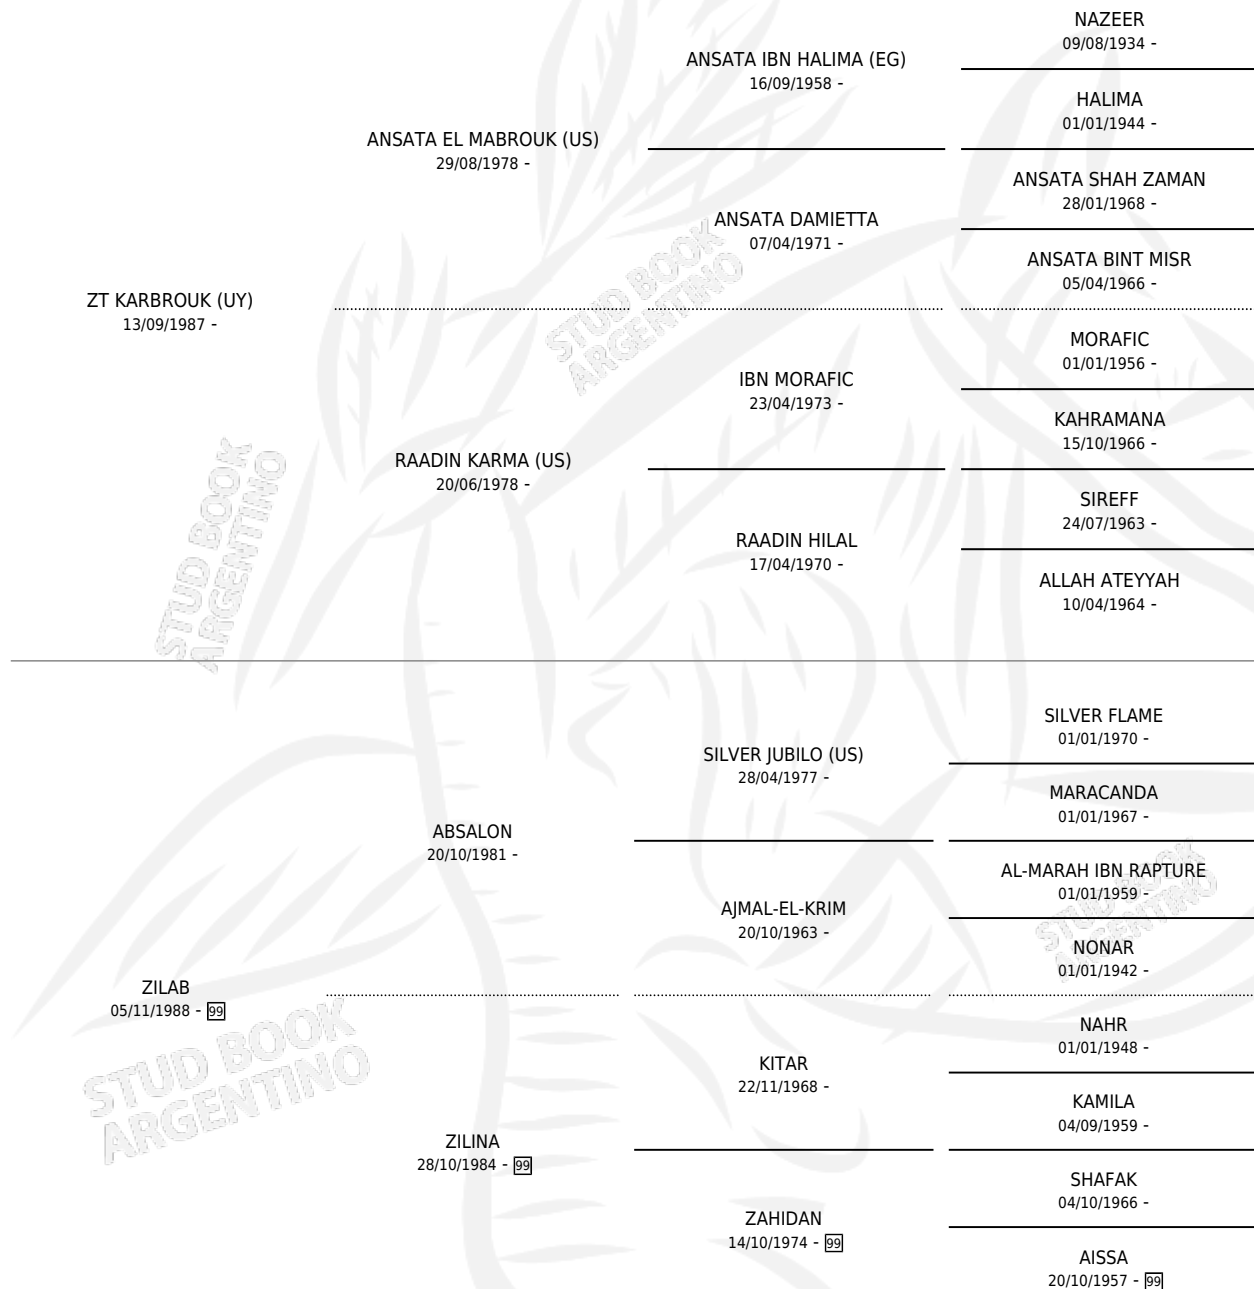

LV JULY

por ZT KARBROUK (UY) y ZILAB por ABSALON

Argentina · Hembra · Tordillo · AP · 24/08/1995
Familia 99 · Volumen 35

ESTADO

TIPIFICACIÓN SANGUÍNEA	X
TIPIFICACIÓN POR ADN	X
PASAPORTE	X
IDENTIFICACIÓN POR MICROCHIP	X
REPRODUCTOR	X

Lugar de nacimiento: La Sofia

Criador: Sin dato

PEDIGREE

LV JULY

Datos oficiales del Stud Book Argentino

Documento generado el 08/05/2026

studbook.org.ar