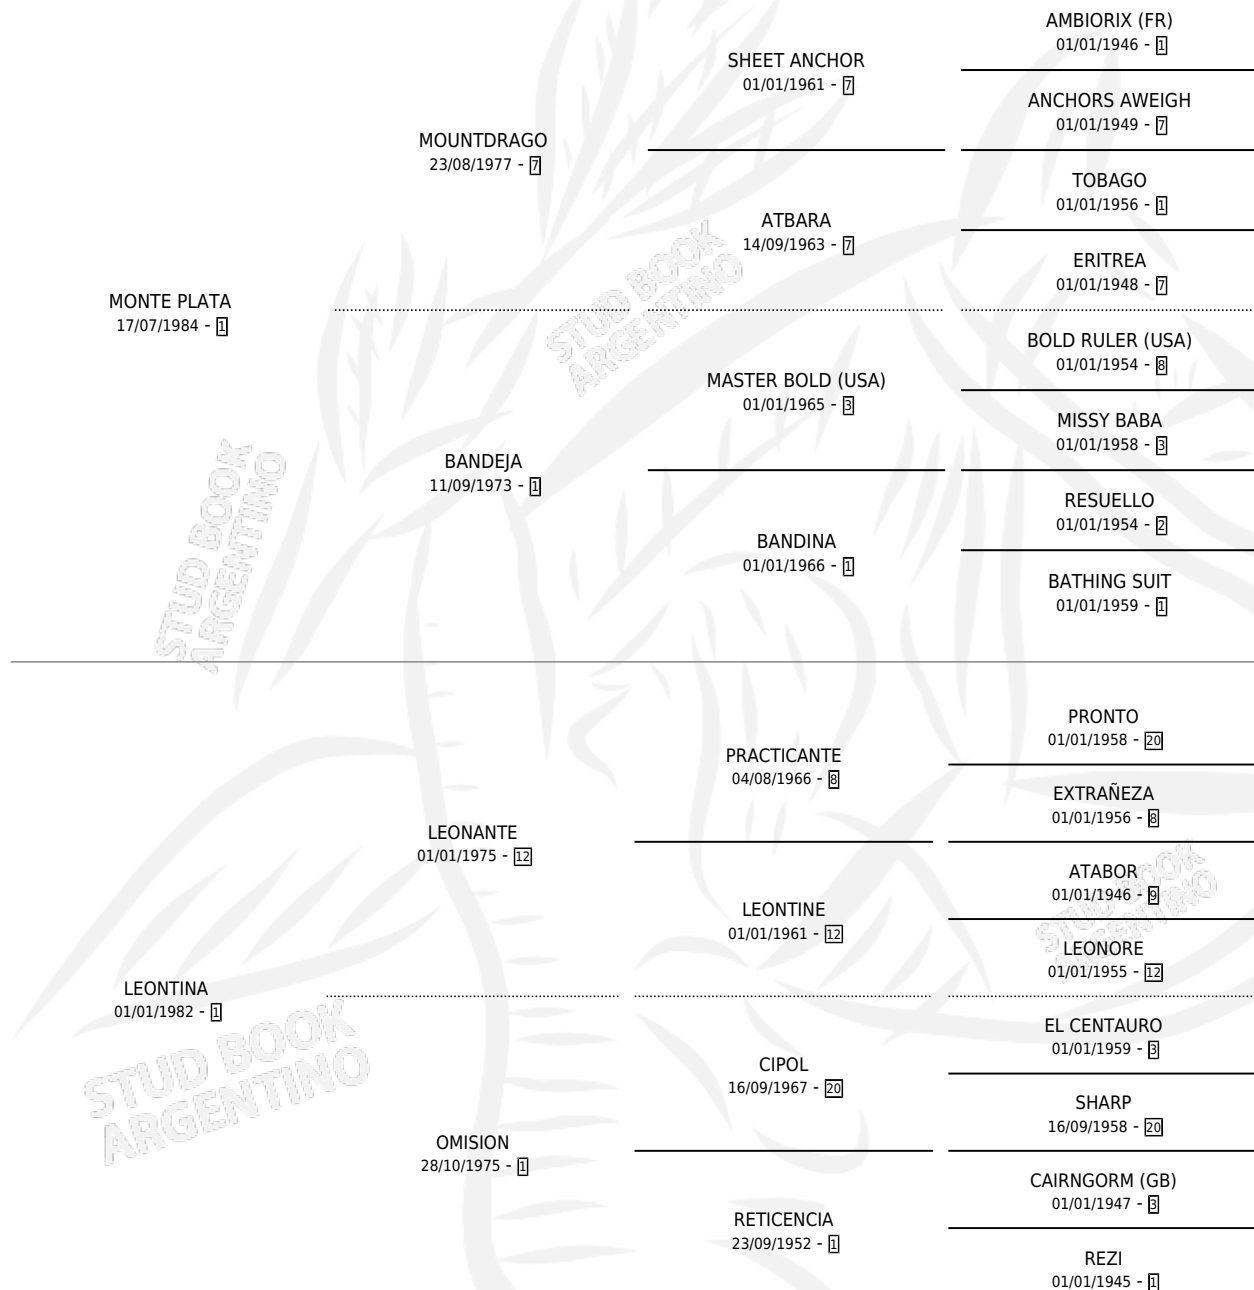

PLATAFIRME

por MONTE PLATA y LEONTINA por LEONANTE

Argentina · Hembra · Zaino Doradillo · SP · 30/08/1995
Familia 1-n · Volumen 35

ESTADO

TIPIFICACIÓN SANGUÍNEA	X
TIPIFICACIÓN POR ADN	X
PASAPORTE	X
IDENTIFICACIÓN POR MICROCHIP	X
REPRODUCTOR	X

Lugar de nacimiento: Sagitario

Criador: Sin dato

PEDIGREE

PLATAFIRME

Datos oficiales del Stud Book Argentino

Documento generado el 10/05/2026

studbook.org.ar