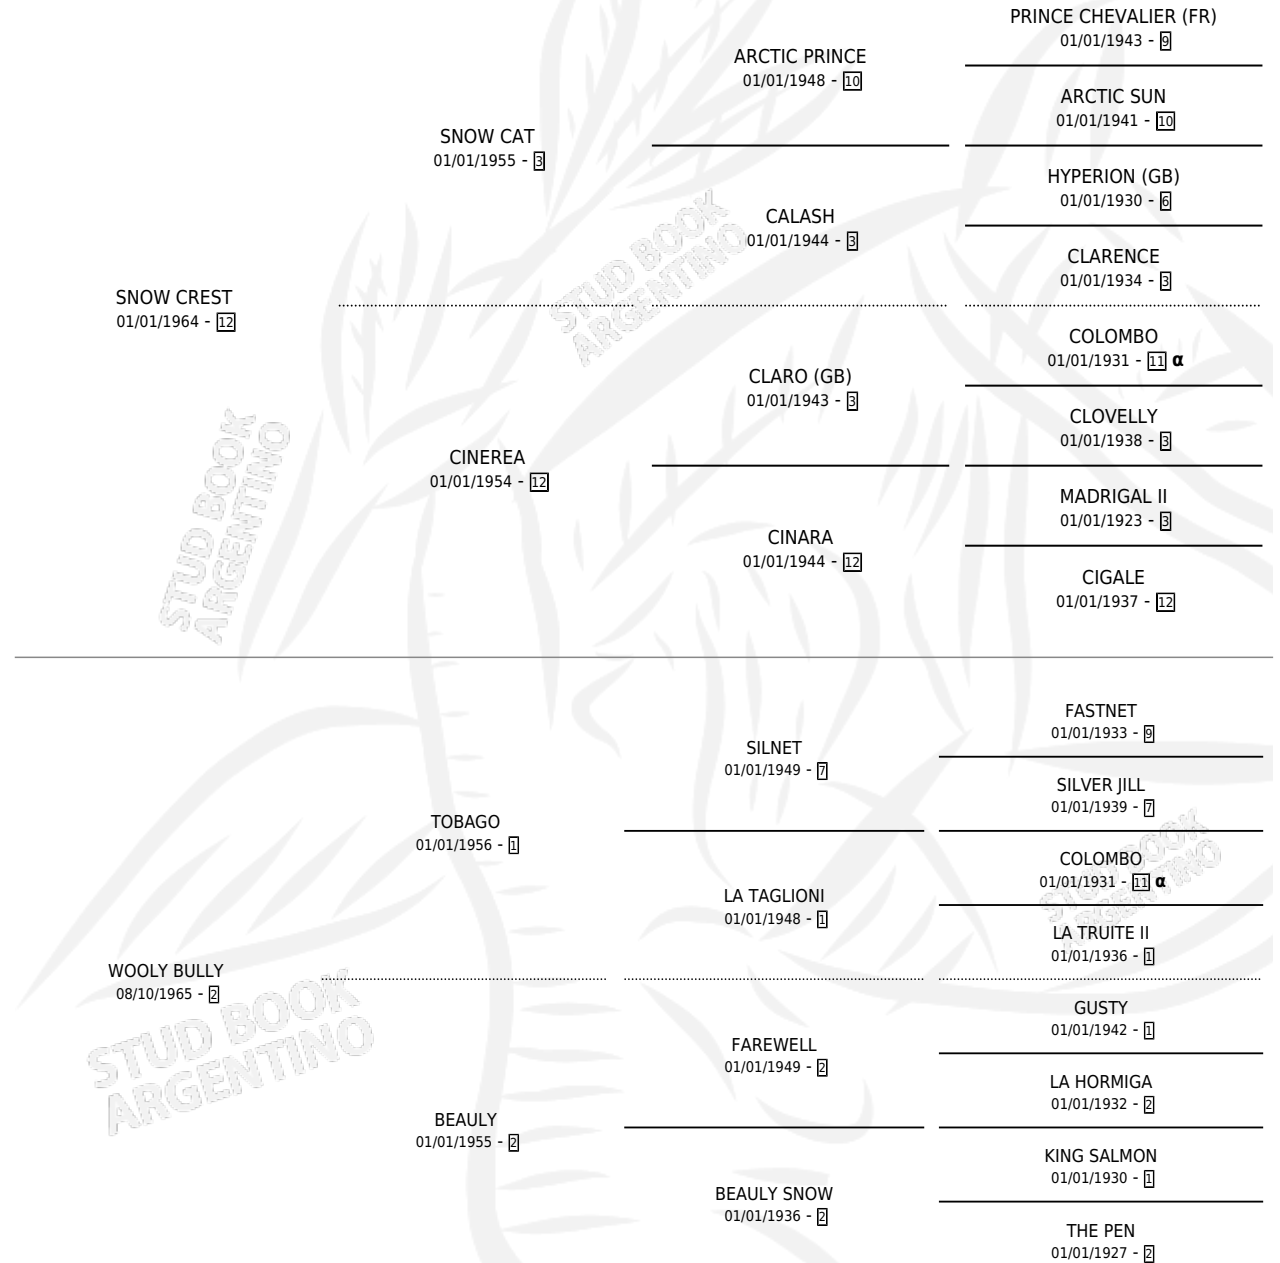

WINNER CREST

por SNOW CREST y WOOLY BULLY por TOBAGO

Argentina · Macho · Zaino · SP · 20/09/1972
Familia 2-b · Volumen 28

ESTADO

TIPIFICACIÓN SANGUÍNEA	X
TIPIFICACIÓN POR ADN	X
PASAPORTE	X
IDENTIFICACIÓN POR MICROCHIP	X
REPRODUCTOR	X

Lugar de nacimiento: Campo particular

Criador: Sin dato

PEDIGREE

INBREEDING : α

WINNER CREST

Datos oficiales del Stud Book Argentino

Documento generado el 28/04/2026

studbook.org.ar