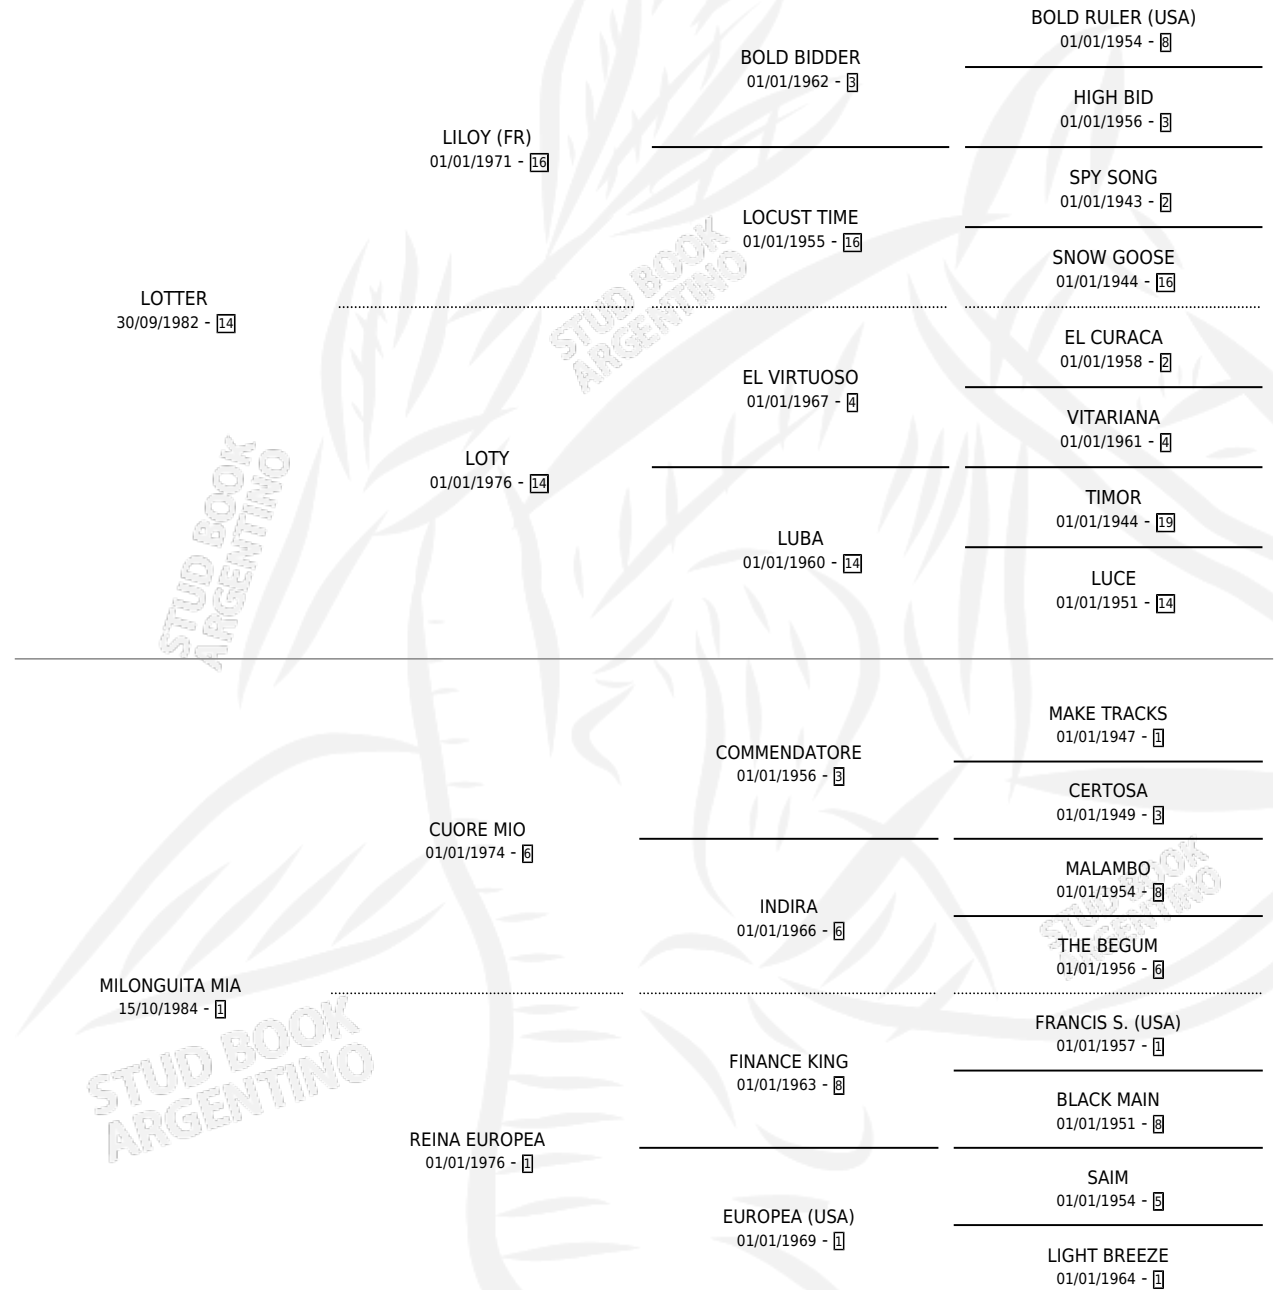

TANO DONATO

por LOTTER y MILONGUITA MIA por CUORE MIO

Argentina · Macho · Alazan · SP · 29/08/1995
Familia 1-o · Volumen 35

ESTADO

TIPIFICACIÓN SANGUÍNEA	X
TIPIFICACIÓN POR ADN	X
PASAPORTE	X
IDENTIFICACIÓN POR MICROCHIP	X
REPRODUCTOR	X

Lugar de nacimiento: Beclajor

Criador: Beclajor

PEDIGREE

CAMPAÑA

Solo carreras oficiales de Argentina

POR EDAD

EDAD	CC	1°	2°	3°	4°	5°	NP	CLC	CLG	CLCG1	CLGG1	IMPORTE	GANANCIA / CC
6 AÑOS	2	0	0	0	0	0	2	0	0	0	0	\$0	\$0
TOTALES	2	0	0	0	0	0	2	0	0	0	0	\$0	\$0
%		0.0%	0.0%	0.0%	0.0%	0.0%	100%	0.0%	0.0%	0.0%	0.0%		