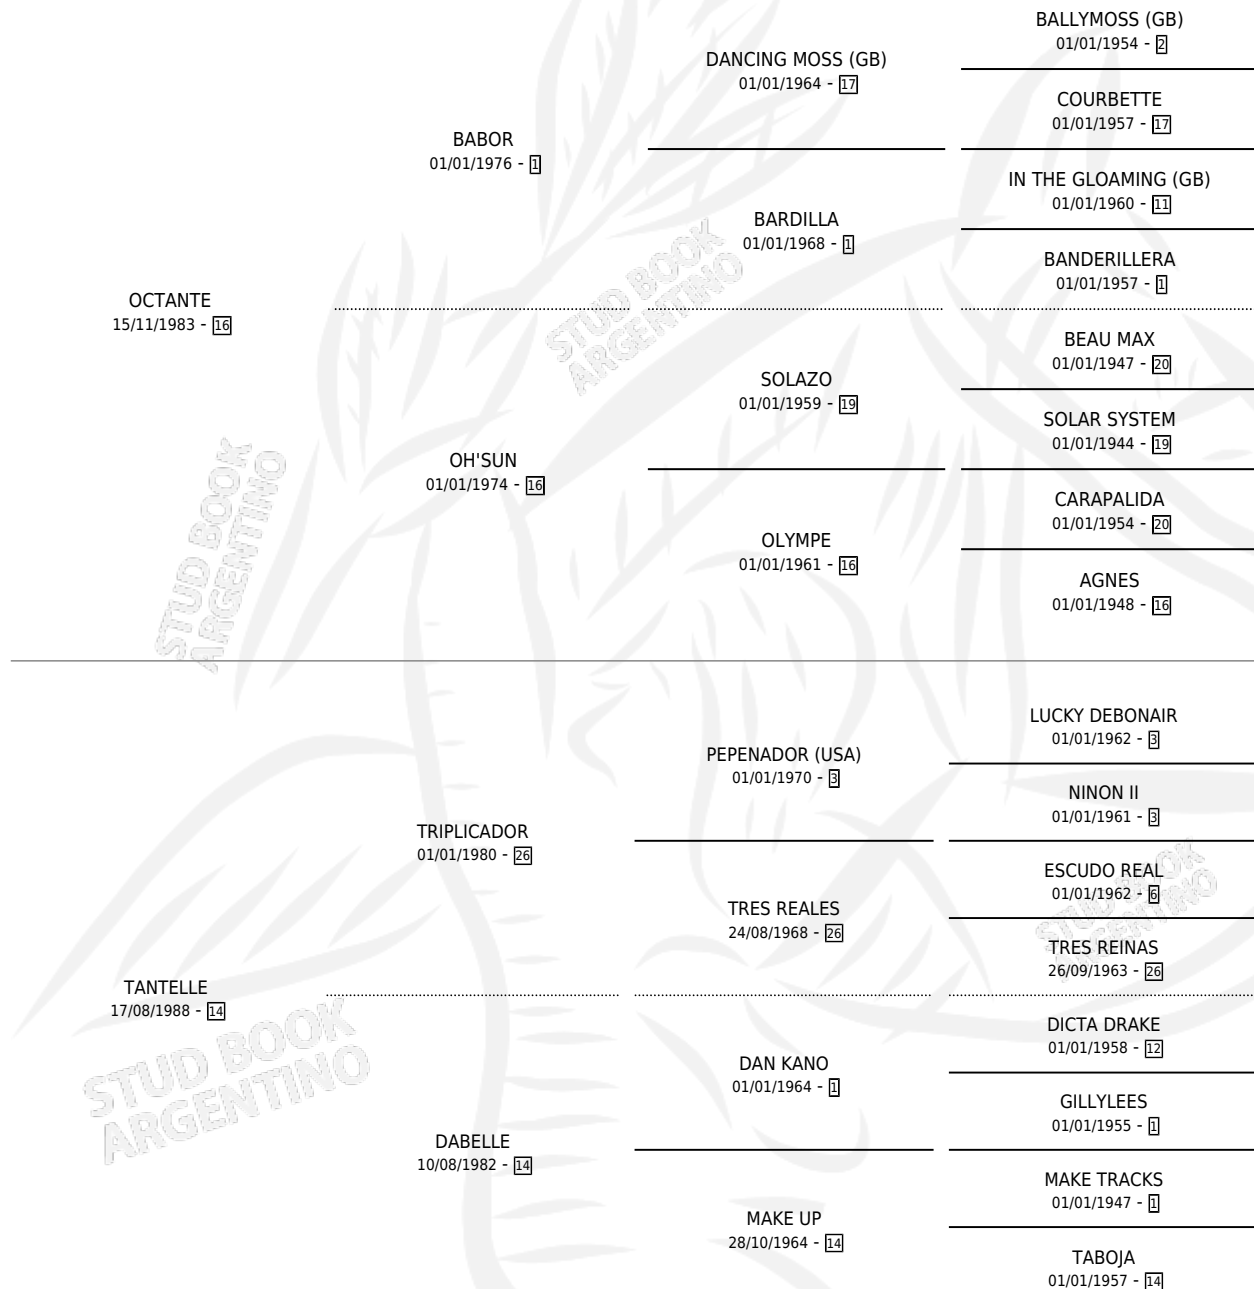

LA CITADELLE

por OCTANTE y TANTELLE por TRIPLICADOR

Argentina · Hembra · Alazan · SP · 05/07/1995
Familia 14 · Volumen 35

ESTADO

TIPIFICACIÓN SANGUÍNEA	✓
TIPIFICACIÓN POR ADN	✓
PASAPORTE	X
IDENTIFICACIÓN POR MICROCHIP	X
REPRODUCTOR	✓

Lugar de nacimiento: El Paraiso

Criador: El Paraiso

~

HIJOS

	MACHOS	HEMBRAS
1 NACIERON	0	1
SIN ACTUACIONES		

PEDIGREE