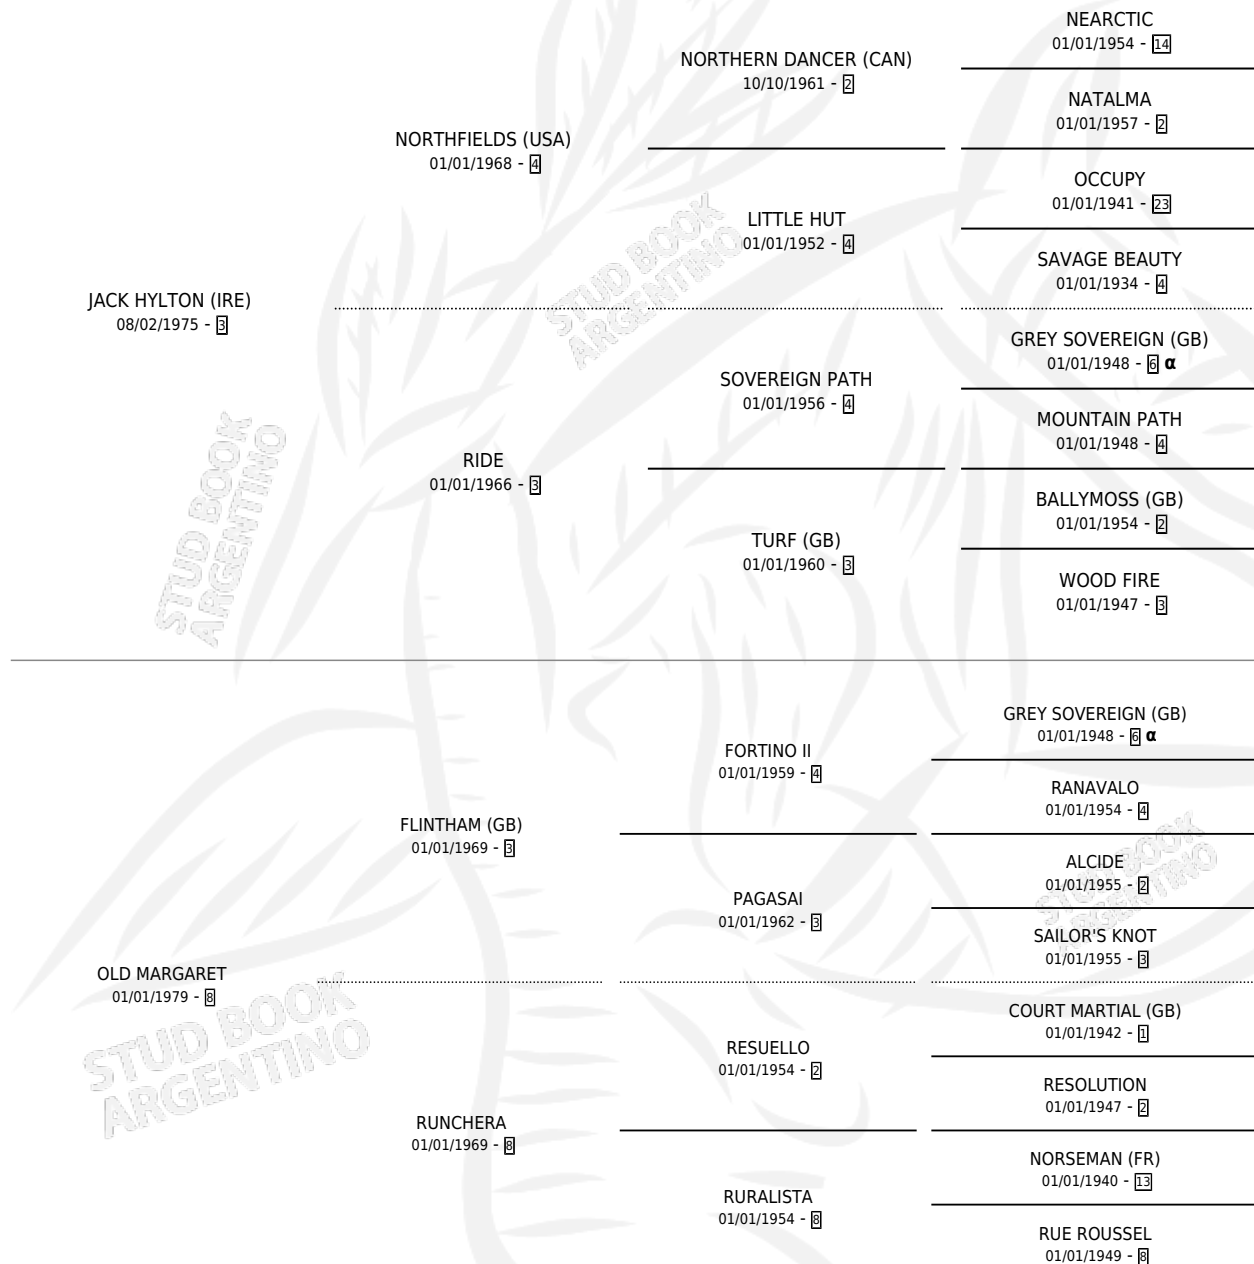

MINERVA OCA

por JACK HYLTON (IRE) y OLD MARGARET por FLINTHAM (GB)

Argentina · Hembra · Alazan · SP · 03/09/1995
Familia 8-c · Volumen 35

ESTADO

TIPIFICACIÓN SANGUÍNEA	X
TIPIFICACIÓN POR ADN	X
PASAPORTE	X
IDENTIFICACIÓN POR MICROCHIP	X
REPRODUCTOR	X

Lugar de nacimiento: Ocaragua
Criador: Ocaragua

PEDIGREE

INBREEDING : α

CAMPAÑA

Solo carreras oficiales de Argentina

POR EDAD

EDAD	CC	1°	2°	3°	4°	5°	NP	CLC	CLG	CLCG1	CLGG1	IMPORTE	GANANCIA / CC
3 AÑOS	5	0	0	0	1	0	4	0	0	0	0	\$294	\$59
4 AÑOS	2	0	0	0	0	0	2	0	0	0	0	\$0	\$0
TOTALES	7	0	0	0	1	0	6	0	0	0	0	\$294	\$42
%		0.0%	0.0%	0.0%	14.3%	0.0%	85.7%	0.0%	0.0%	0.0%	0.0%		