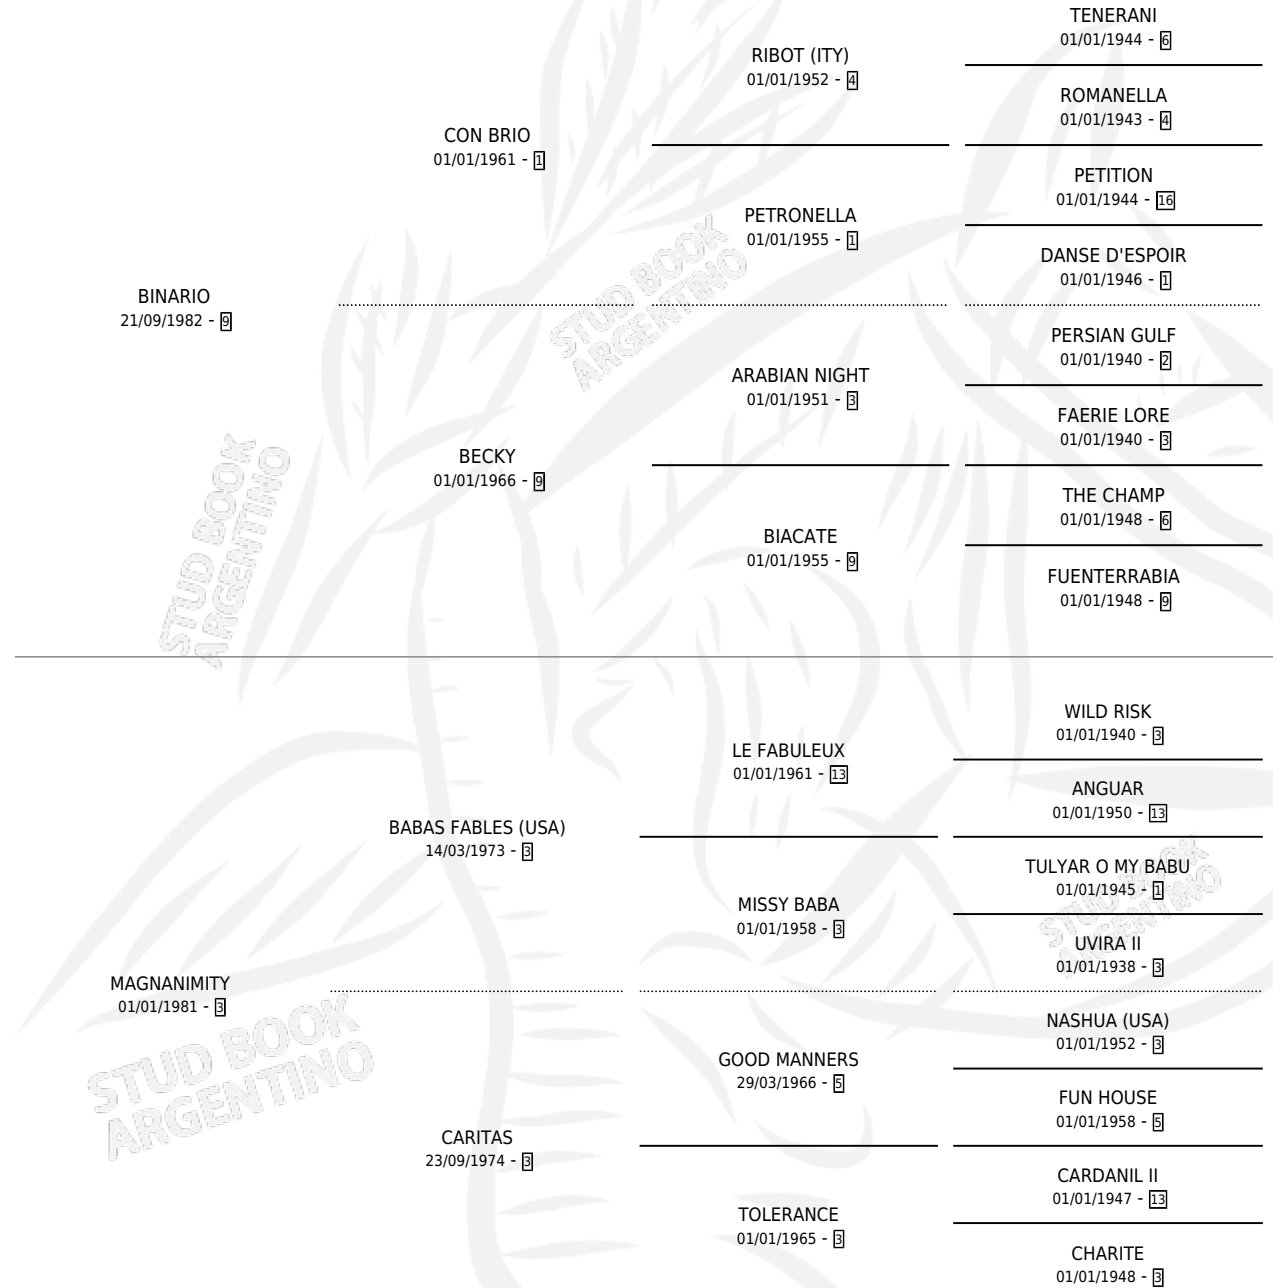

MAGIC GEM

por BINARIO y MAGNANIMITY por BABAS FABLES (USA)

Argentina · Hembra · Alazan · SP · 11/08/1995
Familia 3-f · Volumen 35

ESTADO

TIPIFICACIÓN SANGUÍNEA	X
TIPIFICACIÓN POR ADN	X
PASAPORTE	X
IDENTIFICACIÓN POR MICROCHIP	X
REPRODUCTOR	X

Lugar de nacimiento: Clausan

Criador: Clausan

PEDIGREE

CAMPAÑA

Solo carreras oficiales de Argentina

POR EDAD

EDAD	CC	1°	2°	3°	4°	5°	NP	CLC	CLG	CLCG1	CLGG1	IMPORTE	GANANCIA / CC
3 AÑOS	1	0	0	0	0	0	1	0	0	0	0	\$0	\$0
TOTALES	1	0	0	0	0	0	1	0	0	0	0	\$0	\$0
%		0.0%	0.0%	0.0%	0.0%	0.0%	100%	0.0%	0.0%	0.0%	0.0%		