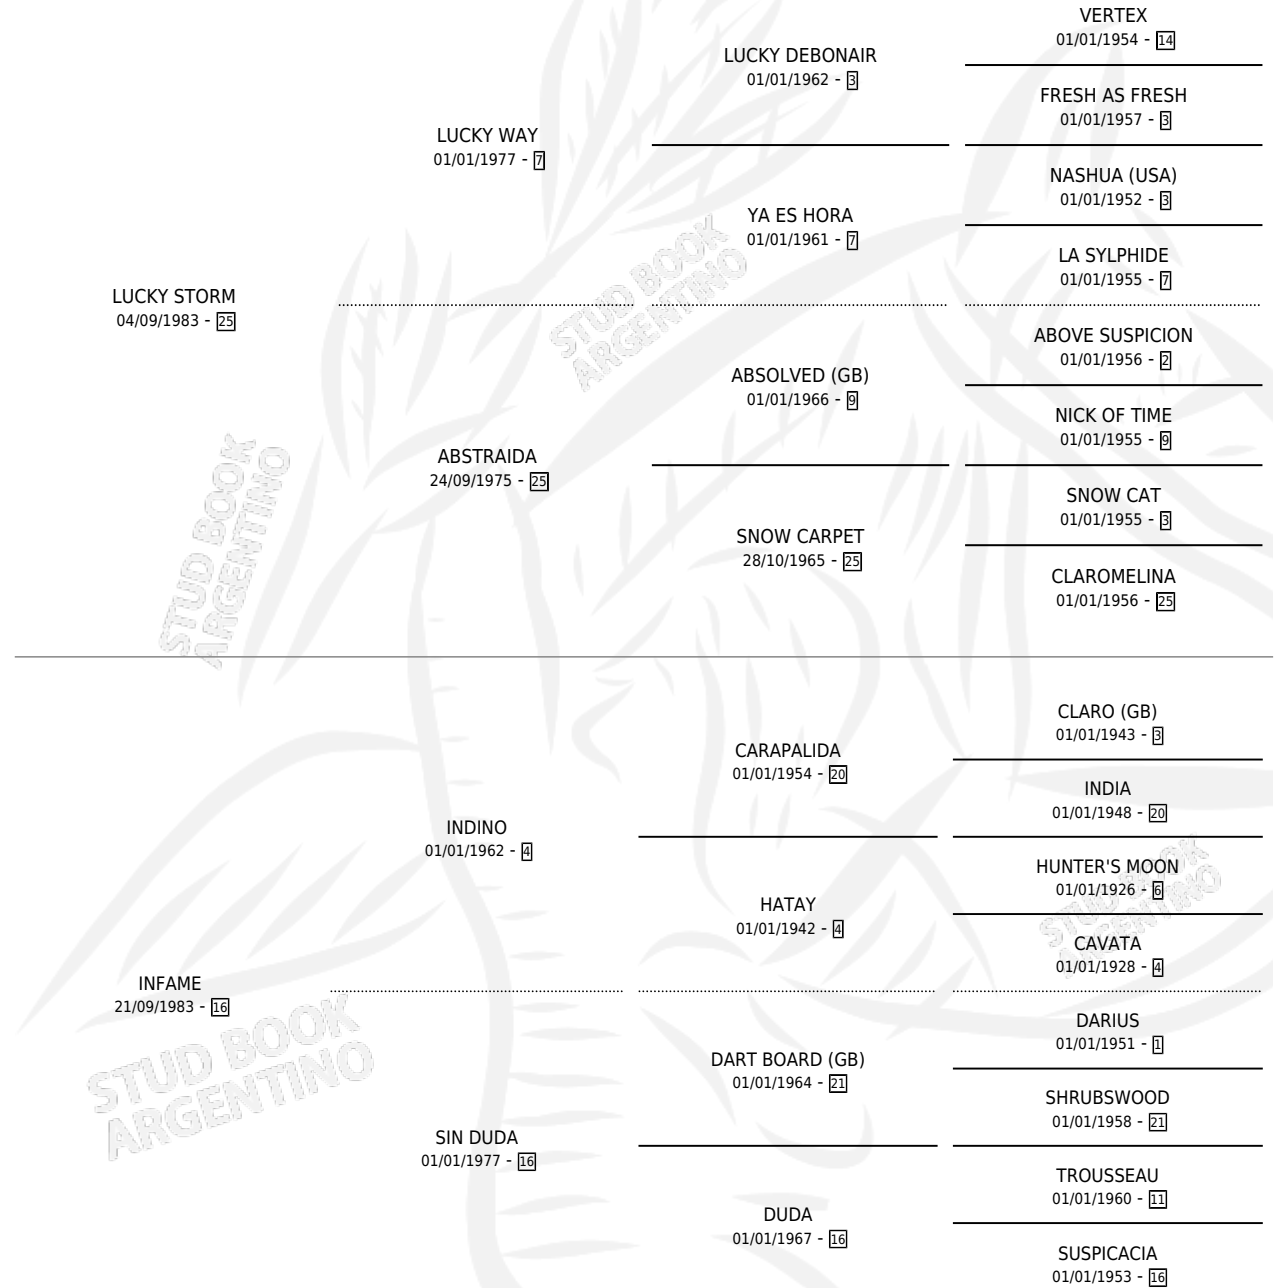

LUCKY BELLA

por LUCKY STORM y INFAME por INDINO

Argentina · Hembra · Zaino · SP · 27/08/1995
Familia 16-e · Volumen 35

ESTADO

TIPIFICACIÓN SANGUÍNEA	X
TIPIFICACIÓN POR ADN	X
PASAPORTE	X
IDENTIFICACIÓN POR MICROCHIP	X
REPRODUCTOR	X

Lugar de nacimiento: Gure Belcha

Criador: Urruti Alfredo Edelmiro

PEDIGREE

LUCKY BELLA

Datos oficiales del Stud Book Argentino

Documento generado el 09/05/2026

studbook.org.ar