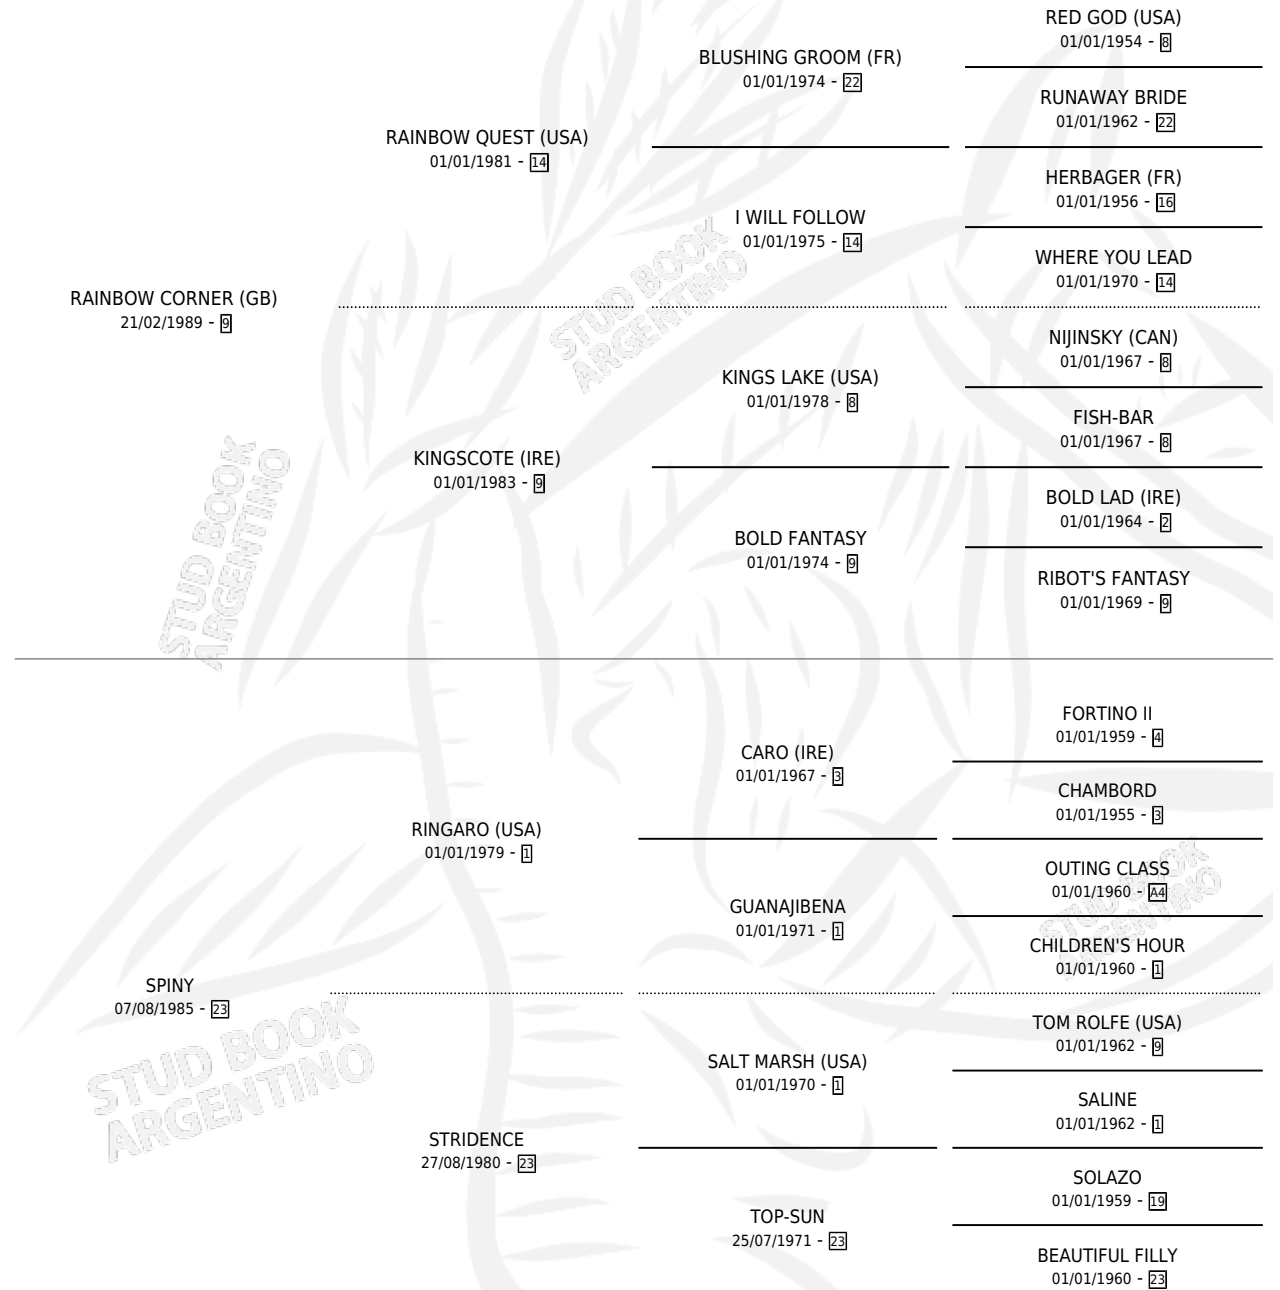

SPEEDING

por **RAINBOW CORNER (GB)** y **SPINY** por **RINGARO (USA)**

Argentina · Hembra · Zaino · SP · 09/08/1995
Familia 23-a · Volumen 35

ESTADO

TIPIFICACIÓN SANGUÍNEA	X
TIPIFICACIÓN POR ADN	X
PASAPORTE	X
IDENTIFICACIÓN POR MICROCHIP	X
REPRODUCTOR	X

Lugar de nacimiento: La Quebrada

Criador: La Quebrada

PEDIGREE

SPEEDING

Datos oficiales del Stud Book Argentino

Documento generado el 27/04/2026

studbook.org.ar