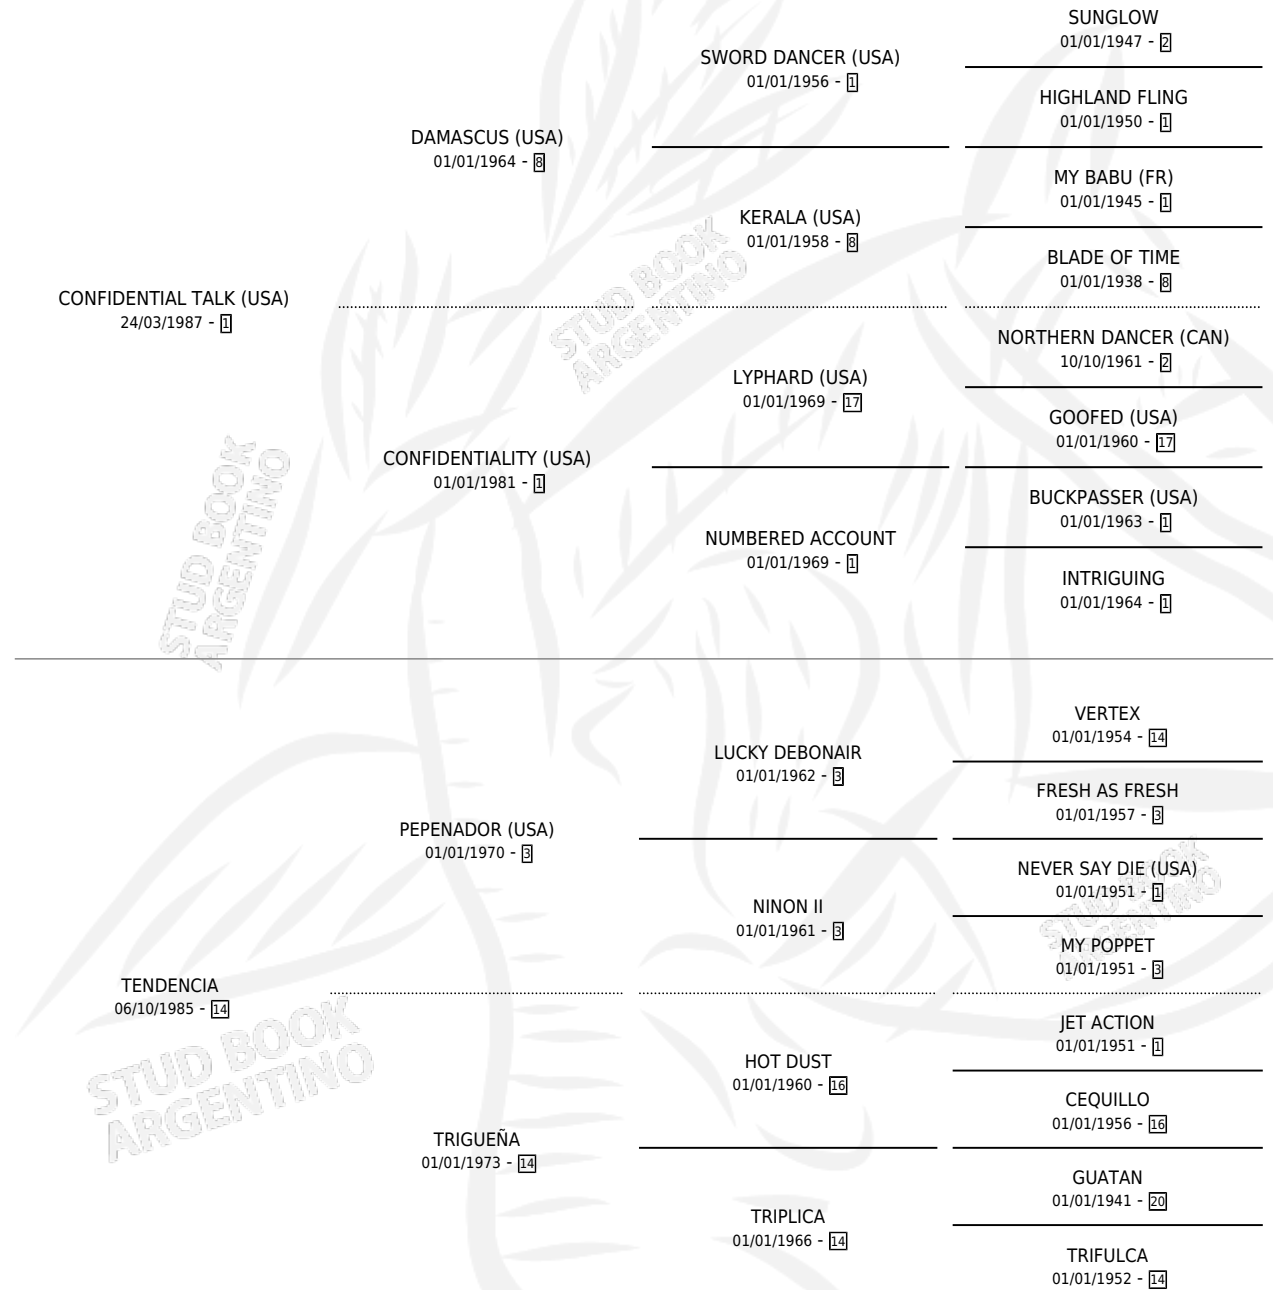

TRAMONTINO

por **CONFIDENTIAL TALK (USA)** y **TENDENCIA** por **PEPENADOR (USA)**

Argentina · Macho · Zaino Colorado · SP · 09/08/1995
Familia 14-a · Volumen 35

ESTADO

TIPIFICACIÓN SANGUÍNEA	X
TIPIFICACIÓN POR ADN	X
PASAPORTE	X
IDENTIFICACIÓN POR MICROCHIP	X
REPRODUCTOR	X

Lugar de nacimiento: Vacacion

Criador: Vacacion

PEDIGREE

CAMPAÑA

Solo carreras oficiales de Argentina

POR EDAD

EDAD	CC	1°	2°	3°	4°	5°	NP	CLC	CLG	CLCG1	CLGG1	IMPORTE	GANANCIA / CC
2 AÑOS	5	1	0	0	2	2	0	1	0	0	0	\$5,964	\$1,193
3 AÑOS	5	0	0	0	0	0	5	1	0	0	0	\$0	\$0
4 AÑOS	5	0	0	1	0	1	3	0	0	0	0	\$756	\$151
TOTALES	15	1	0	1	2	3	8	2	0	0	0	\$6,720	\$448
%		6.7%	0.0%	6.7%	13.3%	20.0%	53.3%	13.3%	0.0%	0.0%	0.0%		