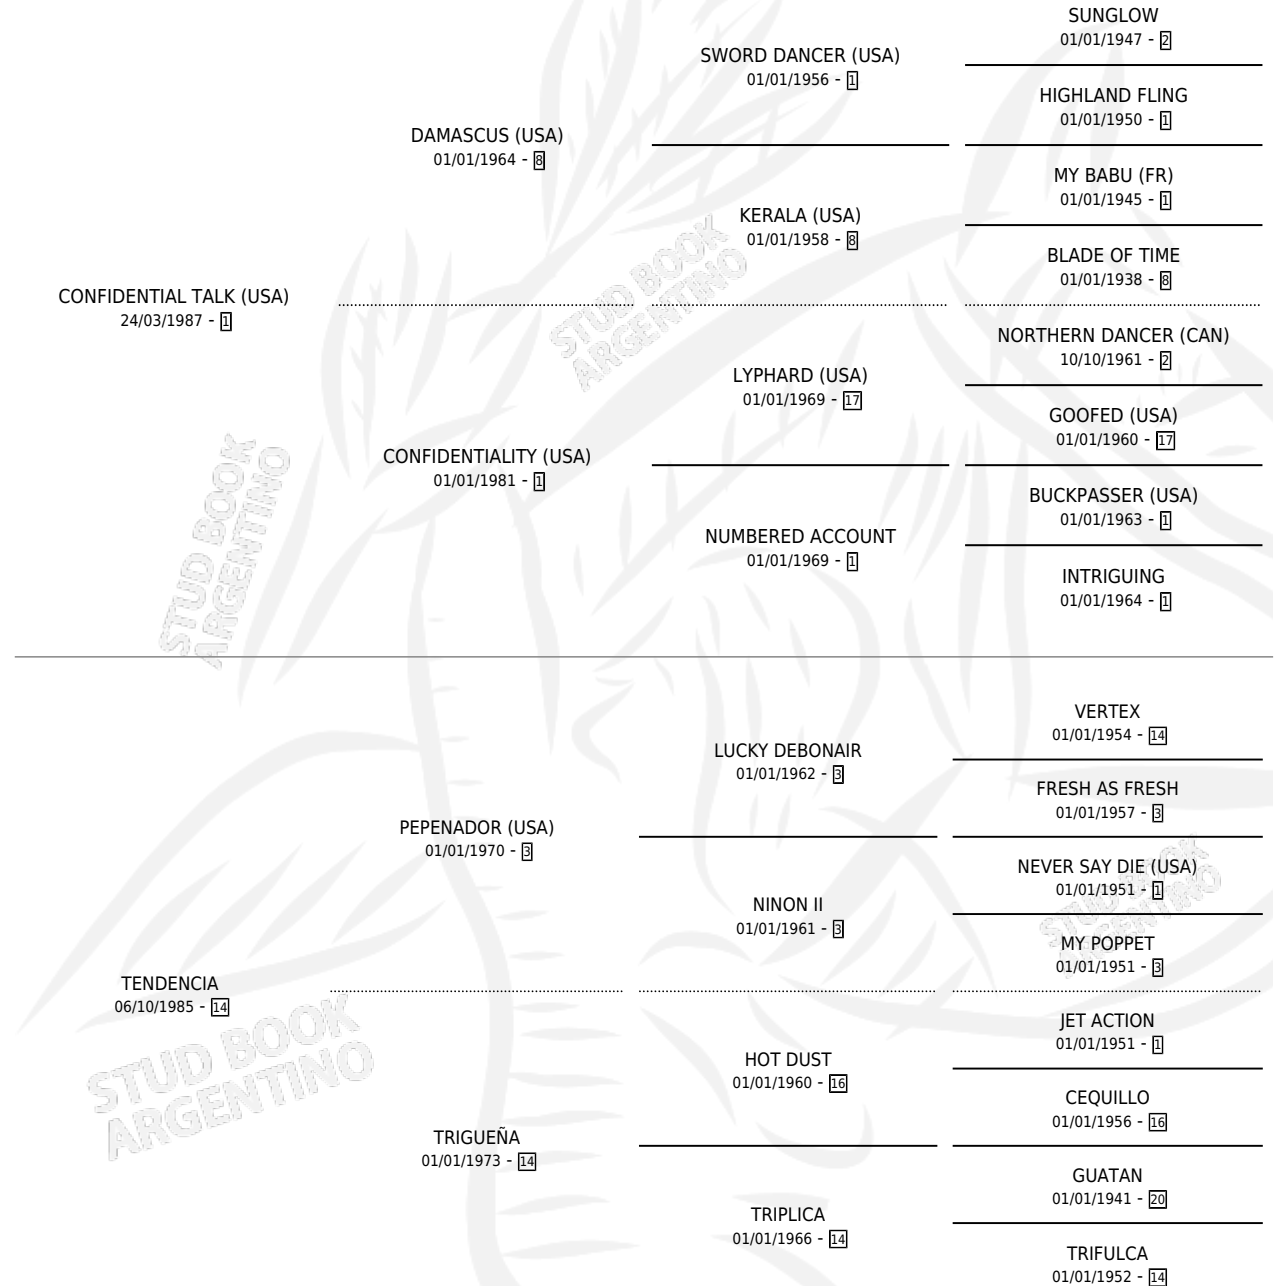

TRAMONTINO

por **CONFIDENTIAL TALK (USA)** y **TENDENCIA** por **PEPENADOR (USA)**

Argentina · Macho · Zaino Colorado · SP · 09/08/1995
Familia 14-a · Volumen 35

ESTADO

TIPIFICACIÓN SANGUÍNEA	X
TIPIFICACIÓN POR ADN	X
PASAPORTE	X
IDENTIFICACIÓN POR MICROCHIP	X
REPRODUCTOR	X

Lugar de nacimiento: Vacacion

Criador: Vacacion

PEDIGREE

CAMPAÑA

Solo carreras oficiales de Argentina

POR EDAD

EDAD	CC	1°	2°	3°	4°	5°	NP	CLC	CLG	CLCG1	CLGG1	IMPORTE	GANANCIA / CC
2 AÑOS	5	1	0	0	2	2	0	1	0	0	0	\$5,964	\$1,193
3 AÑOS	5	0	0	0	0	0	5	1	0	0	0	\$0	\$0
4 AÑOS	5	0	0	1	0	1	3	0	0	0	0	\$756	\$151
TOTALES	15	1	0	1	2	3	8	2	0	0	0	\$6,720	\$448
%		6.7%	0.0%	6.7%	13.3%	20.0%	53.3%	13.3%	0.0%	0.0%	0.0%		