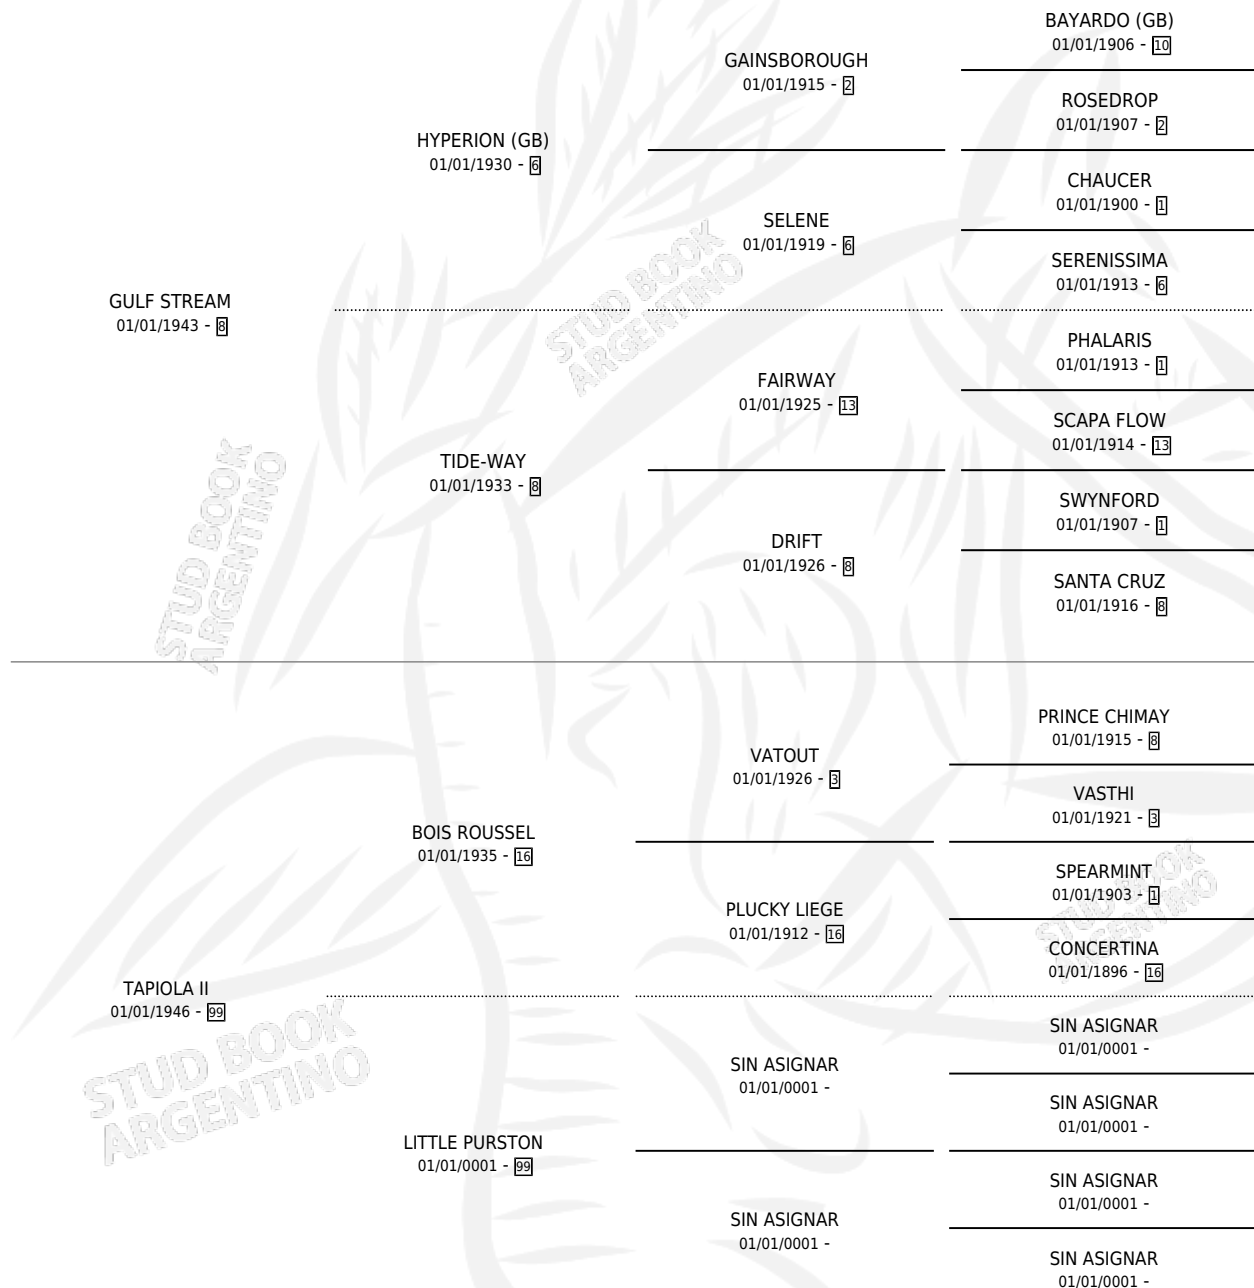

TARAREO

por GULF STREAM y TAPIOLA II por BOIS ROUSSEL

Argentina · Macho · Zaino · SP · 01/01/1961
Familia 99 · Volumen 24

ESTADO

TIPIFICACIÓN SANGUÍNEA	X
TIPIFICACIÓN POR ADN	X
PASAPORTE	X
IDENTIFICACIÓN POR MICROCHIP	X
REPRODUCTOR	X

Lugar de nacimiento: Campo particular

Criador: Sin dato

~

HIJOS

	MACHOS	HEMBRAS
1 NACIERON	0	1

SIN ACTUACIONES

PEDIGREE

TARAREO