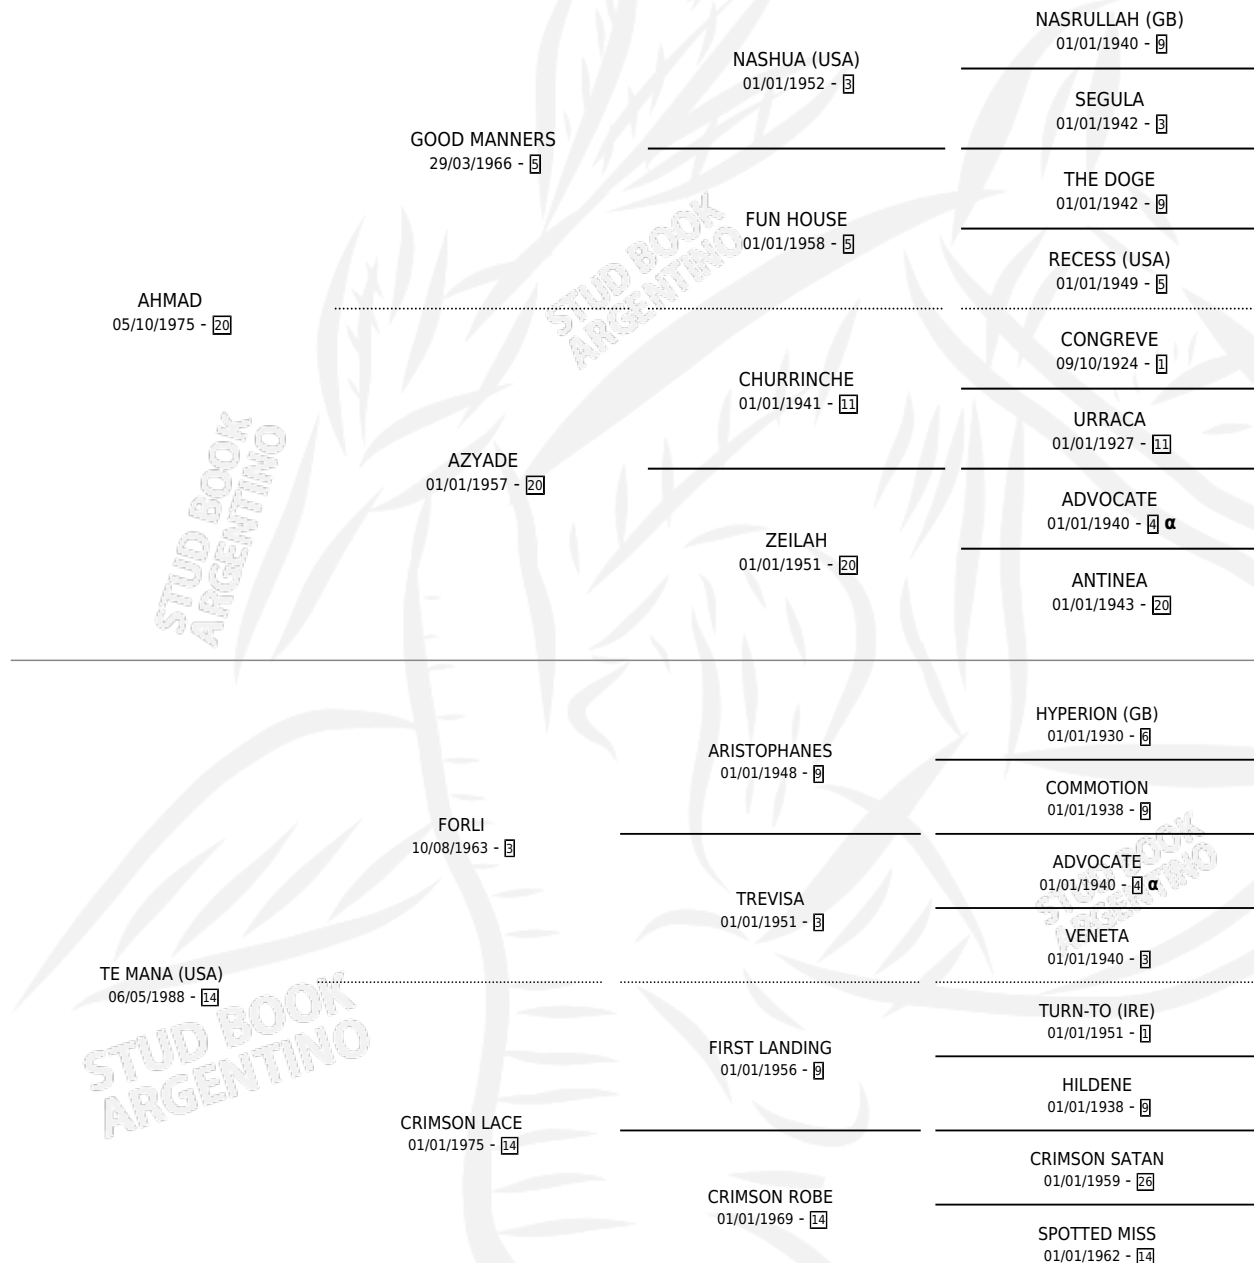

CRIMSON MANA

por AHMAD y TE MANA (USA) por FORLI

Argentina · Hembra · Zaino · SP · 12/08/1995
Familia 14-a · Volumen 35

ESTADO

TIPIFICACIÓN SANGUÍNEA	✓
TIPIFICACIÓN POR ADN	✓
PASAPORTE	X
IDENTIFICACIÓN POR MICROCHIP	X
REPRODUCTOR	✓

Lugar de nacimiento: La Colina

Criador: Sin dato

~

HIJOS

	MACHOS	HEMBRAS
8 NACIERON	2	6
4 CORRIERON	1	3

SIN ACTUACIONES

PEDIGREE

INBREEDING : α

CAMPAÑA

Solo carreras oficiales de Argentina

POR EDAD

EDAD	CC	1°	2°	3°	4°	5°	NP	CLC	CLG	CLCG1	CLGG1	IMPORTE	GANANCIA / CC
3 AÑOS	1	0	0	0	0	0	1	0	0	0	0	\$0	\$0
TOTALES	1	0	0	0	0	0	1	0	0	0	0	\$0	\$0
%		0.0%	0.0%	0.0%	0.0%	0.0%	100%	0.0%	0.0%	0.0%	0.0%		