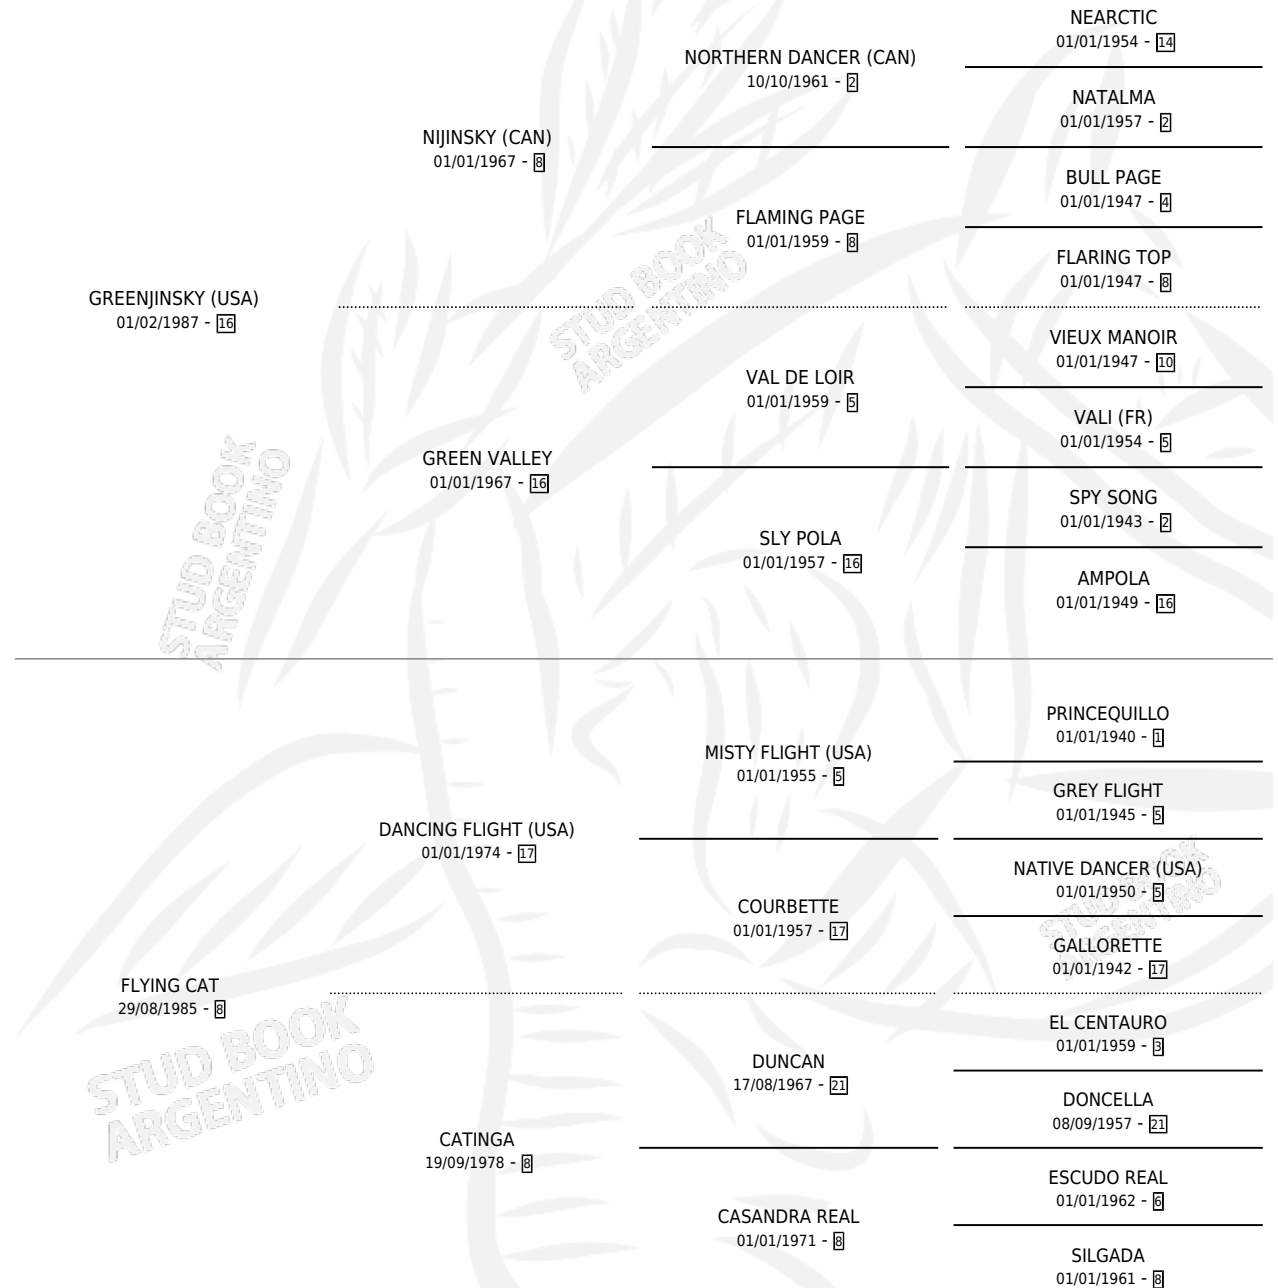

GREEN DAY

por GREENJINSKY (USA) y FLYING CAT por DANCING FLIGHT (USA)

Argentina · Hembra · Zaino · SP · 09/08/1995
Familia 8-j · Volumen 35

ESTADO

TIPIFICACIÓN SANGUÍNEA	✓
TIPIFICACIÓN POR ADN	✓
PASAPORTE	X
IDENTIFICACIÓN POR MICROCHIP	X
REPRODUCTOR	✓

Lugar de nacimiento: Fynba
Criador: Fynba

~

HIJOS

	MACHOS	HEMBRAS
3 NACIERON	3	0
2 CORRIERON	2	0
1 GANARON	1	0
0 GANADORES CL	0 GANADORES GR	0 GANADORES G1

PEDIGREE

CAMPAÑA

Solo carreras oficiales de Argentina