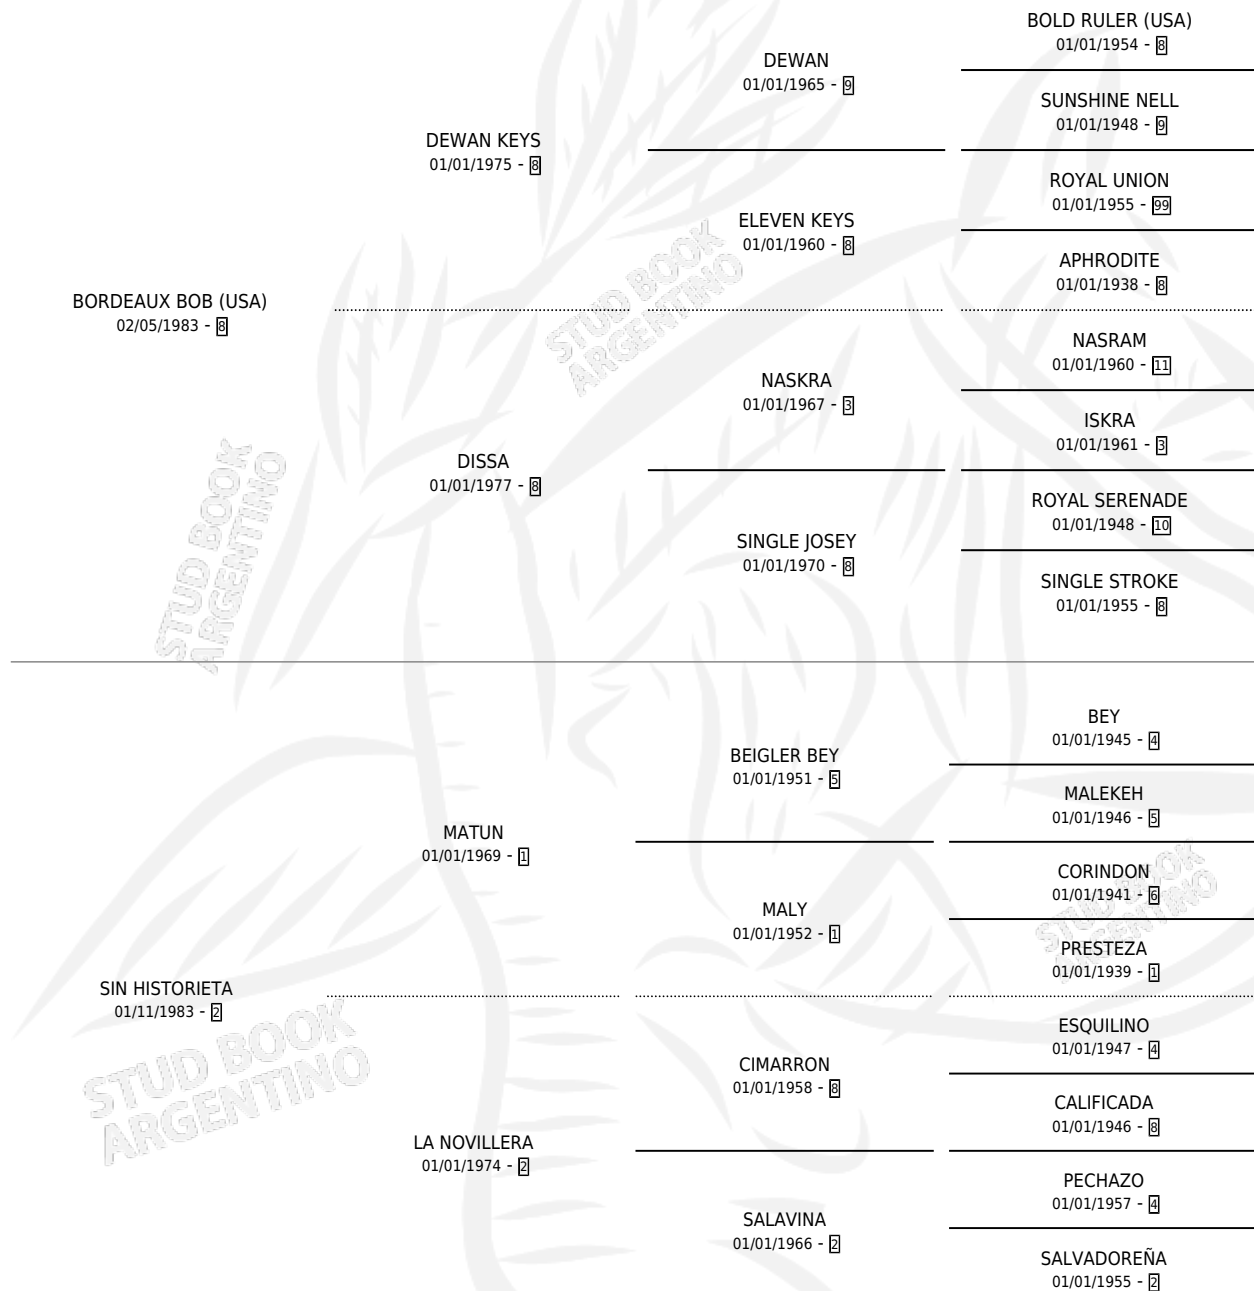

LA BORDEAUX

por **BORDEAUX BOB (USA)** y **SIN HISTORIETA** por **MATUN**

Argentina · Hembra · Alazan Tostado · SP · 06/08/1995
Familia 2-h · Volumen 35

ESTADO

TIPIFICACIÓN SANGUÍNEA	✓
TIPIFICACIÓN POR ADN	✓
PASAPORTE	X
IDENTIFICACIÓN POR MICROCHIP	X
REPRODUCTOR	✓

Lugar de nacimiento: Dilu

Criador: Sin dato

~

HIJOS

	MACHOS	HEMBRAS
4 NACIERON	2	2
1 CORRIERON	1	0
1 GANARON	1	0
0 GANADORES CL	0 GANADORES GR	0 GANADORES G1

PEDIGREE

CAMPAÑA

Solo carreras oficiales de Argentina

Ganadora de 4 carreras en Palermo y La Plata - \$23,033, a los 4 y 5 años.

POR DISTANCIA

HIPODROMO	CC	1°	2°	3°	4°	5°	NP	CLC	CLG	CLCG1	CLGG1	IMPORTE
LA PLATA	10	3	2	2	2	0	1	0	0	0	0	\$16,560
1400 MTS	7	1	2	2	1	0	1	0	0	0	0	\$7,196
1700 MTS	3	2	0	0	1	0	0	0	0	0	0	\$9,364
PALERMO	2	1	0	1	0	0	0	0	0	0	0	\$5,813
1400 MTS	1	1	0	0	0	0	0	0	0	0	0	\$4,900
1800 MTS	1	0	0	1	0	0	0	0	0	0	0	\$913
SAN ISIDRO	1	0	0	1	0	0	0	0	0	0	0	\$660
1600 MTS	1	0	0	1	0	0	0	0	0	0	0	\$660