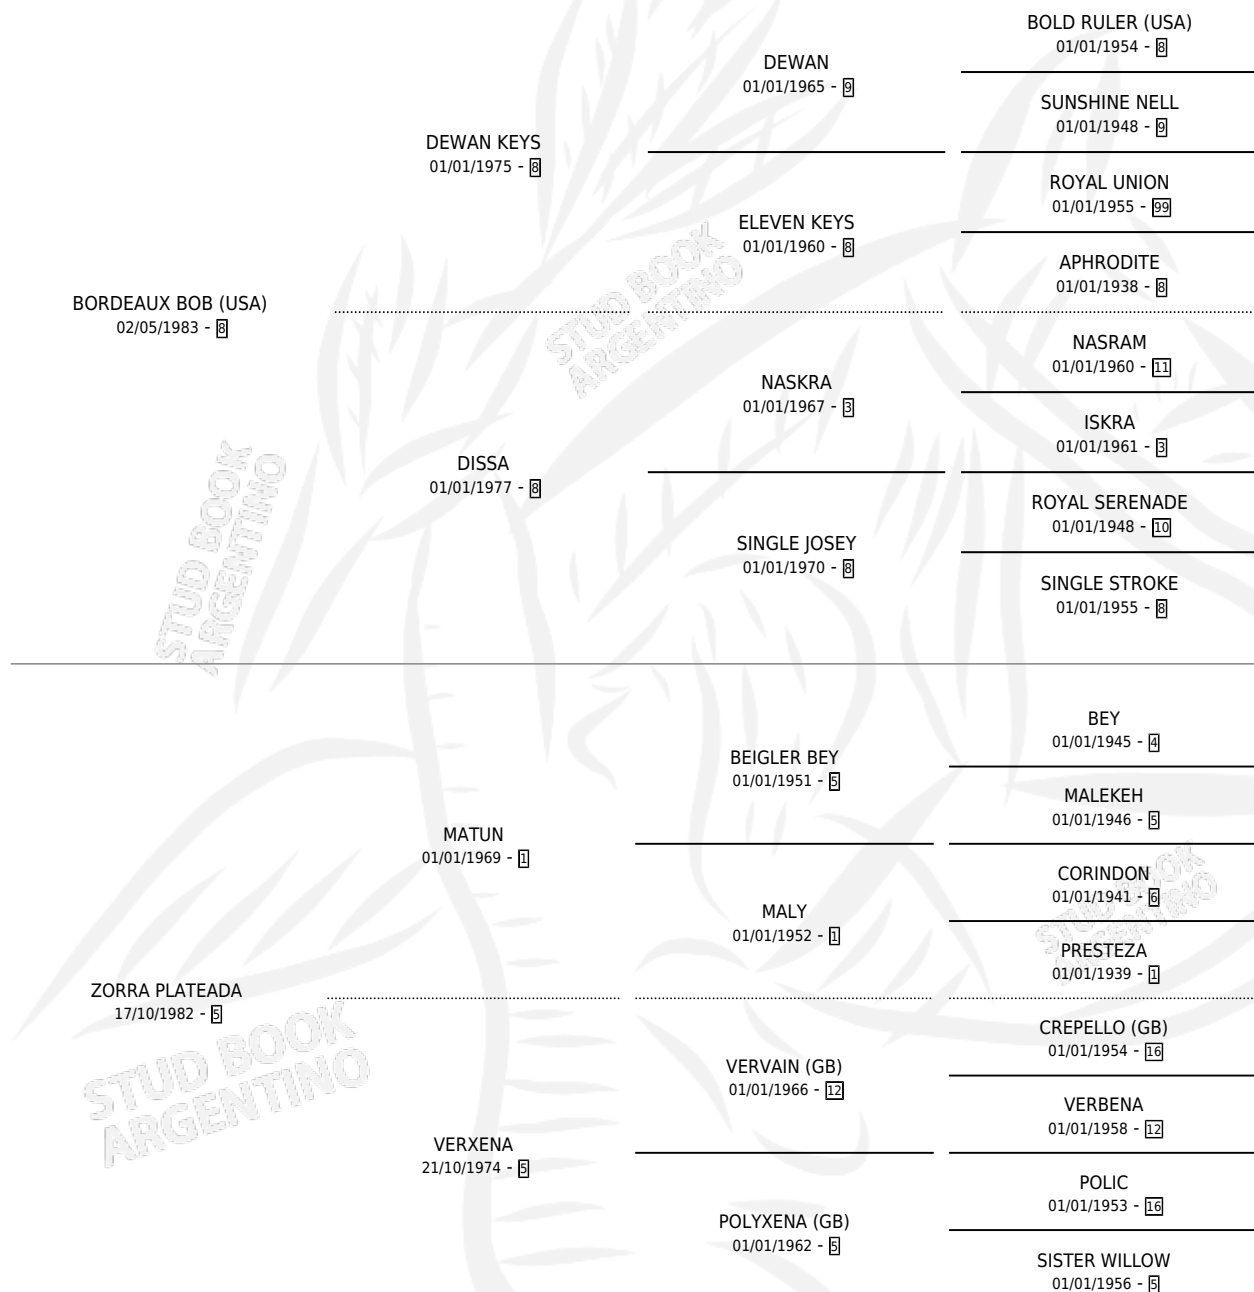

FRATRIA

por **BORDEAUX BOB (USA)** y **ZORRA PLATEADA** por **MATUN**

Argentina · Hembra · Alazan · SP · 22/07/1995
Familia 5-e · Volumen 35

ESTADO

TIPIFICACIÓN SANGUÍNEA	✓
TIPIFICACIÓN POR ADN	X
PASAPORTE	X
IDENTIFICACIÓN POR MICROCHIP	X
REPRODUCTOR	✓

Lugar de nacimiento: Dilu

Criador: Sin dato

~

HIJOS

	MACHOS	HEMBRAS
2 NACIERON	1	1
1 CORRIERON	1	0

SIN ACTUACIONES

PEDIGREE

CAMPAÑA

Solo carreras oficiales de Argentina

POR EDAD

EDAD	CC	1°	2°	3°	4°	5°	NP	CLC	CLG	CLCG1	CLGG1	IMPORTE	GANANCIA / CC
3 AÑOS	3	0	0	0	0	0	3	0	0	0	0	\$0	\$0
TOTALES	3	0	0	0	0	0	3	0	0	0	0	\$0	\$0
%		0.0%	0.0%	0.0%	0.0%	0.0%	100%	0.0%	0.0%	0.0%	0.0%		