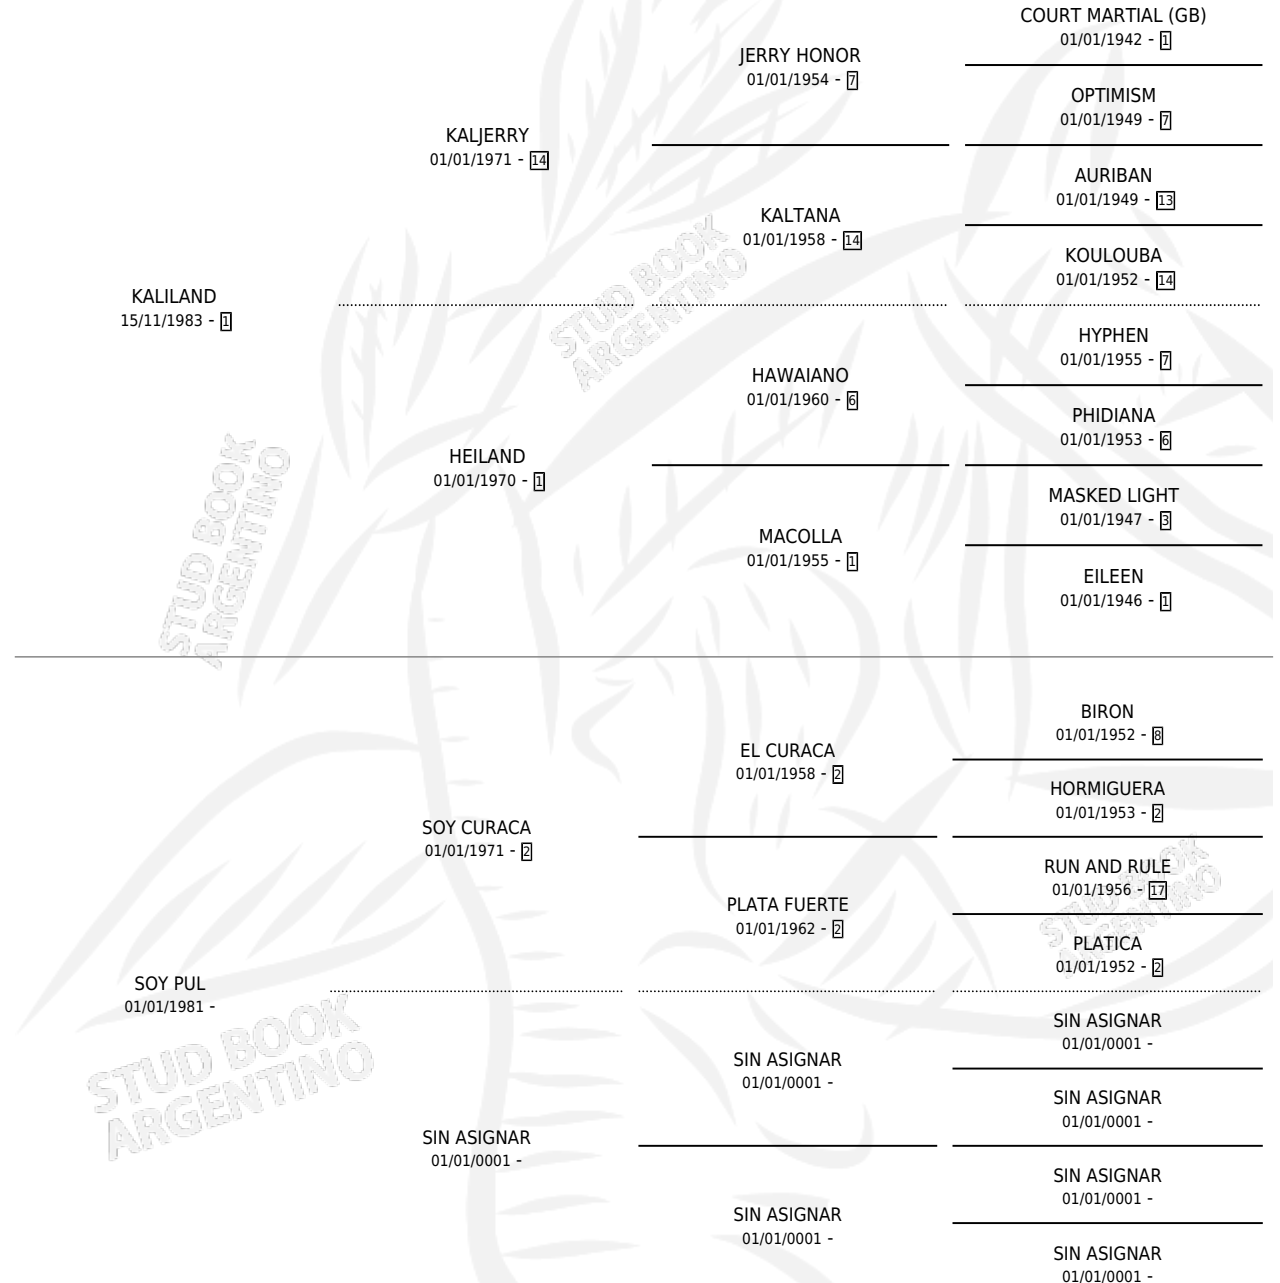

ROSA KALILA

por KALILAND y SOY PUL por SOY CURACA

Argentina · Hembra · Alazan · SP · 30/08/1995
Familia · Volumen 35

ESTADO

TIPIFICACIÓN SANGUÍNEA	✓
TIPIFICACIÓN POR ADN	✓
PASAPORTE	X
IDENTIFICACIÓN POR MICROCHIP	X
REPRODUCTOR	✓

Lugar de nacimiento: Lonquimay

Criador: Lonquimay

~

HIJOS

	MACHOS	HEMBRAS
4 NACIERON	2	2
SIN ACTUACIONES		

PEDIGREE